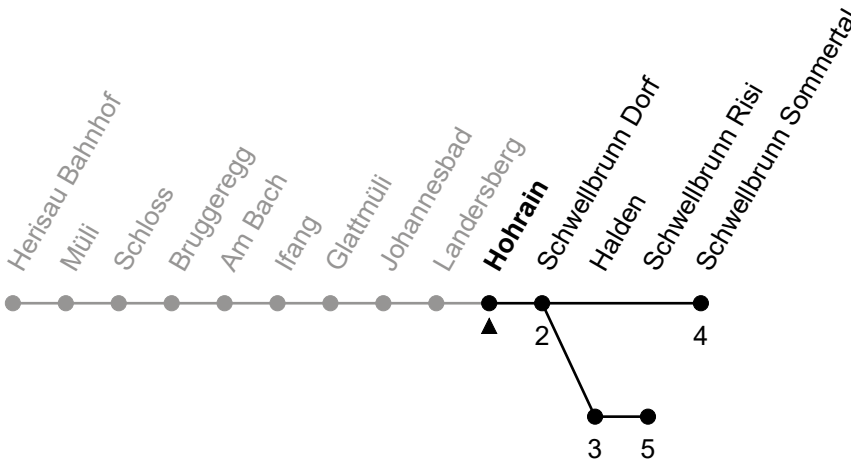

171

Hohrain

Richtung Schwellbrunn Risi

Echtzeit

GEMEINDE HERISAU

Gültig vom 9.12.2018

ungefähre Reisezeit in Min

🕒	Montag - Freitag	Samstag	Sonntag und allg. Feiertage
5	37		
6	07 [♦] 32 [♦]	18 [♦]	
7	18	18	18
8	18 [♦]	18 [♦]	18 [♦]
9	18	18	18
10	18 [♦]	18 [♦]	18 [♦]
11	18	18	18
12	12 [♦] 45 [♦]	18 [♦]	18 [♦]
13	18	18	18
14	18 [♦]	18 [♦]	18 [♦]
15	18	18	18
16	18 [♦]	18 [♦]	18 [♦]
17	24 57 [♦]	18	18
18	34	18 [♦]	18 [♦]
19	18 [♦] 57	18 57	18
20			
21			
22			
23			
0			
1			