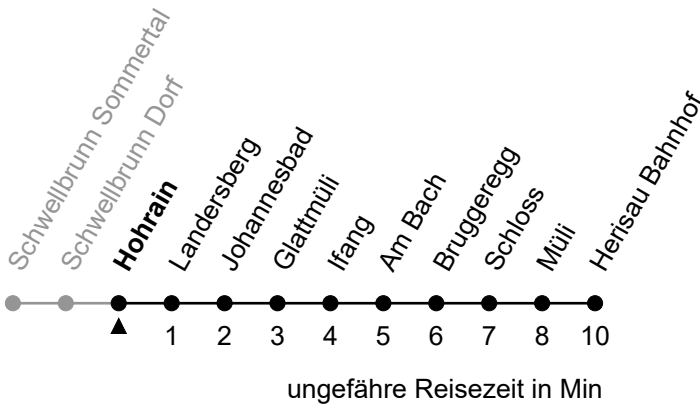

Auskünfte unter: Verkehrsbetriebe Herisau / Regiobus 071 385 66 20

171

Hohrain

Richtung Herisau Bahnhof

Echtzeit

Gültig vom 9.12.2018

🕒	Montag - Freitag	Samstag	Sonntag und allg. Feiertage
5	45		
6	21 46	32	
7	32	32	32
8	32	32	32
9	32	32	32
10	32	32	32
11	32	32	32
12	22 55	32	32
13	32	32	32
14	32	32	32
15	32	32	32
16	32	32	32
17	32	32	32
18	08 42	32	32
19	32	32	32
20	08	08	
21			
22			
23			
0			
1			