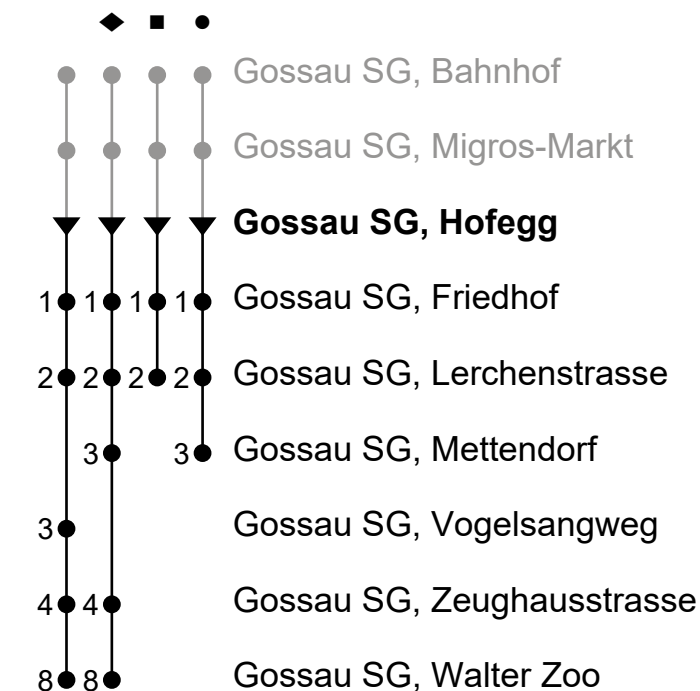

155

Gossau SG, Hofegg

Richtung Gossau SG, Bahnhof

Gültig von 11.12.2022 bis 9.12.2023

🕒	Montag - Freitag sowie 2. Jan. und 1. Nov.	Samstag	Sonntag und allg. Feiertage	🕒
5	37			5
6		07	37	6
7		07		7
8	07	07	07	8
9	07	07	07	9
10	07	07	07	10
11	07	07	07	11
12	07	07	07	12
13	07	07	07	13
14	07	07	07	14
15	07	07	07	15
16	07	07	07	16
17	07	07	07	17
18	07	07	07	18
19				19
20				20

Echtzeit - Fahrplan

071 385 66 20

info@regiobus.ch
www.regiobus.ch

Regiobus AG
Tannenstrasse 5
9200 Gossau SG 2

155

Gossau SG, Hofegg

Richtung Gossau SG, Walter Zoo

Gültig von 11.12.2022 bis 9.12.2023

🕒	Montag - Freitag sowie 2. Jan. und 1. Nov.	Samstag	Sonntag und allg. Feiertage	🕒
5				5
6		52 [■]		6
7	52	52		7
8	52	52	52 [◆]	8
9	52	52	52 [◆]	9
10	52	52	52 [◆]	10
11	52	52	52 [◆]	11
12	52	52	52 [◆]	12
13	52	52	52 [◆]	13
14	52	52	52 [◆]	14
15	52	52	52 [◆]	15
16	52	52	52 [◆]	16
17	52	52	52 [◆]	17
18	52 [■]		52 [●]	18
19				19
20				20