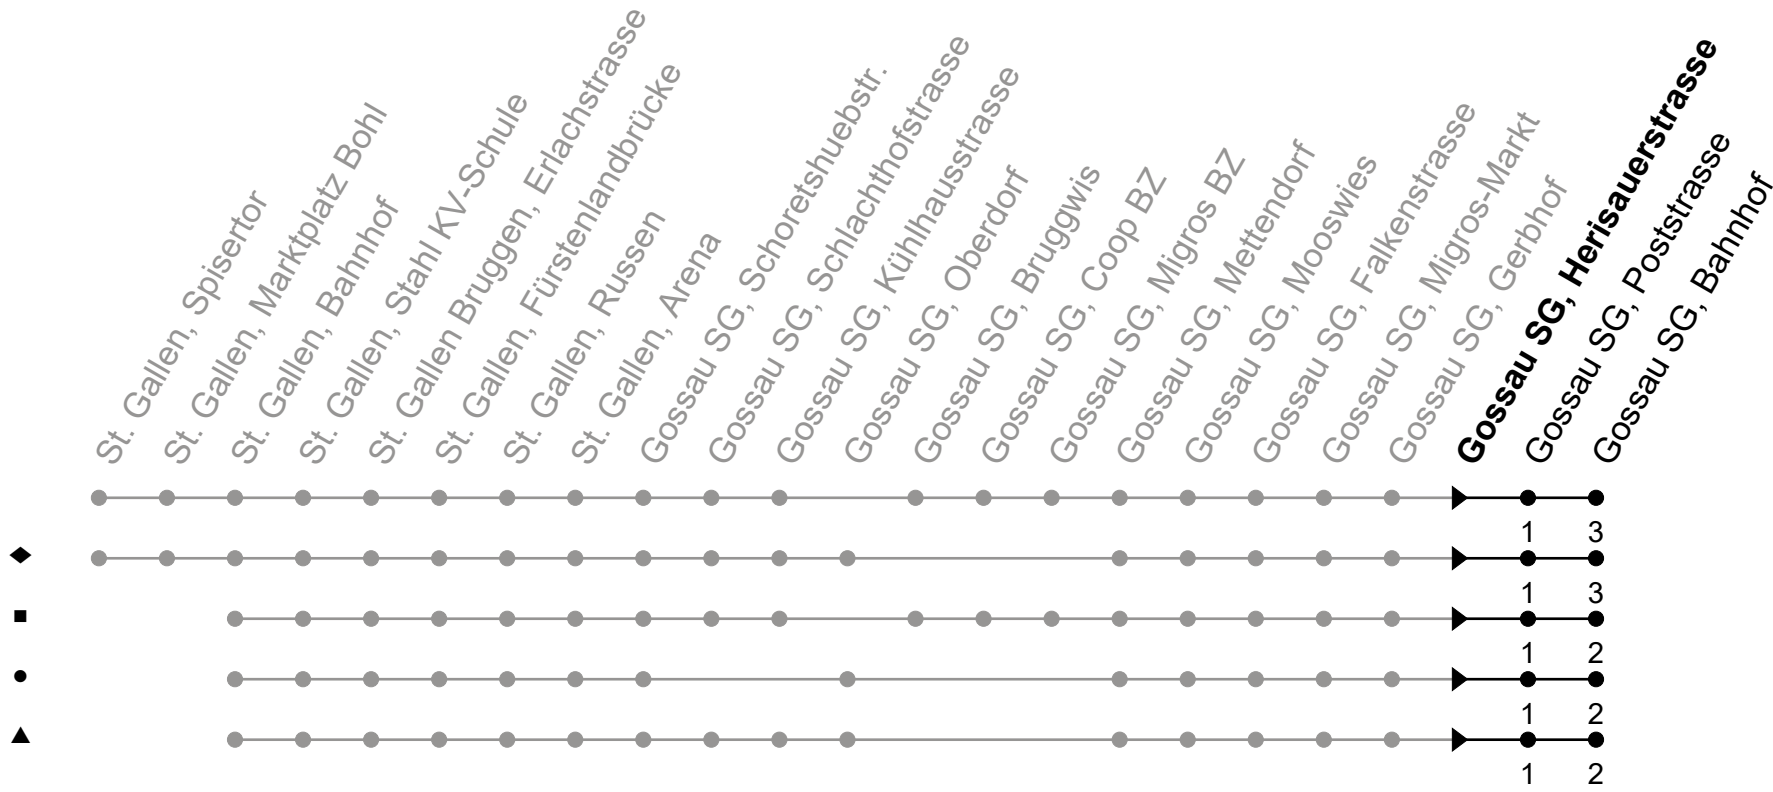

Gossau SG, Herisauerstrasse

Gültig von 12.12.2023 bis 14.12.2024

Richtung Gossau Bahnhof

ungefähre Reisezeit in Min

🕒	Montag - Freitag sowie 2. Jan., ohne 1. Nov.	Samstag	Sonntag und allg. Feiertage sowie 1. Nov.	🕒
4	54			4
5	08 38			5
6	03 08 17 27 37 47 57	07 38	38	6
7	05[♦] 17 27 37 47 57	25[♦] 57	05 38[■]	7
8	05[♦] 17 27 37 47 57	08 17 27 37 47 57	05[•] 38[■]	8
9	05[♦] 17 27 37 47 57	05[♦] 17 27 37 47 57	05[•] 38[■]	9
10	05[♦] 17 27 37 47 57	05[♦] 17 27 37 47 57	05[•] 38[■]	10
11	05[♦] 17 27 37 47 57	05[♦] 17 27 37 47 57	05[•] 38[■]	11
12	05[♦] 17 27 37 47 57	05[♦] 17 27 37 47 57	05[•] 38[■]	12
13	05[♦] 17 27 37 47 57	05[♦] 17 27 37 47 57	05[•] 38[■]	13
14	05[♦] 17 27 37 47 57	05[♦] 17 27 37 47 57	05[•] 38[■]	14
15	05[♦] 17 27 37 47 57	05[♦] 17 27 37 47 57	05[•] 38[■]	15
16	05[♦] 17 27 37 47 57	05[♦] 17 27 37 47 57	05[•] 38[■]	16
17	05[♦] 17 27 37 47 57	05[♦] 17 27 37 47 57	05[•] 38[■]	17
18	05[♦] 17 27 37 47 57	05[♦] 17 27 38[■]	05[•] 38[■]	18
19	05[♦] 17 27 37 47 57	06[▲] 38[■]	05[•] 38[■]	19
20	05[♦] 17 27 37 47 57_d	06[▲] 38[■]	05[•] 35[•]	20
21	05[♦]_d 06[▲]_b 17_d 27_d 37_d 38[■]_b 47_d 57_d	06[▲] 38[■]	35[•]	21
22	06[▲]_b 08_d 38[■]	06[▲] 38[■]	35[•]	22
23	06[▲] 38[■]	06[▲] 38[■]		23
0	38[■] 57_e	06[▲] 38[■] 57	57_h	0
1	16_{Ae}	16_A	16_{Ah}	1
2	15_{Ae}	15_A	15_{Ah}	2
3	25_{Ae}	25_A	25_{Ah}	3

A = Linie 980 Nachtbus

b = Montag - Mittwoch / Freitag sowie 28. Mrz.

d = nur Donnerstag, ohne 28. Mrz.

e = Freitag sowie Nächte 28./29. Mrz., 30.

Apr./1. Mai, 8./9. Mai, 31. Jul./1. Aug. und

31. Okt./1. Nov.

h = Nächte 31.Dez./1.Jan.,29./30. Mrz., 31.

Mrz./1. Apr., 9./10., 19./20. Mai und 1./2.

Nov.

Je nach Verkehrsaufkommen oder Witterung können Abweichungen vorkommen.

als allg. Feiertage gelten: 1. Januar, Karfreitag, Ostermontag,

Auffahrt, Pfingstmontag, 1. August, 25./26. Dezember

071 385 66 20

info@regiobus.ch
www.regiobus.ch

Regiobus AG
Tannenstrasse 5
9200 Gossau SG 2

Echtzeit - Fahrplan