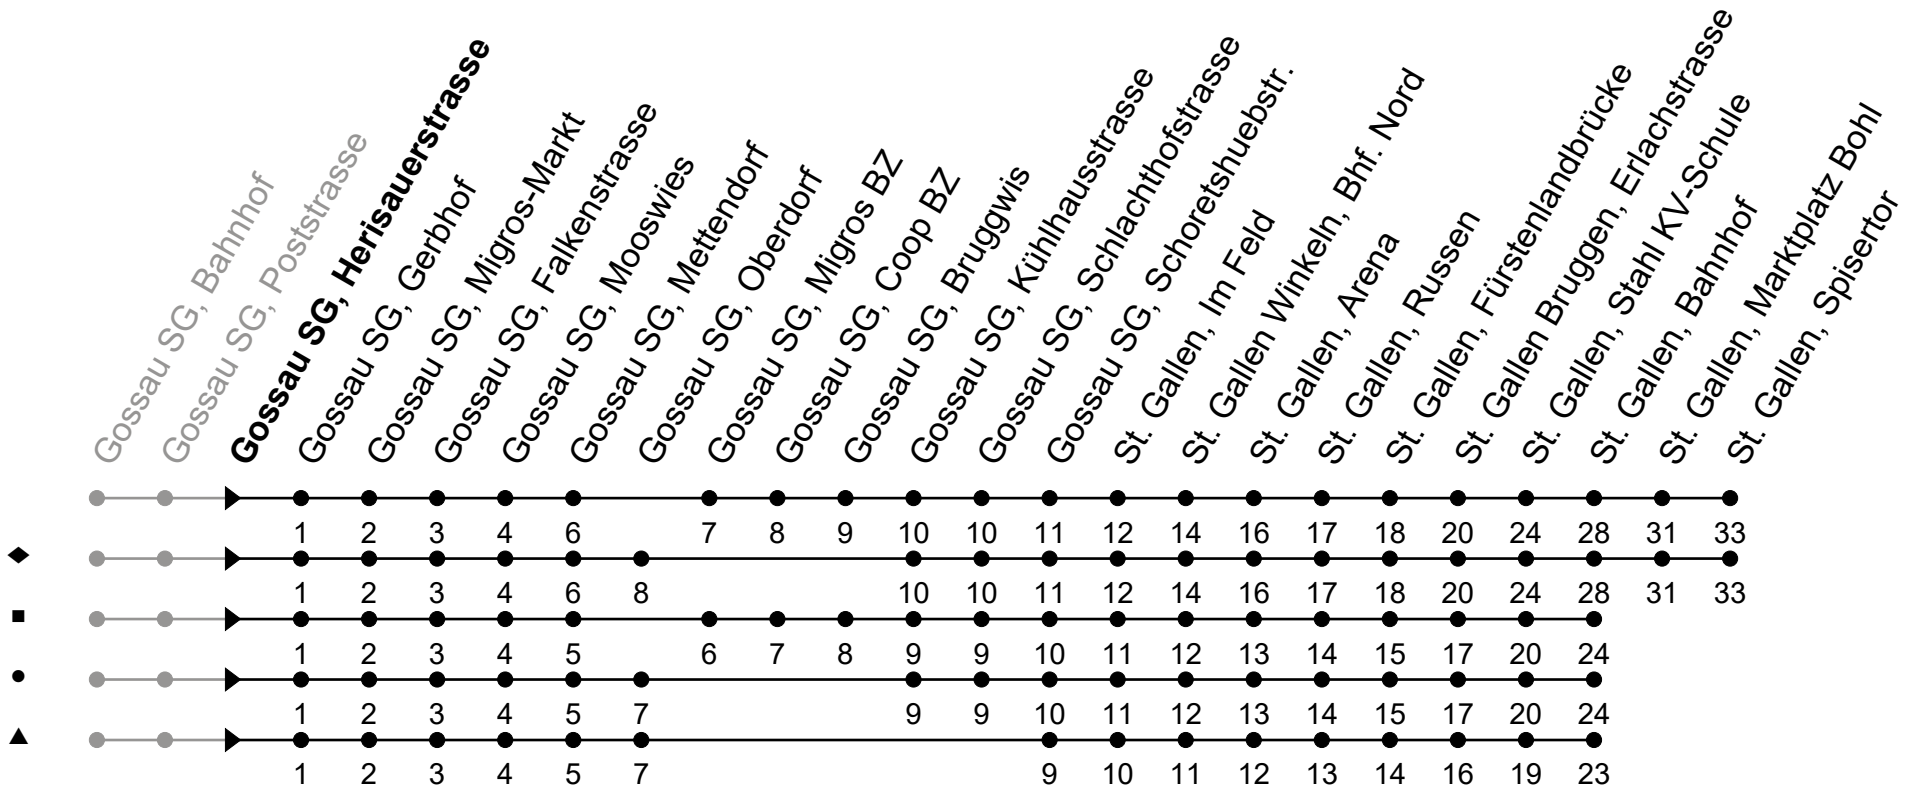

Gossau SG, Herisauerstrasse

Richtung St. Gallen Bahnhof - Spisertor

Gültig von 12.12.2023 bis 14.12.2024

ungefähre Reisezeit in Min

🕒	Montag - Freitag sowie 2. Jan., ohne 1. Nov.	Samstag	Sonntag und allg. Feiertage sowie 1. Nov.	🕒
5	10 20 30 40 50 [♦]			5
6	00 10 20 30 40 50 [♦]	20 50 [♦]	50 [▲]	6
7	00 10 20 30 40 50 [♦]	20 30 40 50 [♦]	20 [■] 50 [▲]	7
8	00 10 20 30 40 50 [♦]	00 10 20 30 40 50 [♦]	20 [■] 50 [▲]	8
9	00 10 20 30 40 50 [♦]	00 10 20 30 40 50 [♦]	20 [■] 50 [▲]	9
10	00 10 20 30 40 50 [♦]	00 10 20 30 40 50 [♦]	20 [■] 50 [▲]	10
11	00 10 20 30 40 50 [♦]	00 10 20 30 40 50 [♦]	20 [■] 50 [▲]	11
12	00 10 20 30 40 50 [♦]	00 10 20 30 40 50 [♦]	20 [■] 50 [▲]	12
13	00 10 20 30 40 50 [♦]	00 10 20 30 40 50 [♦]	20 [■] 50 [▲]	13
14	00 10 20 30 40 50 [♦]	00 10 20 30 40 50 [♦]	20 [■] 50 [▲]	14
15	00 10 20 30 40 50 [♦]	00 10 20 30 40 50 [♦]	20 [■] 50 [▲]	15
16	00 10 20 30 40 50 [♦]	00 10 20 30 40 50 [♦]	20 [■] 50 [▲]	16
17	00 10 20 30 40 50 [♦]	00 10 20 30 _A 40 _A 50 [♦]	20 [■] 50 [▲]	17
18	00 10 20 30 40 50 [♦]	10 _A 20 [■] 40 _A 50 [♦]	20 [■] 50 [▲]	18
19	00 10 20 30 40 50 _{A b} 50 [♦] _d	20 [■] 50 [♦]	20 [■] 50 [▲]	19
20	00 _{B b} 00 _d 10 _{A b} 10 _d 20 [■] _b 20 _d 30 _d 40 _d 42 _{A b} 50 [♦] _b 50 [♦] _d	20 [■] 50 [♦]	20 _A 50 [▲]	20
21	00 _d 10 _{A d} 20 [■] 30 _{A d} 40 _{A d} 50 [♦]	20 [■] 50 [♦]	50 [▲]	21
22	09 _{A d} 20 [■] 50 [♦]	20 [■] 50 [♦]	50 _A	22
23	20 _A 50 [♦]	20 [■] 50 [♦]		23
0	17 _{B e} 18 _{A a}	17 _B	17 _{B h}	0
1	22 _{C e} 53 _{D e}	22 _C 53 _D	22 _{C h} 53 _{D h}	1