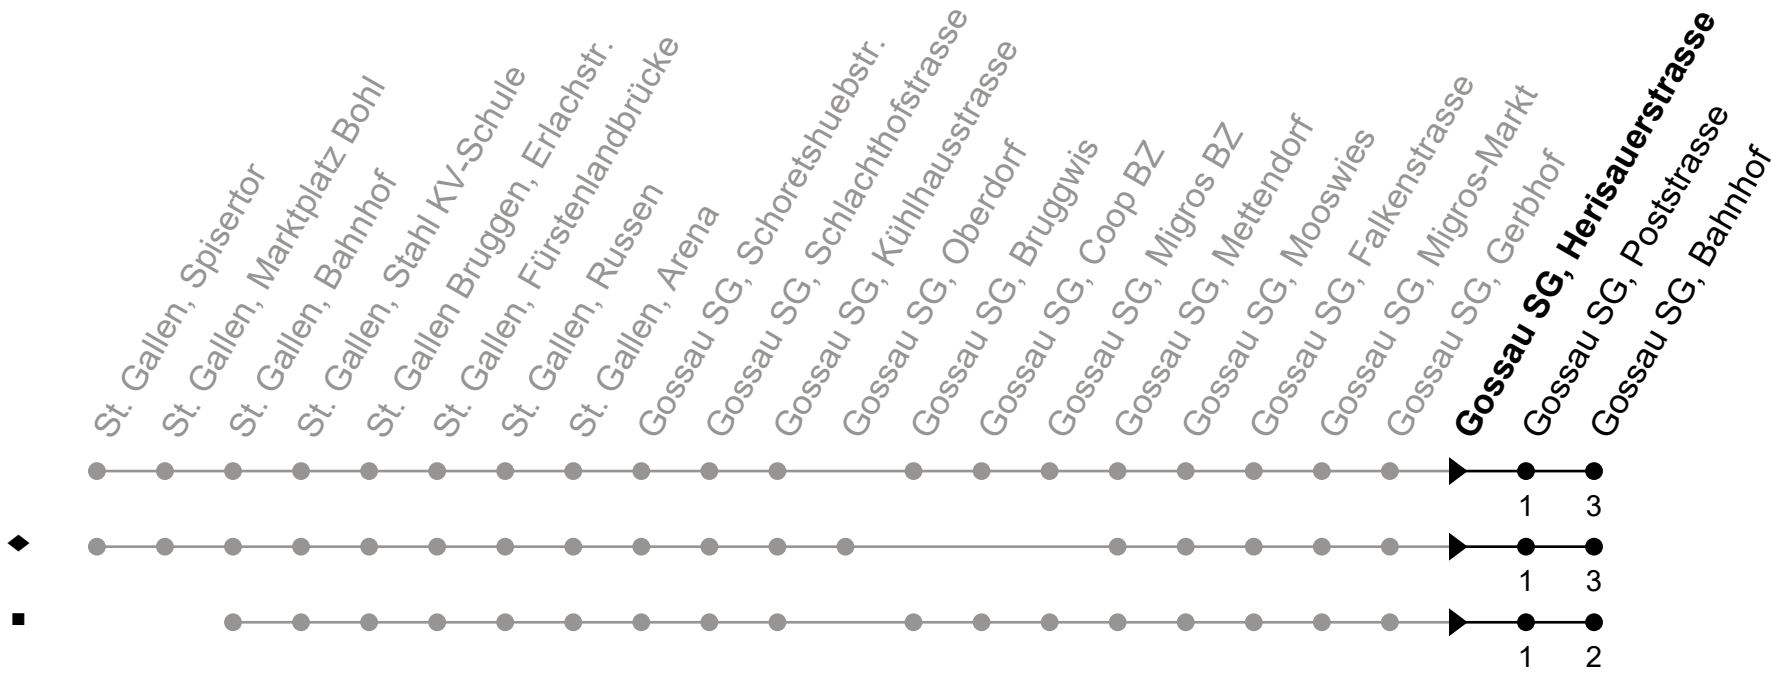

Gossau SG, Herisauerstrasse

Gültig von 11.12.2022 bis 9.12.2023

Richtung Gossau Bahnhof

ungefähre Reisezeit in Min

🕒	Montag - Freitag sowie 2. Jan., ohne 1. Nov.	Samstag	Sonntag und allg. Feiertage sowie 1. Nov.	🕒
4	54			4
5	08 38			5
6	02 08 17 27 37 47 57	07 38	40	6
7	05[♦] 17 27 37 47 57	25[♦] 57	07 40[■]	7
8	05[♦] 17 27 37 47 57	08 17 27 37 47 57	07 40[■]	8
9	05[♦] 17 27 37 47 57	05[♦] 17 27 37 47 57	07 40[■]	9
10	05[♦] 17 27 37 47 57	05[♦] 17 27 37 47 57	07 40[■]	10
11	05[♦] 17 27 37 47 57	05[♦] 17 27 37 47 57	07 40[■]	11
12	05[♦] 17 27 37 47 57	05[♦] 17 27 37 47 57	07 40[■]	12
13	05[♦] 17 27 37 47 57	05[♦] 17 27 37 47 57	07 40[■]	13
14	05[♦] 17 27 37 47 57	05[♦] 17 27 37 47 57	07 40[■]	14
15	05[♦] 17 27 37 47 57	05[♦] 17 27 37 47 57	07 40[■]	15
16	05[♦] 17 27 37 47 57	05[♦] 17 27 37 47 57	07 40[■]	16
17	05[♦] 17 27 37 47 57	05[♦] 17 27 37 47 57	07 40[■]	17
18	05[♦] 17 27 37 47 57	05[♦] 17 27 40[■]	07 40[■]	18
19	05[♦] 17 27 37 47 57	08 40[■]	07 40[■]	19
20	05[♦] 17 27 37 47 57_d	08 40[■]	07 37	20
21	05_d[♦] 08_b 17_d 27_d 37_d 40_b[■] 47_d 57_d	08 40[■]	37	21
22	05_d 08 40[■]	08 40[■]	37	22
23	08 40[■]	08 40[■]		23
0	40[■] 57_e	08 40[■] 57_f	57_k	0
1	16_{Ae}	16_{Af}	16_{Ak}	1
2	15_{Ae}	15_{Af}	15_{Ak}	2
3	25_{Ae}	25_{Af}	25_{Ak}	3

A = Linie Nachtbus

b = Montag - Mittwoch / Freitag sowie 6. Apr.

d = nur Donnerstag, ohne 6. Apr.

e = Freitag sowie Nächte 6./7. Apr., 17./18.

Mai, 31. Jul./1. Aug. und 31. Okt./1. Nov.

f = Sa, ohne 24./25. Dez.

k = Nächte 7./8., 9./10. Apr., 30. Apr./1. Mai,

18./19., 28./29. Mai

Je nach Verkehrsaufkommen oder Witterung können Abweichungen vorkommen.

als allg. Feiertage gelten: 1. Januar, Karfreitag, Ostermontag,

Auffahrt, Pfingstmontag, 1. August, 25./26. Dezember

071 385 66 20

info@regiobus.ch
www.regiobus.ch

Regiobus AG
Tannenstrasse 5
9200 Gossau SG 2

Echtzeit - Fahrplan