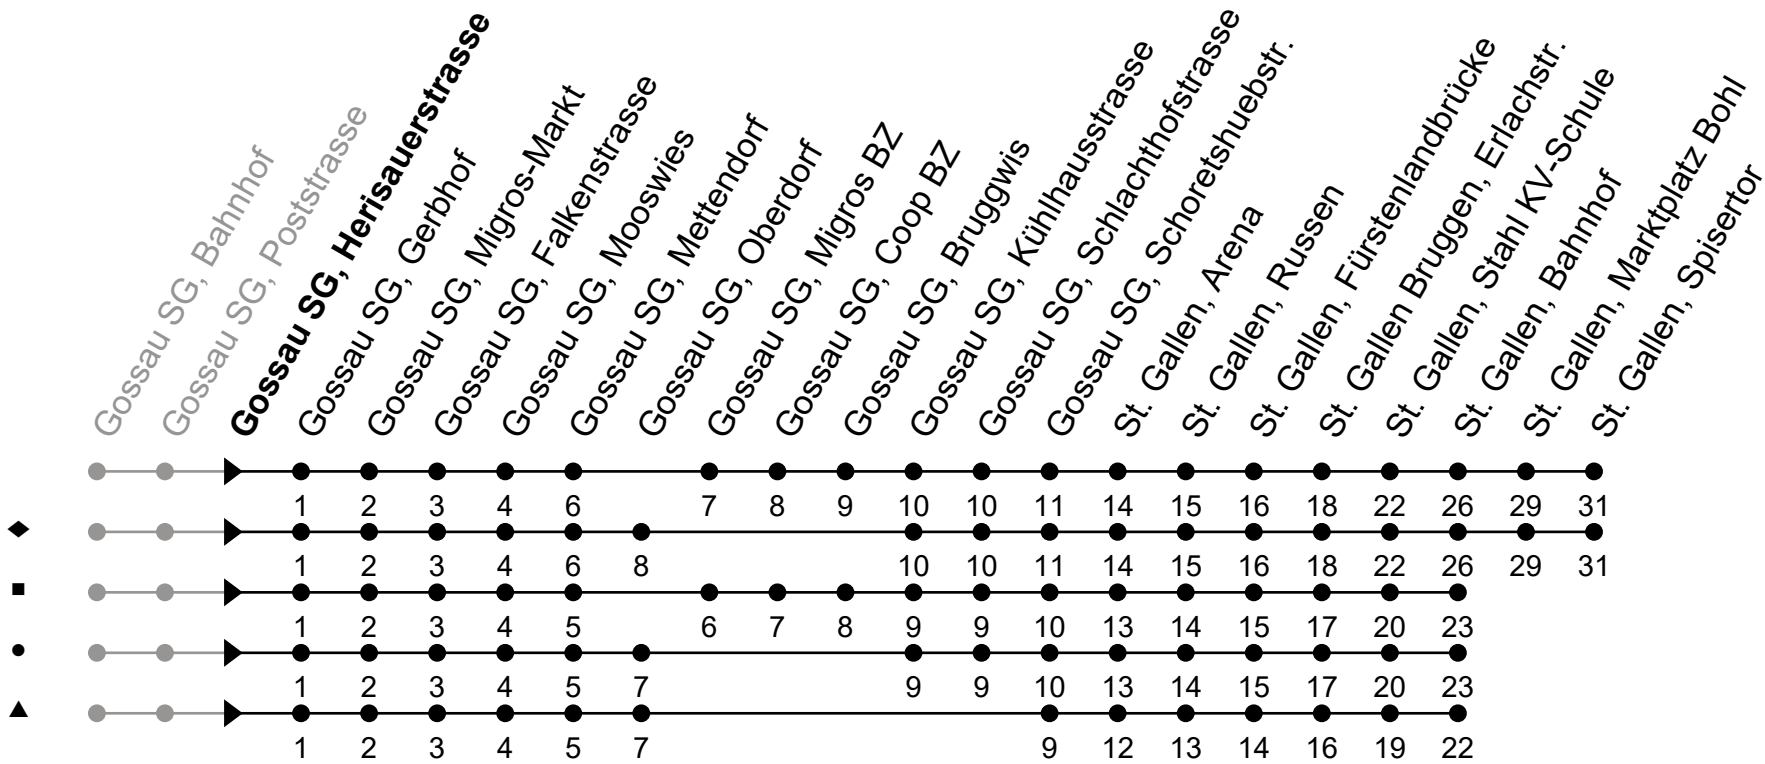

Gossau SG, Herisauerstrasse

Richtung St. Gallen Bahnhof - Spisertor

Gültig von 11.12.2022 bis 9.12.2023

ungefähre Reisezeit in Min

🕒	Montag - Freitag sowie 2. Jan., ohne 1. Nov.	Samstag	Sonntag und allg. Feiertage sowie 1. Nov.	🕒
5	10 20 30 40 50 <sup>♦</sup>			5
6	00 10 20 30 40 50 <sup>♦</sup>	20 50 <sup>♦</sup>	52 <sup>▲</sup>	6
7	00 10 20 30 40 50 <sup>♦</sup>	20 30 40 50 <sup>♦</sup>	22 <sup>■</sup> 52 <sup>▲</sup>	7
8	00 10 20 30 40 50 <sup>♦</sup>	00 10 20 30 40 50 <sup>♦</sup>	22 <sup>■</sup> 52 <sup>▲</sup>	8
9	00 10 20 30 40 50 <sup>♦</sup>	00 10 20 30 40 50 <sup>♦</sup>	22 <sup>■</sup> 52 <sup>▲</sup>	9
10	00 10 20 30 40 50 <sup>♦</sup>	00 10 20 30 40 50 <sup>♦</sup>	22 <sup>■</sup> 52 <sup>▲</sup>	10
11	00 10 20 30 40 50 <sup>♦</sup>	00 10 20 30 40 50 <sup>♦</sup>	22 <sup>■</sup> 52 <sup>▲</sup>	11
12	00 10 20 30 40 50 <sup>♦</sup>	00 10 20 30 40 50 <sup>♦</sup>	22 <sup>■</sup> 52 <sup>▲</sup>	12
13	00 10 20 30 40 50 <sup>♦</sup>	00 10 20 30 40 50 <sup>♦</sup>	22 <sup>■</sup> 52 <sup>▲</sup>	13
14	00 10 20 30 40 50 <sup>♦</sup>	00 10 20 30 40 50 <sup>♦</sup>	22 <sup>■</sup> 52 <sup>▲</sup>	14
15	00 10 20 30 40 50 <sup>♦</sup>	00 10 20 30 40 50 <sup>♦</sup>	22 <sup>■</sup> 52 <sup>▲</sup>	15
16	00 10 20 30 40 50 <sup>♦</sup>	00 10 20 30 40 50 <sup>♦</sup>	22 <sup>■</sup> 52 <sup>▲</sup>	16
17	00 10 20 30 40 50 <sup>♦</sup>	00 10 20 30 <sub>A</sub> 40 <sub>A</sub> 52 <sup>♦</sup>	22 <sup>■</sup> 52 <sup>▲</sup>	17
18	00 10 20 30 40 50 <sup>♦</sup>	10 <sub>A</sub> 22 <sup>■</sup> 40 <sub>A</sub> 52 <sup>♦</sup>	22 <sup>■</sup> 52 <sup>▲</sup>	18
19	00 10 20 30 40 50 <sub>Ab</sub> 50 <sub>d</sub> <sup>♦</sup>	22 <sup>■</sup> 52 <sup>♦</sup>	22 <sup>■</sup> 52 <sup>▲</sup>	19
20	00 <sub>Bb</sub> 00 <sub>d</sub> 10 <sub>Ab</sub> 10 <sub>d</sub> 20 <sub>d</sub> 22 <sub>b</sub> <sup>■</sup> 30 <sub>d</sub> 42 <sub>Ab</sub> 42 <sub>d</sub> 52 <sup>♦</sup>	22 <sup>■</sup> 52 <sup>♦</sup>	22 <sub>A</sub> 52 <sup>▲</sup>	20
21	02 <sub>d</sub> 12 <sub>Ad</sub> 22 <sup>■</sup> 32 <sub>Ad</sub> 42 <sub>Ad</sub> 52 <sup>♦</sup>	22 <sup>■</sup> 52 <sup>♦</sup>	52 <sup>▲</sup>	21
22	09 <sub>Ad</sub> 22 <sup>■</sup> 52 <sup>♦</sup>	22 <sup>■</sup> 52 <sup>♦</sup>	52 <sub>A</sub>	22
23	22 <sub>A</sub> 52 <sup>♦</sup>	22 <sup>■</sup> 52 <sup>♦</sup>		23
0	17 <sub>Be</sub> 18 <sub>Aa</sub>	17 <sub>Bf</sub>	17 <sub>Bk</sub>	0
1	22 <sub>Ce</sub> 53 <sub>De</sub>	22 <sub>Cf</sub> 53 <sub>Df</sub>	22 <sub>Ck</sub> 53 <sub>Dk</sub>	1