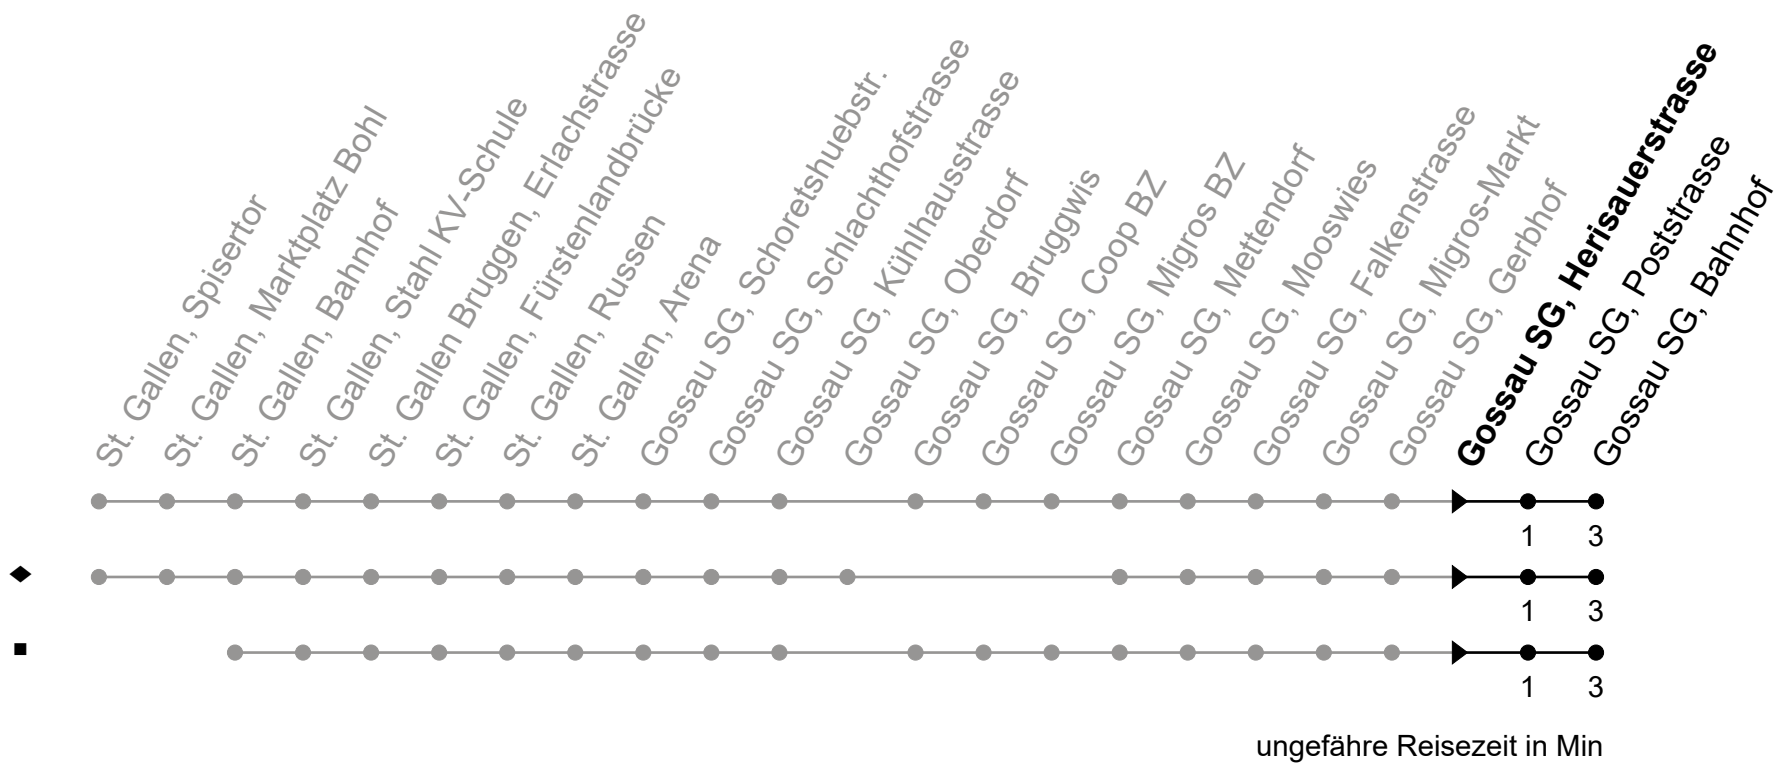

Gossau SG, Herisauerstrasse

Gültig von 12.12.2021 bis 10.12.2022

Richtung Gossau Bahnhof

🕒	Montag - Freitag, ohne 1. Nov.	Samstag	Sonntag und allg. Feiertage sowie 1. Nov.	🕒
4	54			4
5	08 38			5
6	02 08 17 27 37 47 57	07 38	40	6
7	05[♦] 17 27 37 47 57	25[♦] 57	07 40[■]	7
8	05[♦] 17 27 37 47 57	08 17 27 37 47 57	07 40[■]	8
9	05[♦] 17 27 37 47 57	05[♦] 17 27 37 47 57	07 40[■]	9
10	05[♦] 17 27 37 47 57	05[♦] 17 27 37 47 57	07 40[■]	10
11	05[♦] 17 27 37 47 57	05[♦] 17 27 37 47 57	07 40[■]	11
12	05[♦] 17 27 37 47 57	05[♦] 17 27 37 47 57	07 40[■]	12
13	05[♦] 17 27 37 47 57	05[♦] 17 27 37 47 57	07 40[■]	13
14	05[♦] 17 27 37 47 57	05[♦] 17 27 37 47 57	07 40[■]	14
15	05[♦] 17 27 37 47 57	05[♦] 17 27 37 47 57	07 40[■]	15
16	05[♦] 17 27 37 47 57	05[♦] 17 27 37 47 57	07 40[■]	16
17	05[♦] 17 27 37 47 57	05[♦] 17 27 37 47 57	07 40[■]	17
18	05[♦] 17 27 37 47 57	05[♦] 17 27 40[■]	07 40[■]	18
19	05[♦] 17 27 37 47 57	08 40[■]	07 40[■]	19
20	05[♦] 17 27 37 47 57_d	08 40[■]	07 37	20
21	05[♦]_d 08^b 17_d 27_d 37_d 40[■]_b 47^d 57_d	08 40[■]	37	21
22	05_d 08 40[■]	08 40[■]	37	22
23	08 40[■]	08 40[■]		23
0	40[■] 57^e	08 40[■] 57	57^k	0
1	16^{A e}	16^A	16^{A k}	1
2	15^{A e}	15^A	15^{A k}	2
3	25^{A e}	25^A	25^{A k}	3

A = Linie Nachtbus
B = Montag - Mittwoch / Freitag sowie 14. Apr.
D = nur Donnerstag, ohne 14. Apr.
E = Freitag sowie Nächte 14./15. Apr., 25./26. Mai und 31. Okt./1. Nov., ohne 24./25. Dez.
K = Nächte 1./2. Jan., 15./16., 17./18. Apr., 26./27. Mai, 5./6. Juni und 31. Jul./1. Aug.

Je nach Verkehrsaufkommen oder Witterung können Abweichungen vorkommen.
als allg. Feiertage gelten: 1. Januar, Karfreitag, Ostermontag, Auffahrt, Pfingstmontag, 1. August, 25./26. Dezember

regiobus
071 385 66 20
info@regiobus.ch
www.regiobus.ch
Regiobus AG
Tannenstrasse 5
9200 Gossau SG 2