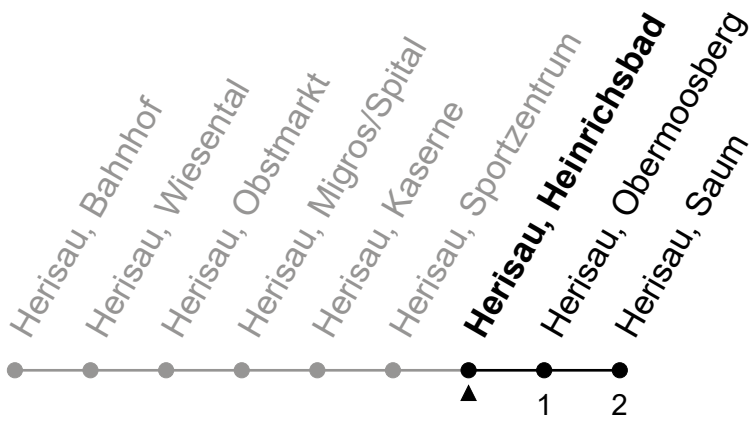

172

Herisau, Heinrichsbad

Richtung Herisau, Saum

Gültig von 10.12.2023 bis 14.12.2024

ungefähre Reisezeit in Min

🕒	Montag - Freitag	Samstag	Sonntag und allg. Feiertage	🕒
5	50			5
6	20 50	50	43	6
7	20 50	20 50	43	7
8	20 50	20 50	43	8
9	20 50	20 50	43	9
10	20 50	20 50	43	10
11	20 50	20 50	43	11
12	20 50	20 50	43	12
13	20 50	20 50	43	13
14	20 50	20 50	43	14
15	20 50	20 50	43	15
16	20 50	20 50	43	16
17	20 50	20 50	43	17
18	20 50	43	43	18
19	20 50	43	43	19
20	20 50	43	43	20
21	43	43	43	21
22	43	43	43	22
23	43	43	43	23
0				0