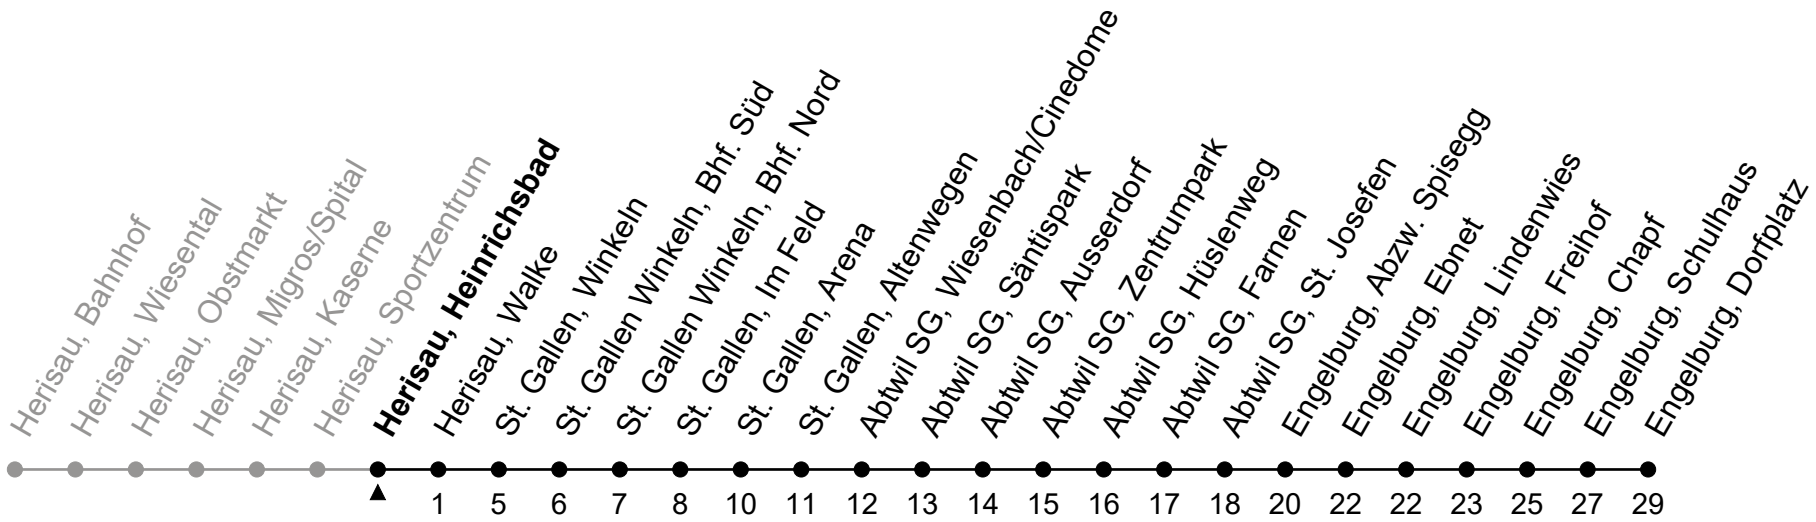

158

Herisau, Heinrichsbad

Richtung Engelburg, Dorfplatz

Gültig von 10.12.2023 bis 14.12.2024

ungefähre Reisezeit in Min

🕒	Montag - Freitag	Samstag	Sonntag und allg. Feiertage	🕒
5	35			5
6	05 35			6
7	05 35	05 35		7
8	05 35	05 35	05 _A	8
9	05 35	05 35	05 _A	9
10	05 35	05 35	05 _A	10
11	05 35	05 35	05 _A	11
12	05 35	05 35	05 _A	12
13	05 35	05 35	05 _A	13
14	05 35	05 35	05 _A	14
15	05 35	05 35	05 _A	15
16	05 35	05 35	05 _A	16
17	05 35	05	05 _A	17
18	05 35	05 _A	05 _A	18
19	05 35	05 _A	05 _A	19
20	05 _A ^b 05 ^d 35 ^d	05 _A	05 _A	20
21	05 _A ^b 05 ^d	05 _A	05 _A	21
22	05 _A	05 _A		22
23	05 _A	05 _A		23
0	05 _A ^e	05 _A		0
1				1
2	33 _B ^e	33 _B	33 _B ^h	2
3	41 _C ^e	41 _C	41 _C ^h	3

- A** = fährt bis Abtwil SG, Säntispark
- B** = Linie 980 Nachtbus: Fährt bis St. Gallen, Bahnhof
- C** = Linie 980 Nachtbus: Fährt bis Gossau SG, Mettendorf
- b** = Montag - Mittwoch / Freitag sowie 28. Mrz.
- d** = nur Donnerstag, ohne 28. Mrz.
- e** = Freitag sowie Nächte 28./29. Mrz., 30. Apr./1. Mai, 8./9. Mai, 31. Jul./1. Aug. und 31. Okt./1. Nov.
- h** = Nächte 31. Dez./1. Jan., 29./30. Mrz., 31. Mrz./1. Apr., 9./10., 19./20. Mai und 1./2. Nov.