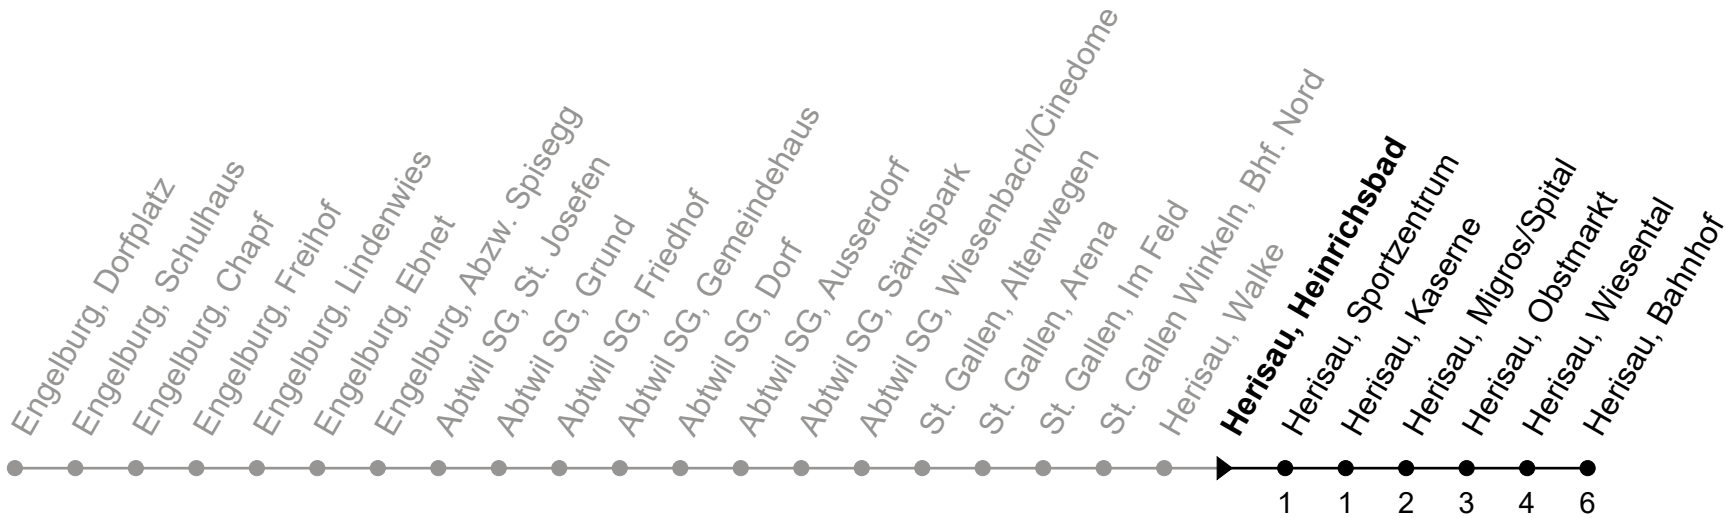

158

Herisau, Heinrichsbad

Richtung Herisau, Bahnhof

Gültig von 10.12.2023 bis 14.12.2024

ungefähre Reisezeit in Min

🕒	Montag - Freitag	Samstag	Sonntag und allg. Feiertage	🕒
5	44			5
6	14 44	44		6
7	14 44	14 44		7
8	14 44	14 44	28	8
9	14 44	14 44	28	9
10	14 44	14 44	28	10
11	14 44	14 44	28	11
12	14 44	14 44	28	12
13	14 44	14 44	28	13
14	14 44	14 44	28	14
15	14 44	14 44	28	15
16	14 44	14 44	28	16
17	14 44	14 44	28	17
18	14 44	28	28	18
19	14 44	28	28	19
20	14 28 ^b 44 ^d	28	28	20
21	14 ^d 28 ^b 44 ^d	28	28	21
22	28	28		22
23	28	28		23
0	28 ^e	28		0
1	33 ^e _A	33 _A	33 ^h _A	1