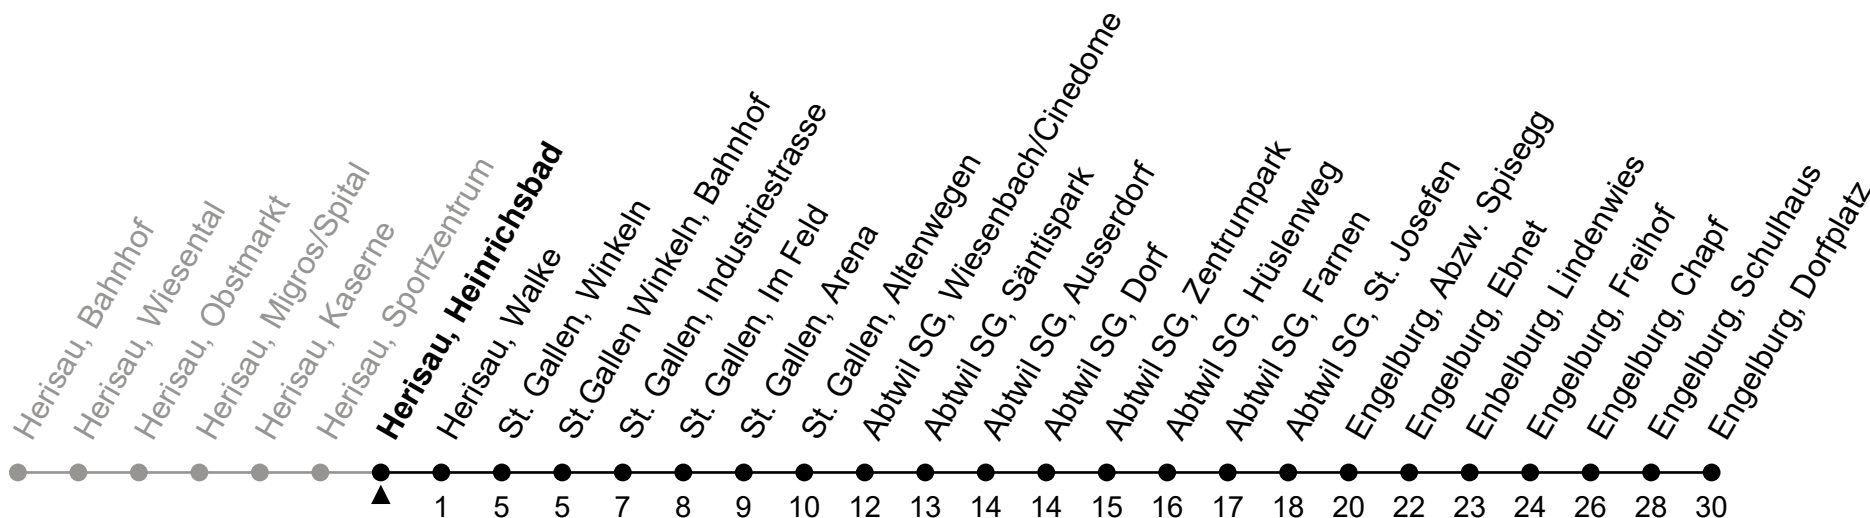

158

Herisau, Heinrichsbad

Richtung Engelburg, Dorfplatz

Gültig von 11.12.2022 bis 9.12.2023

ungefähre Reisezeit in Min

🕒	Montag - Freitag	Samstag	Sonntag und allg. Feiertage	🕒
5	35			5
6	05 35			6
7	05 35	05 35		7
8	05 35	05 35	05 _A	8
9	05 35	05 35	05 _A	9
10	05 35	05 35	05 _A	10
11	05 35	05 35	05 _A	11
12	05 35	05 35	05 _A	12
13	05 35	05 35	05 _A	13
14	05 35	05 35	05 _A	14
15	05 35	05 35	05 _A	15
16	05 35	05 35	05 _A	16
17	05 35	05	05 _A	17
18	05 35	05 _A	05 _A	18
19	05 35	05 _A	05 _A	19
20	05 _A ^b 05 ^d 35 ^d	05 _A	05 _A	20
21	05 _A ^b 05 ^d	05 _A	05 _A	21
22	05 _A	05 _A		22
23	05 _A	05 _A		23
0	05 _A ^e	05 _A		0
1				1
2	33 _B ^e	33 _B ^f	33 _B ^k	2
3	41 _C ^e	41 _C ^f	41 _C ^k	3