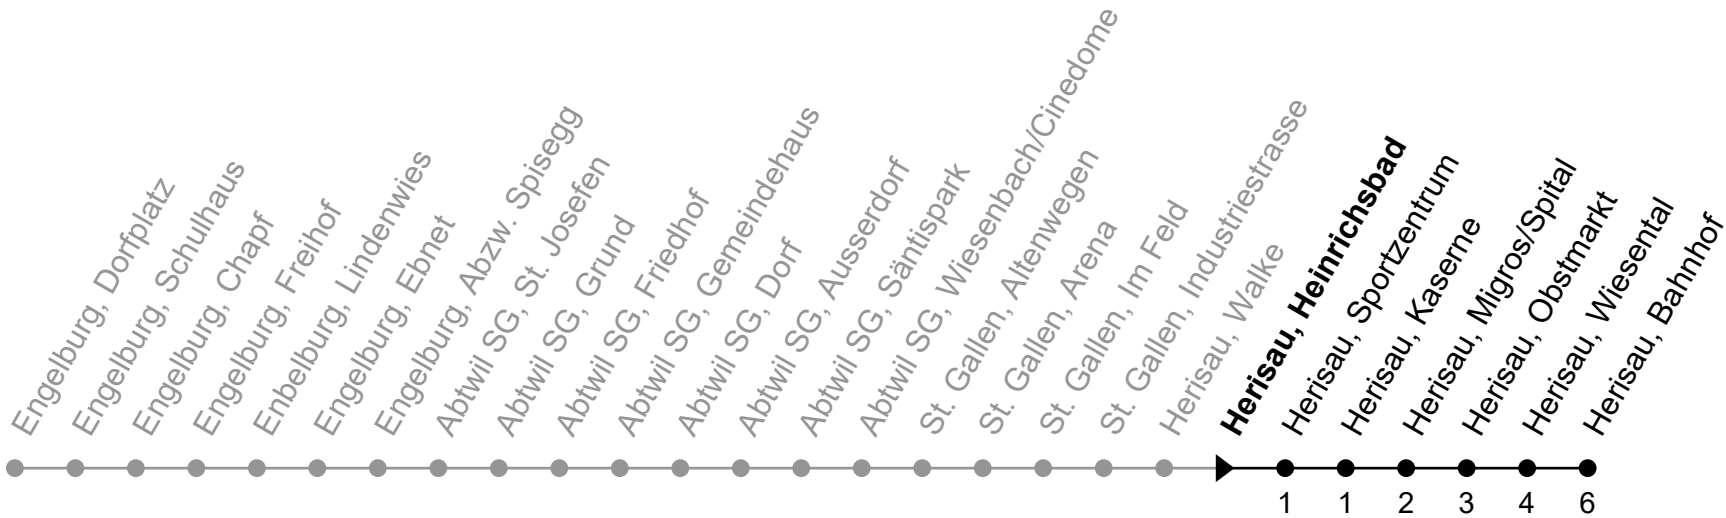

158

Herisau, Heinrichsbad

Richtung Herisau, Bahnhof

Gültig von 11.12.2022 bis 9.12.2023

🕒	Montag - Freitag	Samstag	Sonntag und allg. Feiertage	🕒
5	44			5
6	14 44	44		6
7	14 44	14 44		7
8	14 44	14 44	28	8
9	14 44	14 44	28	9
10	14 44	14 44	28	10
11	14 44	14 44	28	11
12	14 44	14 44	28	12
13	14 44	14 44	28	13
14	14 44	14 44	28	14
15	14 44	14 44	28	15
16	14 44	14 44	28	16
17	14 44	14 44	28	17
18	14 44	28	28	18
19	14 44	28	28	19
20	14 28 ^b 44 ^d	28	28	20
21	14 ^d 28 ^b 44 ^d	28	28	21
22	28	28		22
23	28	28		23
0	28 ^e	28		0
1	33 ^e _A	33 ^f _A	33 ^k _A	1

A = Linie Nachtbus: Fährt bis Gossau SG, Bahnhof und weiter nach Andwil Post
b = Montag - Mittwoch / Freitag sowie 6. Apr.

d = nur Donnerstag, ohne 6. Apr.
e = Freitag sowie Nächte 6./7. Apr., 17./18. Mai, 31. Jul./1. Aug. und 31. Okt./1. Nov.