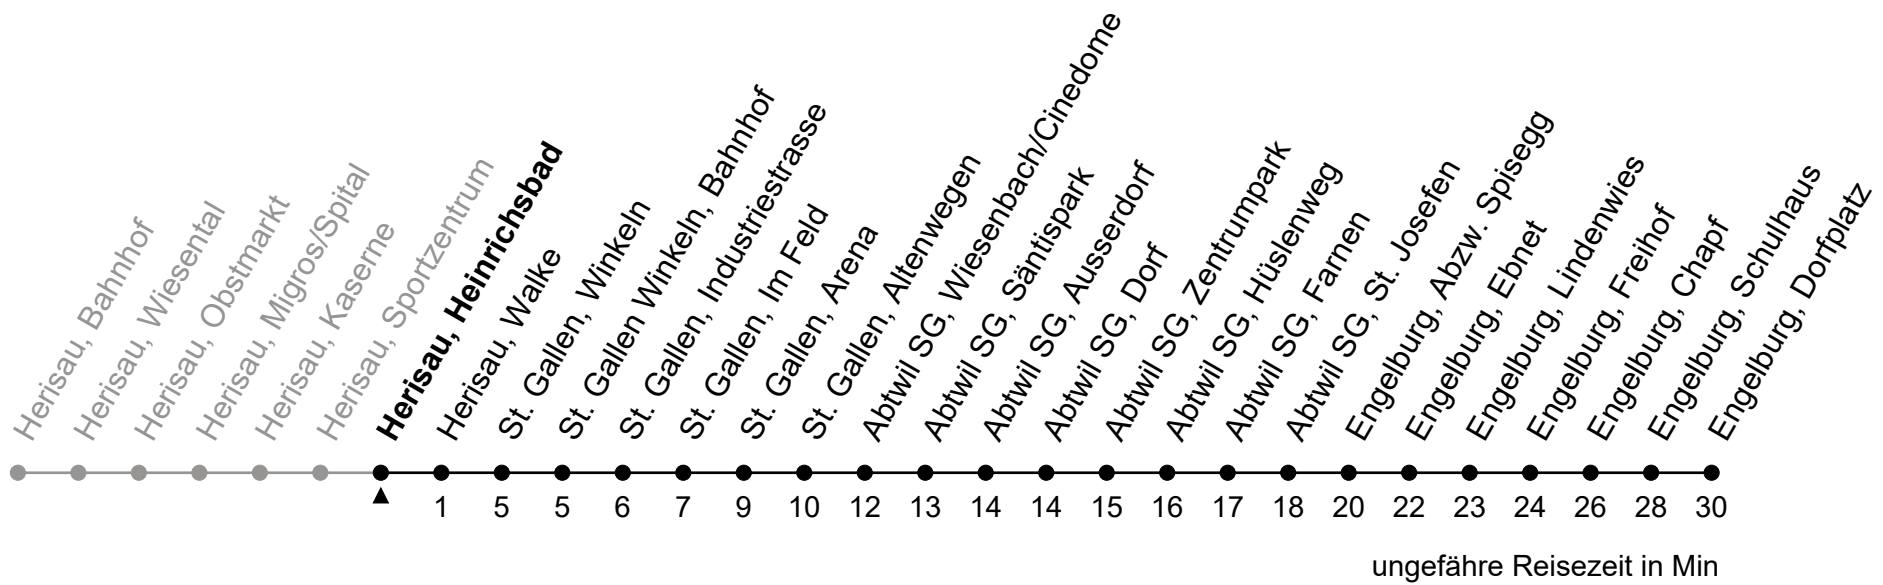

071 385 66 20

info@regiobus.ch
www.regiobus.ch

Regiobus AG
Tannenstrasse 5
9200 Gossau SG 2

158

Herisau, Heinrichsbad

Richtung Engelburg, Dorfplatz

Gültig von 12.12.2021 bis 10.12.2022

🕒	Montag - Freitag	Samstag	Sonntag und allg. Feiertage	🕒
5	34			5
6	04 34			6
7	04 34	04 34		7
8	04 34	04 34	04 _A	8
9	04 34	04 34	04 _A	9
10	04 34	04 34	04 _A	10
11	04 34	04 34	04 _A	11
12	04 34	04 34	04 _A	12
13	04 34	04 34	04 _A	13
14	04 34	04 34	04 _A	14
15	04 34	04 34	04 _A	15
16	04 34	04 34	04 _A	16
17	04 34	04	04 _A	17
18	04 34	04 _A	04 _A	18
19	04 34	04 _A	04 _A	19
20	04 _A ^b 04 ^d 34 ^d	04 _A	04 _A	20
21	04 _A ^b 04 ^d	04 _A	04 _A	21
22	04 _A	04 _A		22
23	04 _A	04 _A		23
0	04 _A ^e	04 _A		0
1				1
2	32 _B ^e	32 _B	32 _B ^k	2
3	40 _C ^e	40 _C	40 _C ^k	3