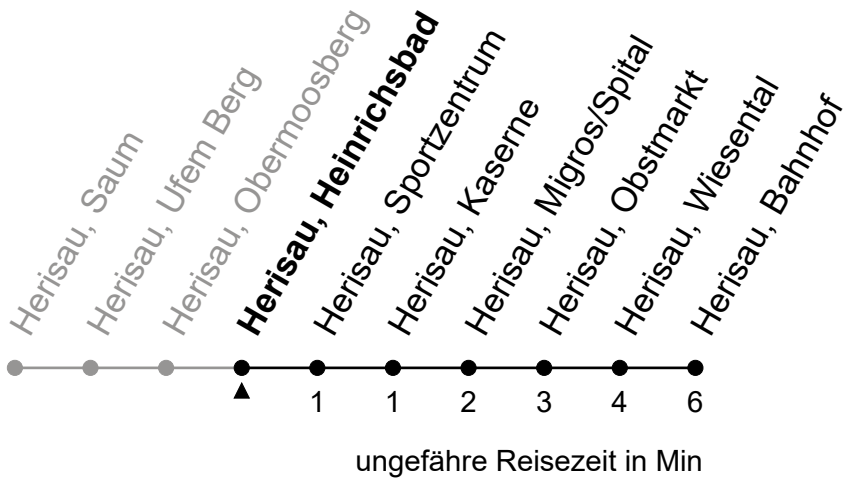

172

Herisau, Heinrichsbad

Richtung Herisau, Bahnhof

Gültig von 12.12.2021 bis 10.12.2022

🕒	Montag - Freitag	Samstag	Sonntag und allg. Feiertage	🕒
5	56			5
6	26 56	56	47	6
7	26 56	26 56	47	7
8	26 56	26 56	47	8
9	26 56	26 56	47	9
10	26 56	26 56	47	10
11	26 56	26 56	47	11
12	26 56	26 56	47	12
13	26 56	26 56	47	13
14	26 56	26 56	47	14
15	26 56	26 56	47	15
16	26 56	26 56	47	16
17	26 56	26 56	47	17
18	26 56	47	47	18
19	26 56	47	47	19
20	26 56	47	47	20
21	47	47	47	21
22	47	47	47	22
23	47	47	47	23
0				0