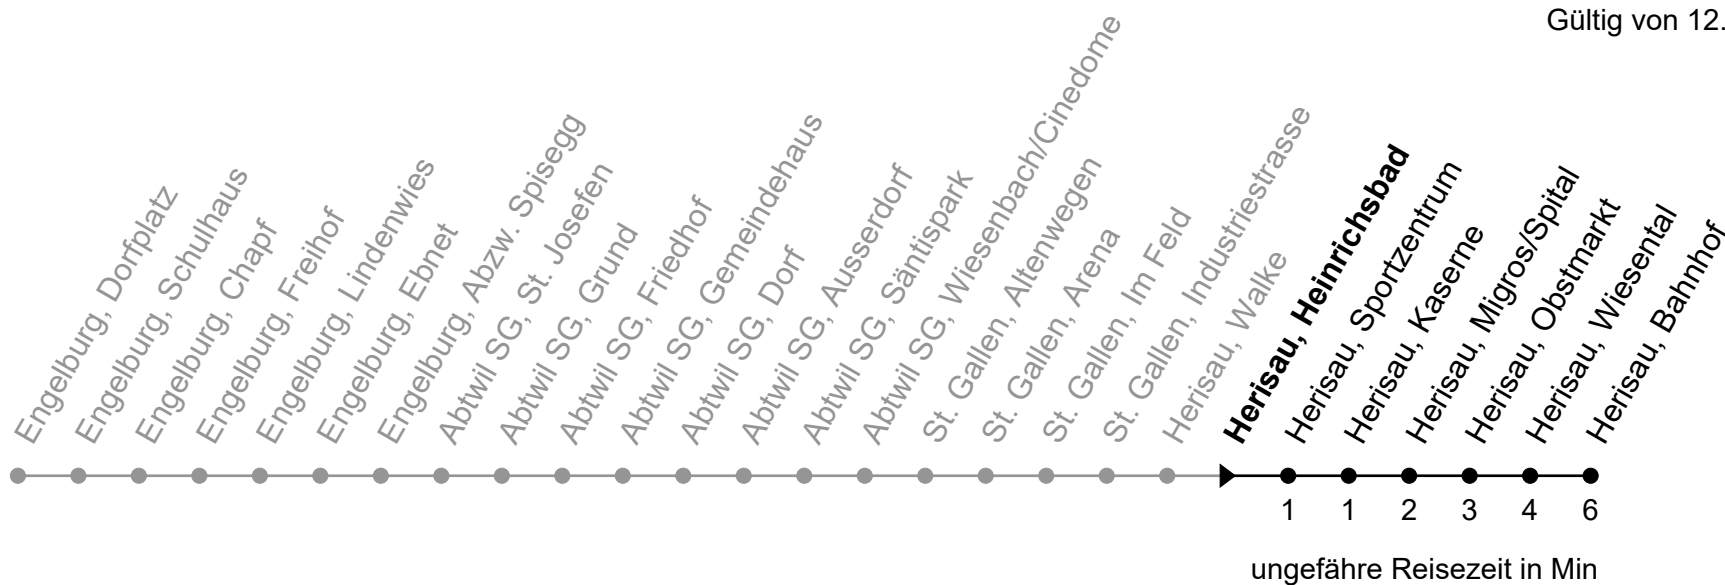

158

Herisau, Heinrichsbad

Richtung Herisau, Bahnhof

Gültig von 12.12.2021 bis 10.12.2022

ungefähre Reisezeit in Min

🕒	Montag - Freitag	Samstag	Sonntag und allg. Feiertage	🕒
5	44			5
6	14 44	44		6
7	14 44	14 44		7
8	14 44	14 44	28	8
9	14 44	14 44	28	9
10	14 44	14 44	28	10
11	14 44	14 44	28	11
12	14 44	14 44	28	12
13	14 44	14 44	28	13
14	14 44	14 44	28	14
15	14 44	14 44	28	15
16	14 44	14 44	28	16
17	14 44	14 44	28	17
18	14 44	28	28	18
19	14 44	28	28	19
20	14 28 ^b 44 ^d	28	28	20
21	14 ^d 28 ^b 44 ^d	28	28	21
22	28	28		22
23	28	28		23
0	28 ^e	28		0
1	33 ^e _A	33 _A	33 ^k _A	1

A = Linie Nachtbus: Fährt bis Gossau Bhf und weiter nach Andwil Post

b = Montag - Mittwoch / Freitag sowie 14. Apr.

d = nur Donnerstag, ohne 14. Apr.

e = Freitag sowie Nächte 14./15. Apr., 25./26. Mai und 31. Okt./1. Nov., ohne 24./25. Dez.