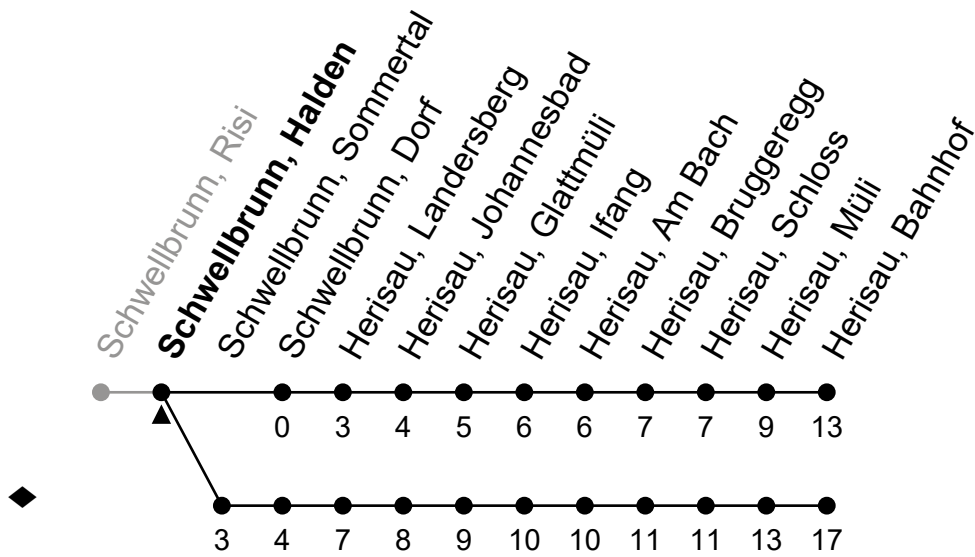

Schwellbrunn, Halden

Richtung Herisau, Bahnhof

Gültig von 11.12.2022 bis 9.12.2023

ungefähre Reisezeit in Min

🕒	Montag - Freitag	Samstag	Sonntag und allg. Feiertage	🕒
5				5
6	12 [♦] 39 [♦]	25 [♦]		6
7				7
8	25 [♦]	29	29	8
9				9
10	29	29	29	10
11				11
12	19 52	29	29	12
13				13
14	29	29	29	14
15				15
16	29	29	29	16
17				17
18	05	29	29	18
19	29			19
20				20
21				21
22				22

Richtung Schwellbrunn, Risi

Gültig von 11.12.2022 bis 9.12.2023

ungefähre Reisezeit in Min

🕒	Montag - Freitag	Samstag	Sonntag und allg. Feiertage	🕒
5				5
6	08 35	21		6
7				7
8	21	21	21	8
9				9
10	21	21	21	10
11				11
12	15 48	21	21	12
13				13
14	21	21	21	14
15				15
16	21	21	21	16
17				17
18	00	21	21	18
19	21			19
20				20
21				21
22				22