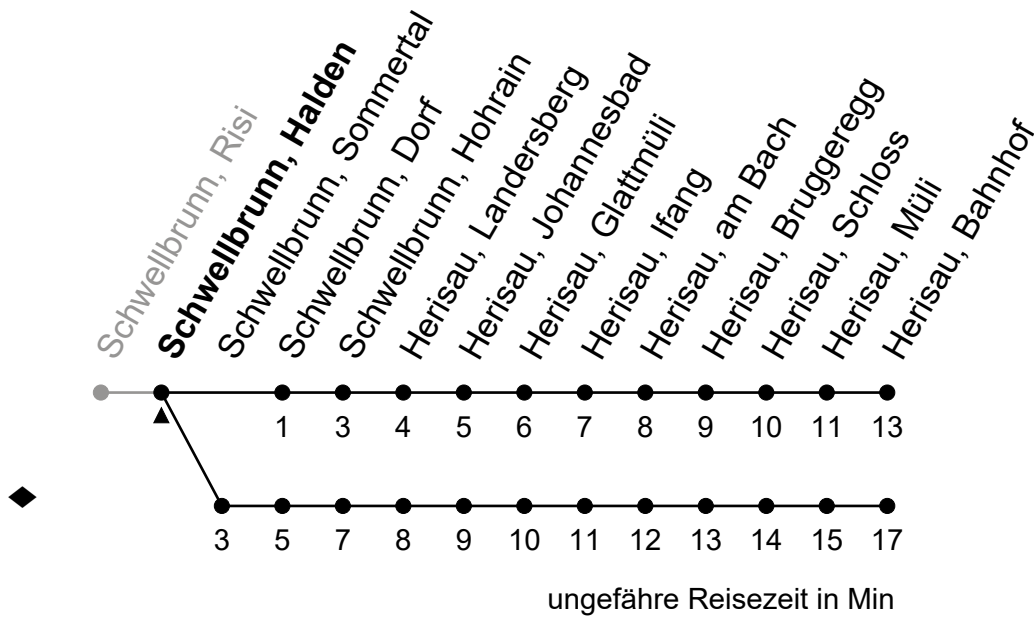

Schwellbrunn, Halden

Richtung Herisau, Bahnhof

Gültig von 12.12.2021 bis 10.12.2022

🕒	Montag - Freitag	Samstag	Sonntag und allg. Feiertage	🕒
5				5
6	12 <sup>♦</sup> 39 <sup>♦</sup>	25 <sup>♦</sup>		6
7				7
8	25 <sup>♦</sup>	29	29	8
9				9
10	29	29	29	10
11				11
12	19 52	29	29	12
13				13
14	29	29	29	14
15				15
16	29	29	29	16
17				17
18	05	29	29	18
19	29			19
20				20
21				21
22				22

Schwellbrunn, Halden

Richtung Schwellbrunn, Risi

Gültig von 12.12.2021 bis 10.12.2022

ungefähre Reisezeit in Min

🕒	Montag - Freitag	Samstag	Sonntag und allg. Feiertage	🕒
5				5
6	08 35	21		6
7				7
8	21	21	21	8
9				9
10	21	21	21	10
11				11
12	15 48	21	21	12
13				13
14	21	21	21	14
15				15
16	21	21	21	16
17				17
18	00	21	21	18
19	21			19
20				20
21				21
22				22