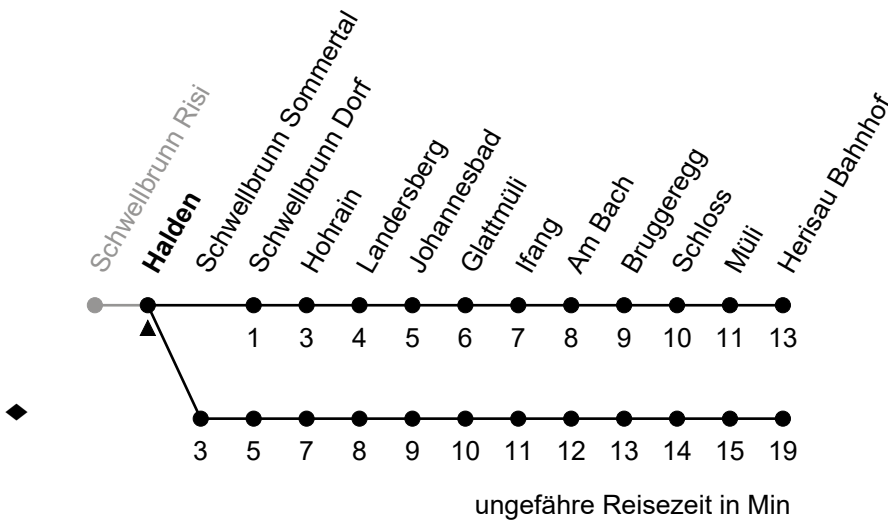

171

Halden

Richtung Herisau Bahnhof

Echtzeit

Gültig vom 9.12.2018

🕒	Montag - Freitag	Samstag	Sonntag und allg. Feiertage
5			
6	14 [♦] 39 [♦]	25 [♦]	
7			
8	25 [♦]	29	29
9			
10	29	29	29
11			
12	19 52	29	29
13			
14	29	29	29
15			
16	29	29	29
17			
18	05	29	29
19	29		
20			
21			
22			
23			
0			
1			