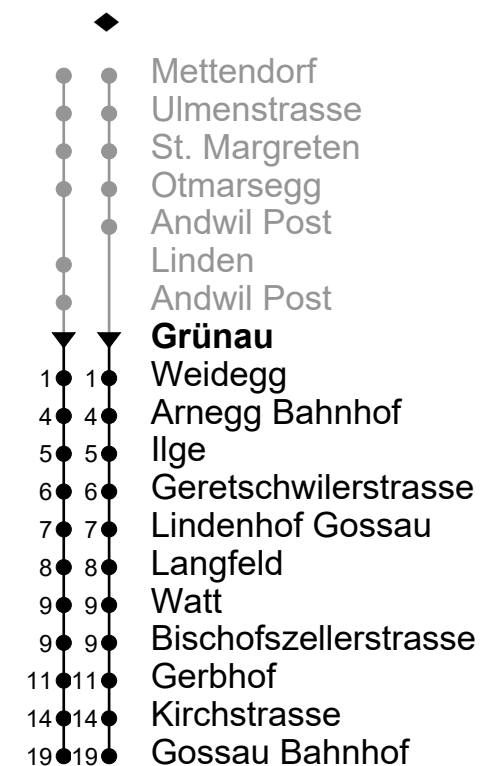

159

Grünau

Richtung Andwil - Arnegg - Mettendorf

Gültig ab 9.12.2018

🕒	Montag - Freitag sowie 2.1. und 1.11.2019	Samstag	Sonn- und Feiertage
6	04 [♦] 34		
7	04 [♦] 34	04 [♦] 34	34
8	04 [♦] 34	04 [♦] 34	34
9	04 [♦] 34	04 [♦] 34	34
10	04 [♦] 34	04 [♦] 34	34
11	04 [♦] 34	04 [♦] 34	34
12	04 [♦] 34	04 [♦] 34	34
13	04 [♦] 34	04 [♦] 34	34
14	04 [♦] 34	04 [♦] 34	34
15	04 [♦] 34	04 [♦] 34	34
16	04 [♦] 34	04 [♦] 34	34
17	04 [♦] 34	04 [♦] 34	34
18	04 [♦] 34	04 [♦] 34	34
19	04 [♦] 34	04 [♦] 34	34
20	04 [♦] 34	34	34
21	34	34	34
22	34	34	34
23	34	34	34
0	34 ^e	34	
1	06 ^e ■	06 [■]	06 ^f ■

ungefähre Reisezeit in Minuten

e Freitag und Nächte 31.12./1.1.; 18./19.4.; 30.4./1.5.; 29./30.5.; 31.7./1.8.; 31.10./1.11. **f** 19./21.04.; 30.05.; 09.06.

als Feiertage gelten: 1. Januar, Karfreitag, Ostermontag, Auffahrt, Pfingstmontag, 1. August, 25./26. Dezember

Je nach Verkehrsaufkommen oder Witterung können Abweichungen vorkommen.

Echtzeit - Fahrplan

Regiobus AG
Tannenstrasse 5
9200 Gossau

071 385 66 20

info@regiobus.ch
www.regiobus.ch

159

Grünau

Richtung Andwil - Arnegg - Gossau Bahnhof

Gültig ab 9.12.2018

🕒	Montag - Freitag sowie 2.1. und 1.11.2019	Samstag	Sonn- und Feiertage
5	52		
6	22 52♦	52♦	
7	22 52♦	22 52♦	52
8	22 52♦	22 52♦	52
9	22 52♦	22 52♦	52
10	22 52♦	22 52♦	52
11	22 52♦	22 52♦	52
12	22 52♦	22 52♦	52
13	22 52♦	22 52♦	52
14	22 52♦	22 52♦	52
15	22 52♦	22 52♦	52
16	22 52♦	22 52♦	52
17	22 52♦	22 52♦	52
18	22 52♦	22 52♦	52
19	22 52♦	52♦	52
20	52♦	52♦	52
21	52♦	52♦	52
22	52♦	52♦	52
23	52♦	52♦	52