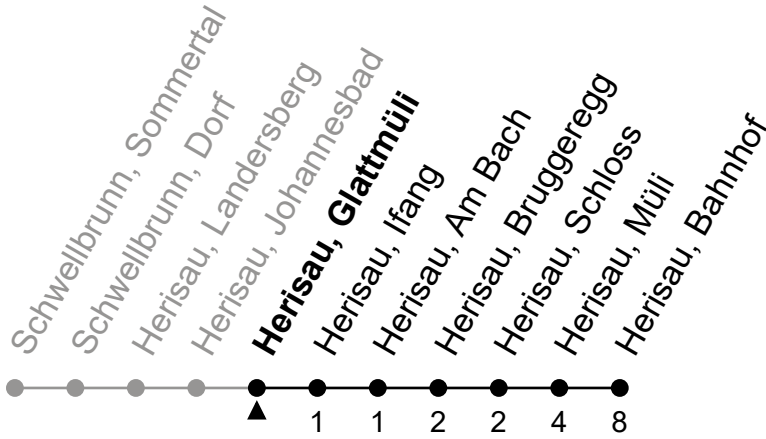

Herisau, Glattmüli

Richtung Herisau, Bahnhof

Gültig von 11.12.2022 bis 9.12.2023

ungefähre Reisezeit in Min

🕒	Montag - Freitag	Samstag	Sonntag und allg. Feiertage	🕒
5	47			5
6	21 48	34		6
7	34	34	34	7
8	34	34	34	8
9	34	34	34	9
10	34	34	34	10
11	34	34	34	11
12	24 57	34	34	12
13	34	34	34	13
14	34	34	34	14
15	34	34	34	15
16	34	34	34	16
17	34	34	34	17
18	10 44	34	34	18
19	34	34	34	19
20	10	10		20
21				21
22				22

Herisau, Glattmüli

Richtung Schwellbrunn, Risi

Gültig von 11.12.2022 bis 9.12.2023

ungefähre Reisezeit in Min

🕒	Montag - Freitag	Samstag	Sonntag und allg. Feiertage	🕒
5	34			5
6	02 <sup>♦</sup> 29 <sup>♦</sup>	15 <sup>♦</sup>		6
7	15	15	15	7
8	15 <sup>♦</sup>	15 <sup>♦</sup>	15 <sup>♦</sup>	8
9	15	15	15	9
10	15 <sup>♦</sup>	15 <sup>♦</sup>	15 <sup>♦</sup>	10
11	15	15	15	11
12	09 <sup>♦</sup> 42 <sup>♦</sup>	15 <sup>♦</sup>	15 <sup>♦</sup>	12
13	15	15	15	13
14	15 <sup>♦</sup>	15 <sup>♦</sup>	15 <sup>♦</sup>	14
15	15	15	15	15
16	15 <sup>♦</sup>	15 <sup>♦</sup>	15 <sup>♦</sup>	16
17	21 54 <sup>♦</sup>	15	15	17
18	31	15 <sup>♦</sup>	15 <sup>♦</sup>	18
19	15 <sup>♦</sup> 54	15 54	15	19
20				20
21				21
22				22