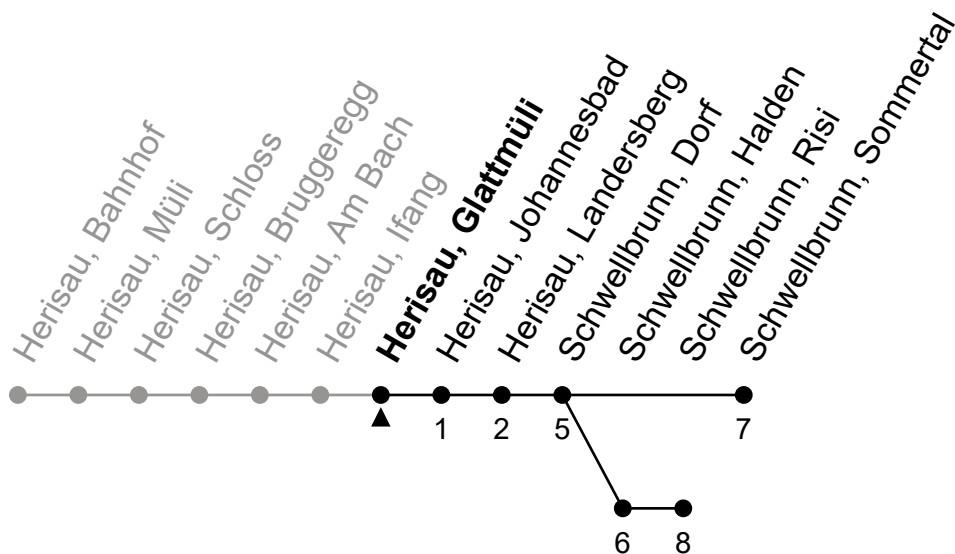

Herisau, Glattmüli

Richtung Schwellbrunn, Risi

Gültig von 11.12.2022 bis 9.12.2023

ungefähre Reisezeit in Min

🕒	Montag - Freitag	Samstag	Sonntag und allg. Feiertage	🕒
5	34			5
6	02 <sup>♦</sup> 29 <sup>♦</sup>	15 <sup>♦</sup>		6
7	15	15	15	7
8	15 <sup>♦</sup>	15 <sup>♦</sup>	15 <sup>♦</sup>	8
9	15	15	15	9
10	15 <sup>♦</sup>	15 <sup>♦</sup>	15 <sup>♦</sup>	10
11	15	15	15	11
12	09 <sup>♦</sup> 42 <sup>♦</sup>	15 <sup>♦</sup>	15 <sup>♦</sup>	12
13	15	15	15	13
14	15 <sup>♦</sup>	15 <sup>♦</sup>	15 <sup>♦</sup>	14
15	15	15	15	15
16	15 <sup>♦</sup>	15 <sup>♦</sup>	15 <sup>♦</sup>	16
17	21 54 <sup>♦</sup>	15	15	17
18	31	15 <sup>♦</sup>	15 <sup>♦</sup>	18
19	15 <sup>♦</sup> 54	15 54	15	19
20				20
21				21
22				22