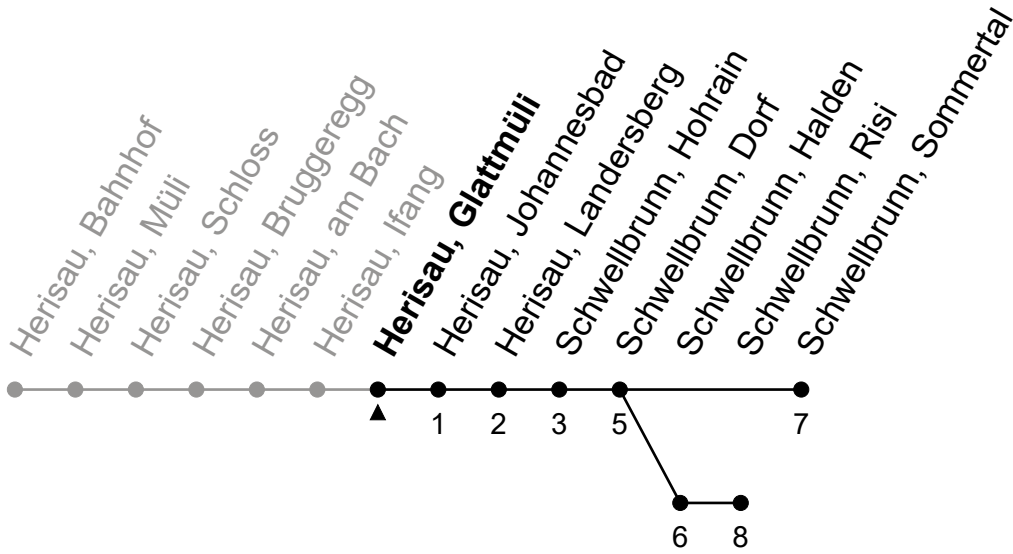

Richtung Schwellbrunn, Risi

Gültig von 12.12.2021 bis 10.12.2022

ungefähre Reisezeit in Min

🕒	Montag - Freitag	Samstag	Sonntag und allg. Feiertage	🕒
5	34			5
6	02 [♦] 29 [♦]	15 [♦]		6
7	15	15	15	7
8	15 [♦]	15 [♦]	15 [♦]	8
9	15	15	15	9
10	15 [♦]	15 [♦]	15 [♦]	10
11	15	15	15	11
12	09 [♦] 42 [♦]	15 [♦]	15 [♦]	12
13	15	15	15	13
14	15 [♦]	15 [♦]	15 [♦]	14
15	15	15	15	15
16	15 [♦]	15 [♦]	15 [♦]	16
17	21 54 [♦]	15	15	17
18	31	15 [♦]	15 [♦]	18
19	15 [♦] 54	15 54	15	19
20				20
21				21
22				22