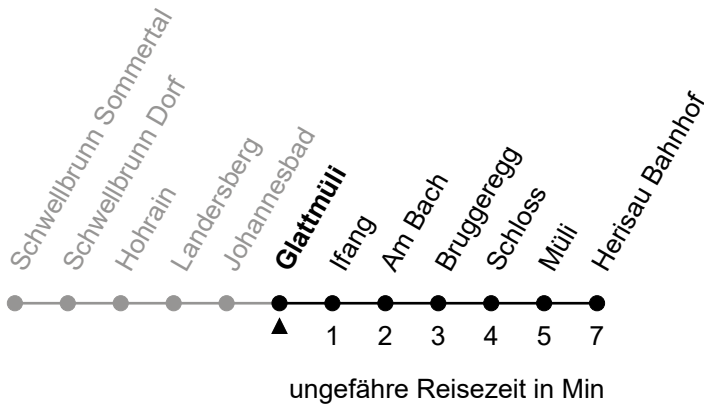

Auskünfte unter: Verkehrsbetriebe Herisau / Regiobus 071 385 66 20

171

Glattmüli

Richtung Herisau Bahnhof

Echtzeit

Gültig vom 9.12.2018

🕒	Montag - Freitag	Samstag	Sonntag und allg. Feiertage
5	48		
6	24 49	35	
7	35	35	35
8	35	35	35
9	35	35	35
10	35	35	35
11	35	35	35
12	25 58	35	35
13	35	35	35
14	35	35	35
15	35	35	35
16	35	35	35
17	35	35	35
18	11 45	35	35
19	35	35	35
20	11	11	
21			
22			
23			
0			
1			