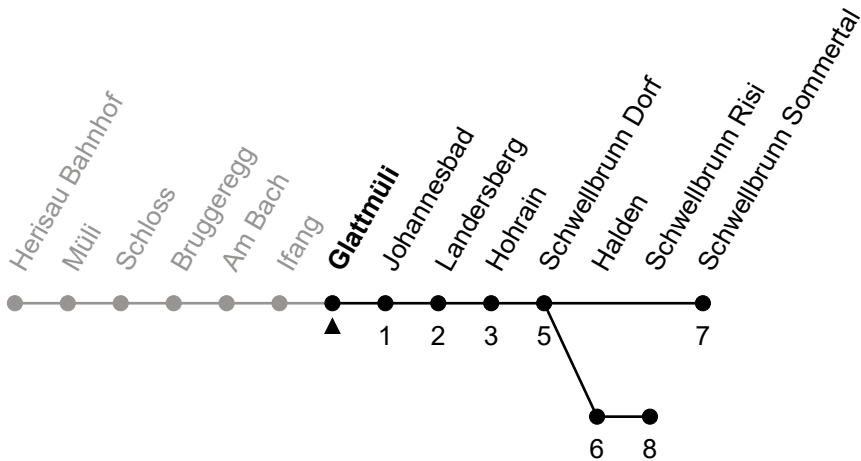

171

Glattmüli

Richtung Schwellbrunn Risi

Echtzeit

GEMEINDE HERISAU

Gültig vom 9.12.2018

ungefähre Reisezeit in Min

🕒	Montag - Freitag	Samstag	Sonntag und allg. Feiertage
5	34		
6	04 [♦] 29 [♦]	15 [♦]	
7	15	15	15
8	15 [♦]	15 [♦]	15 [♦]
9	15	15	15
10	15 [♦]	15 [♦]	15 [♦]
11	15	15	15
12	09 [♦] 42 [♦]	15 [♦]	15 [♦]
13	15	15	15
14	15 [♦]	15 [♦]	15 [♦]
15	15	15	15
16	15 [♦]	15 [♦]	15 [♦]
17	21 54 [♦]	15	15
18	31	15 [♦]	15 [♦]
19	15 [♦] 54	15 54	15
20			
21			
22			
23			
0			
1			