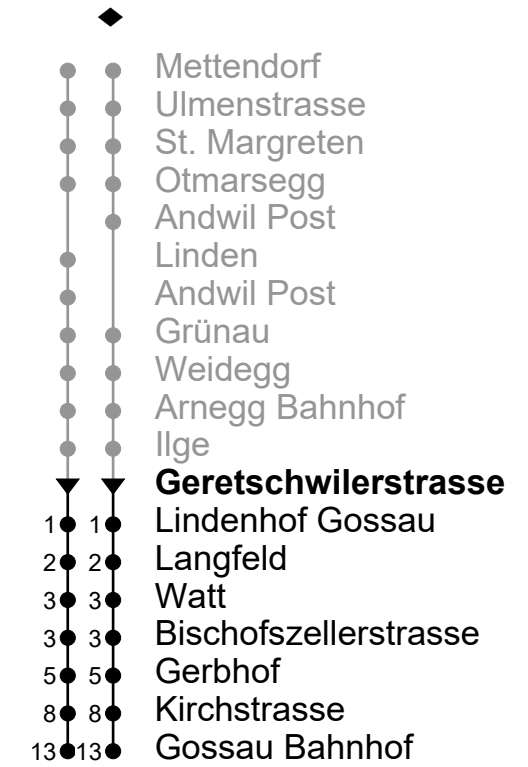

159

Geretschwilerstrasse

Richtung Andwil - Arnegg - Mettendorf

Gültig ab 9.12.2018

🕒	Montag - Freitag sowie 2.1. und 1.11.2019	Samstag	Sonn- und Feiertage
5	58 [♦]		
6	28 58 [♦]	58 [♦]	
7	28 58 [♦]	28 58 [♦]	28
8	28 58 [♦]	28 58 [♦]	28
9	28 58 [♦]	28 58 [♦]	28
10	28 58 [♦]	28 58 [♦]	28
11	28 58 [♦]	28 58 [♦]	28
12	28 58 [♦]	28 58 [♦]	28
13	28 58 [♦]	28 58 [♦]	28
14	28 58 [♦]	28 58 [♦]	28
15	28 58 [♦]	28 58 [♦]	28
16	28 58 [♦]	28 58 [♦]	28
17	28 58 [♦]	28 58 [♦]	28
18	28 58 [♦]	28 58 [♦]	28
19	28 58 [♦]	28	28
20	28	28	28
21	28	28	28
22	28	28	28
23	28	28	28
0	28 ^e	28	
1	03 ^e ■	03 [■]	03 ^f ■

ungefähre Reisezeit in Minuten

e Freitag und Nächte 31.12./1.1.; 18./19.4.; 30.4./1.5.; 29./30.5.; 31.7./1.8.; 31.10./1.11.
f 19./21.04.; 30.05.; 09.06.

als Feiertage gelten: 1. Januar, Karfreitag, Ostermontag, Auffahrt, Pfingstmontag, 1. August, 25./26. Dezember

Je nach Verkehrsaufkommen oder Witterung können Abweichungen vorkommen.

Echtzeit - Fahrplan

Regiobus AG
Tannenstrasse 5
9200 Gossau

071 385 66 20

info@regiobus.ch
www.regiobus.ch

159

Geretschwilerstrasse

Richtung Andwil - Arnegg - Gossau Bahnhof

Gültig ab 9.12.2018

🕒	Montag - Freitag sowie 2.1. und 1.11.2019	Samstag	Sonn- und Feiertage
5	58		
6	28 58 [♦]	58 [♦]	
7	28 58 [♦]	28 58 [♦]	58
8	28 58 [♦]	28 58 [♦]	58
9	28 58 [♦]	28 58 [♦]	58
10	28 58 [♦]	28 58 [♦]	58
11	28 58 [♦]	28 58 [♦]	58
12	28 58 [♦]	28 58 [♦]	58
13	28 58 [♦]	28 58 [♦]	58
14	28 58 [♦]	28 58 [♦]	58
15	28 58 [♦]	28 58 [♦]	58
16	28 58 [♦]	28 58 [♦]	58
17	28 58 [♦]	28 58 [♦]	58
18	28 58 [♦]	28 58 [♦]	58
19	28 58 [♦]	58 [♦]	58
20	58 [♦]	58 [♦]	58
21	58 [♦]	58 [♦]	58
22	58 [♦]	58 [♦]	58
23	58 [♦]	58 [♦]	58