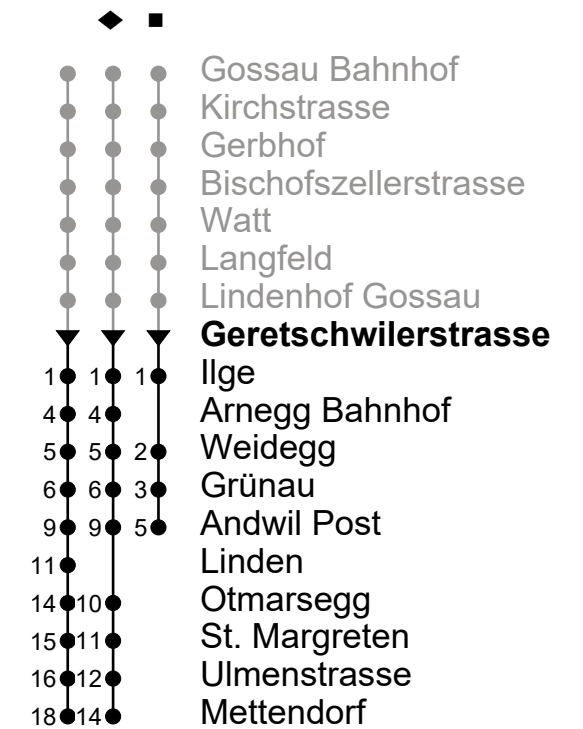

159

Geretschwilerstrasse

Richtung Andwil - Arnegg - Mettendorf

Gültig ab 9.12.2018

🕒	Montag - Freitag sowie 2.1. und 1.11.2019	Samstag	Sonn- und Feiertage
5	58 [♦]		
6	28 58 [♦]	58 [♦]	
7	28 58 [♦]	28 58 [♦]	28
8	28 58 [♦]	28 58 [♦]	28
9	28 58 [♦]	28 58 [♦]	28
10	28 58 [♦]	28 58 [♦]	28
11	28 58 [♦]	28 58 [♦]	28
12	28 58 [♦]	28 58 [♦]	28
13	28 58 [♦]	28 58 [♦]	28
14	28 58 [♦]	28 58 [♦]	28
15	28 58 [♦]	28 58 [♦]	28
16	28 58 [♦]	28 58 [♦]	28
17	28 58 [♦]	28 58 [♦]	28
18	28 58 [♦]	28 58 [♦]	28
19	28 58 [♦]	28	28
20	28	28	28
21	28	28	28
22	28	28	28
23	28	28	28
0	28 ^e	28	
1	03 ^e ■	03 [■]	03 ^f ■

ungefähre Reisezeit in Minuten

e Freitag und Nächte 31.12./1.1.; 18./19.4.; 30.4./1.5.; 29./30.5.; 31.7./1.8.; 31.10./1.11.
f 19./21.04.; 30.05.; 09.06.

als Feiertage gelten: 1. Januar, Karfreitag, Ostermontag, Auffahrt, Pfingstmontag, 1. August, 25./26. Dezember

Je nach Verkehrsaufkommen oder Witterung können Abweichungen vorkommen.

Echtzeit - Fahrplan

Regiobus AG
Tannenstrasse 5
9200 Gossau

071 385 66 20

info@regiobus.ch
www.regiobus.ch

159

Geretschwilerstrasse

Richtung Andwil - Arnegg - Gossau Bahnhof

ungefähre Reisezeit in Minuten

als Feiertage gelten: 1. Januar, Karfreitag, Ostermontag, Auffahrt, Pfingstmontag, 1. August, 25./26. Dezember

Je nach Verkehrsaufkommen oder Witterung können Abweichungen vorkommen.