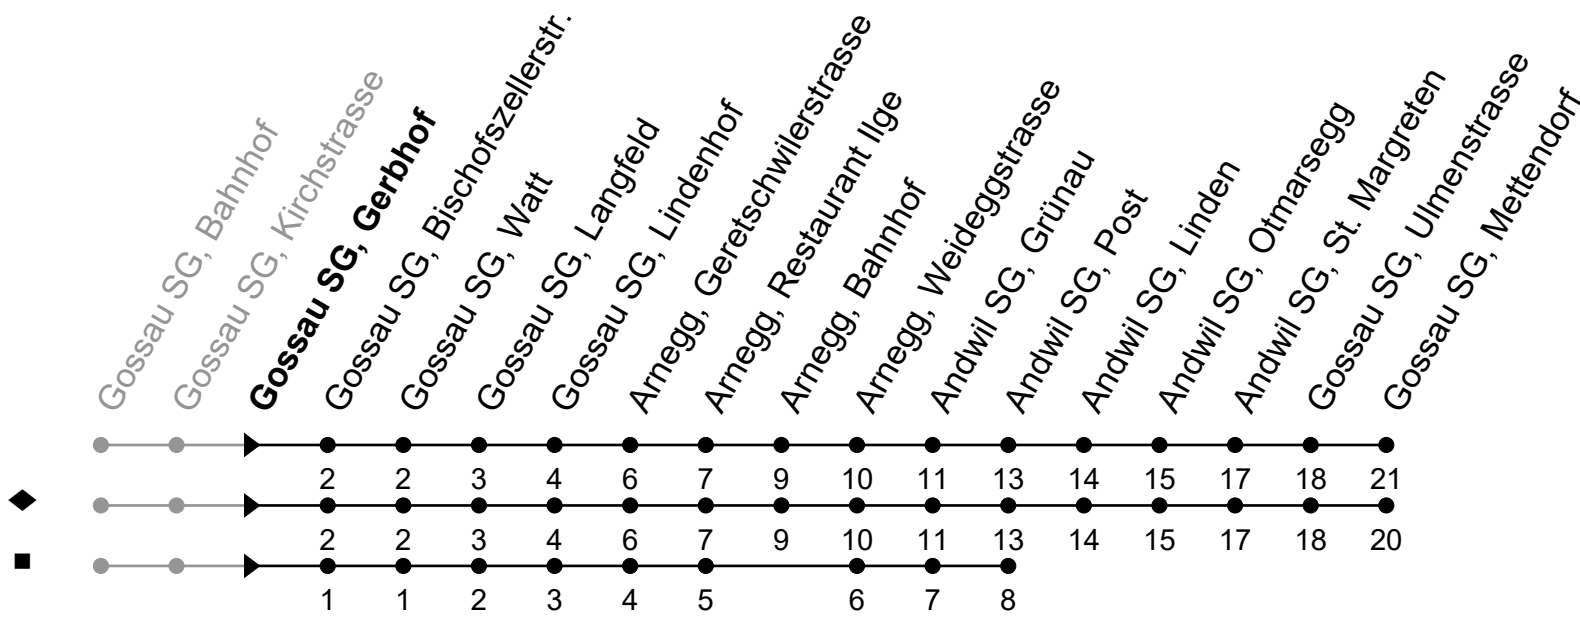

# 159

Gossau SG, Gerbhof

Richtung Arnegg, Bahnhof - Andwil, Post - Gossau SG, Mettendorf

Gültig von 10.12.2023 bis 14.12.2024

ungefähre Reisezeit in Min

🕒	Montag - Freitag sowie 2. Jan. und 1. Nov.	Samstag	Sonntag und allg. Feiertage	🕒
5	51			5
6	21 51	51		6
7	21 51	21 51	21	7
8	21 51	21 51	21	8
9	21 51	21 51	21	9
10	21 51	21 51	21	10
11	21 51	21 51	21	11
12	21 51	21 51	21	12
13	21 51	21 51	21	13
14	21 51	21 51	21	14
15	21 51	21 51	21	15
16	21 51	21 51	21	16
17	21 51	21 51	21	17
18	21 51	21 51	21	18
19	21 51	21	21	19
20	21	21	21	20
21	21	21	21	21
22	26 <sup>♦</sup>	26 <sup>♦</sup>	26 <sup>♦</sup>	22
23	26 <sup>♦</sup>	26 <sup>♦</sup>	26 <sup>♦</sup>	23
0	26 <sup>e</sup>	26 <sup>♦</sup>		0
1	00 <sup>e</sup>	00 <sup>h</sup>	00 <sup>h</sup>	1