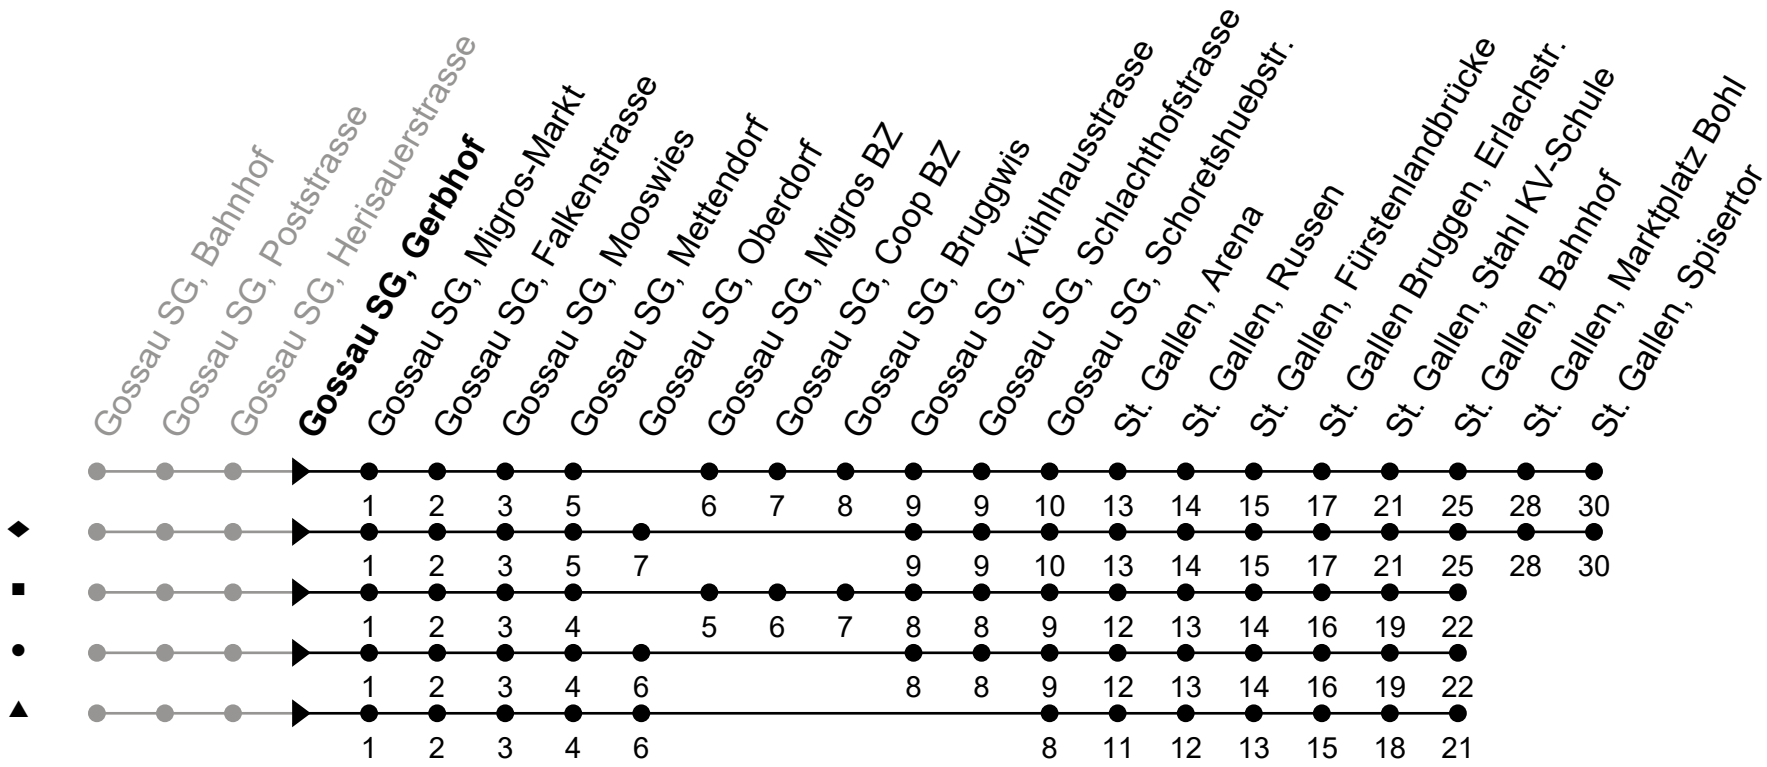

Gossau SG, Gerbhof

Gültig von 11.12.2022 bis 9.12.2023

Richtung St. Gallen Bahnhof - Spisertor

ungefähre Reisezeit in Min

🕒	Montag - Freitag sowie 2. Jan., ohne 1. Nov.	Samstag	Sonntag und allg. Feiertage sowie 1. Nov.	🕒
4				4
5	11 21 31 41 51 [♦]			5
6	01 11 21 31 41 51 [♦]	21 51 [♦]	53 [▲]	6
7	01 11 21 31 41 51 [♦]	21 31 41 51 [♦]	23 [■] 53 [▲]	7
8	01 11 21 31 41 51 [♦]	01 11 21 31 41 51 [♦]	23 [■] 53 [▲]	8
9	01 11 21 31 41 51 [♦]	01 11 21 31 41 51 [♦]	23 [■] 53 [▲]	9
10	01 11 21 31 41 51 [♦]	01 11 21 31 41 51 [♦]	23 [■] 53 [▲]	10
11	01 11 21 31 41 51 [♦]	01 11 21 31 41 51 [♦]	23 [■] 53 [▲]	11
12	01 11 21 31 41 51 [♦]	01 11 21 31 41 51 [♦]	23 [■] 53 [▲]	12
13	01 11 21 31 41 51 [♦]	01 11 21 31 41 51 [♦]	23 [■] 53 [▲]	13
14	01 11 21 31 41 51 [♦]	01 11 21 31 41 51 [♦]	23 [■] 53 [▲]	14
15	01 11 21 31 41 51 [♦]	01 11 21 31 41 51 [♦]	23 [■] 53 [▲]	15
16	01 11 21 31 41 51 [♦]	01 11 21 31 41 51 [♦]	23 [■] 53 [▲]	16
17	01 11 21 31 41 51 [♦]	01 11 21 31 _A 41 _A 53 [°]	23 [■] 53 [▲]	17
18	01 11 21 31 41 51 [♦]	11 _A 23 [■] 41 _A 53 [°]	23 [■] 53 [▲]	18
19	01 11 21 31 41 51 _{Ab} 51 _d [♦]	23 [■] 53 [°]	23 [■] 53 [▲]	19
20	01 _{Bb} 01 _d 11 _{Ab} 11 _d 21 _d 23 _b [■] 31 _d 43 _{Ab} 43 _d 53 [°]	23 [■] 53 [°]	23 _A 53 [▲]	20
21	03 _d 13 _{Ad} 23 [■] 33 _{Ad} 43 _{Ad} 53 [°]	23 [■] 53 [°]	53 [▲]	21
22	10 _{Ad} 23 [■] 53 [°]	23 [■] 53 [°]	53 _A	22
23	23 _A 53 [°]	23 [■] 53 [°]		23
0	18 _{Be} 19 _{Aa}	18 _{Bf}	18 _{Bk}	0
1	23 _{Ce} 54 _{De}	23 _{Cf} 54 _{Df}	23 _{Ck} 54 _{Dk}	1