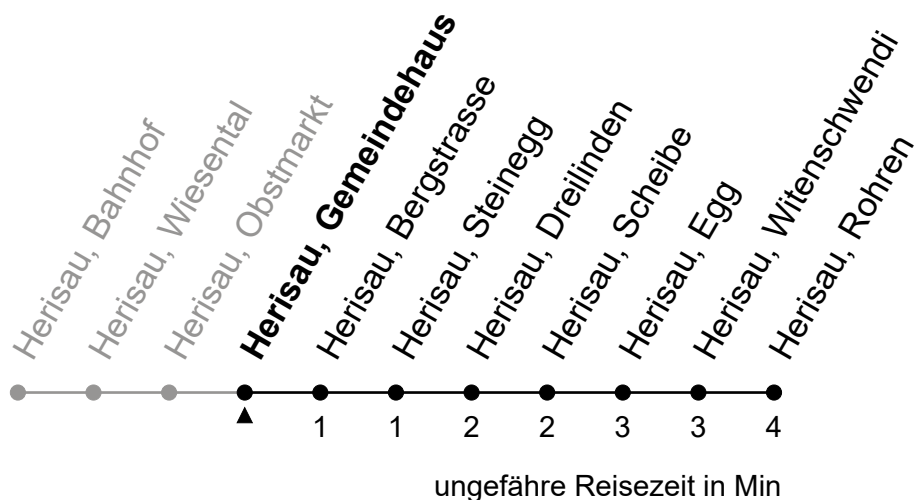

Herisau, Gemeindehaus

Richtung Herisau, Rohren

Gültig von 12.12.2021 bis 10.12.2022

🕒	Montag - Freitag	Samstag	Sonntag und allg. Feiertage	🕒
5				5
6	01 31	01 31		6
7	01 31	01 31	31	7
8	01 31	01 31	31	8
9	01 31	01 31	31	9
10	01 31	01 31	31	10
11	01 31	01 31	31	11
12	01 31	01 31	31	12
13	01 31	01 31	31	13
14	01 31	01 31	31	14
15	01 31	01 31	31	15
16	01 31	01 31	31	16
17	01 31	01 31	31	17
18	01 31	01 31	31	18
19	01 31	01 31	31	19
20	01 31	01 31	31	20
21	01	01		21
22				22