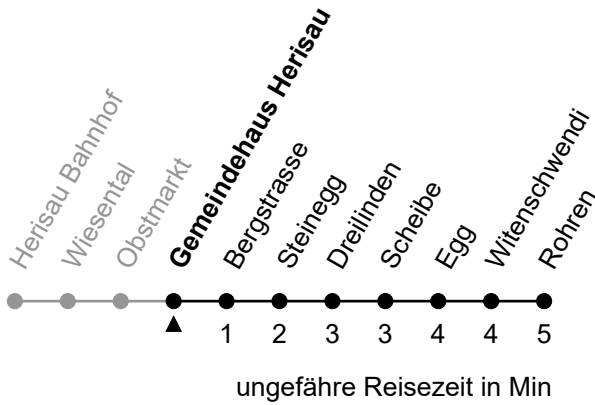

## Gemeindehaus Herisau

Echtzeit

Gültig vom 9.12.2018

Richtung Rohren

🕒	Montag - Freitag	Samstag	Sonntag und allg. Feiertage
5			
6	00 30	00 30	
7	00 30	00 30	30
8	00 30	00 30	30
9	00 30	00 30	30
10	00 30	00 30	30
11	00 30	00 30	30
12	00 30	00 30	30
13	00 30	00 30	30
14	00 30	00 30	30
15	00 30	00 30	30
16	00 30	00 30	30
17	00 30	00 30	30
18	00 30	00 30	30
19	00 30	00 30	30
20	00 30	00 30	30
21	00	00	
22			
23			
0			
1			

als Feiertage gelten: 1. Januar, Karfreitag, Ostermontag, Auffahrt, Pfingstmontag, 1. August, 25./26. Dezember  
 Je nach Verkehrsaufkommen oder Witterung können Abweichungen vorkommen.  
 Hunde sind tariflich Kindern ab 6 Jahren gleichgestellt.