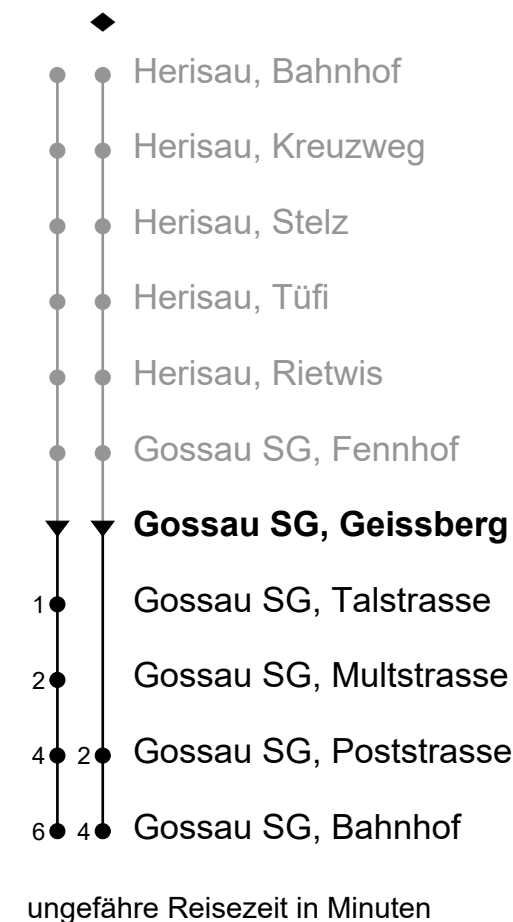

Gossau SG, Geissberg

Richtung Gossau SG, Bahnhof

Gültig von 10.12.2023 bis 14.12.2024

🕒	Montag - Freitag sowie 2. Jan. und 1. Nov.	Samstag	Sonntag und allg. Feiertage
6	04 34	34	
7	04 34	04 34	34
8	04 34	04 34	34
9	04 34	04 34	34
10	04 34	04 34	34
11	04 34	04 34	34
12	04 34	04 34	34
13	04 34	04 34	34
14	04 34	04 34	34
15	04 34	04 34	34
16	04 34	04 34	34
17	04 34	04 34	34
18	04 34	04 34	34
19	04 34	04 34	34
20	04 34	04 34	04
21	04 <sup>♦</sup>	04 <sup>♦</sup>	04 <sup>♦</sup>
22	04 <sup>♦</sup>	04 <sup>♦</sup>	04 <sup>♦</sup>
23	04 <sup>♦</sup>	04 <sup>♦</sup>	04 <sup>♦</sup>
0	04 <sup>♦</sup>	04 <sup>♦</sup>	04 <sup>♦</sup>
1	46 <sup>e</sup> <sub>A</sub>	46 <sub>A</sub>	46 <sup>h</sup> <sub>A</sub>

**A** Linie 980 Nachtbus nach Gossau Bhf und weiter nach Andwil Post

**e** Freitag sowie Nächte 28./29. Mrz., 30. Apr./1. Mai, 8./9. Mai, 31. Jul./1. Aug. und 31. Okt./1. Nov.

**h** Nächte 31.Dez./1.Jan., 29./30. Mrz., 31. Mrz./1. Apr., 9./10., 19./20. Mai und 1./2. Nov.