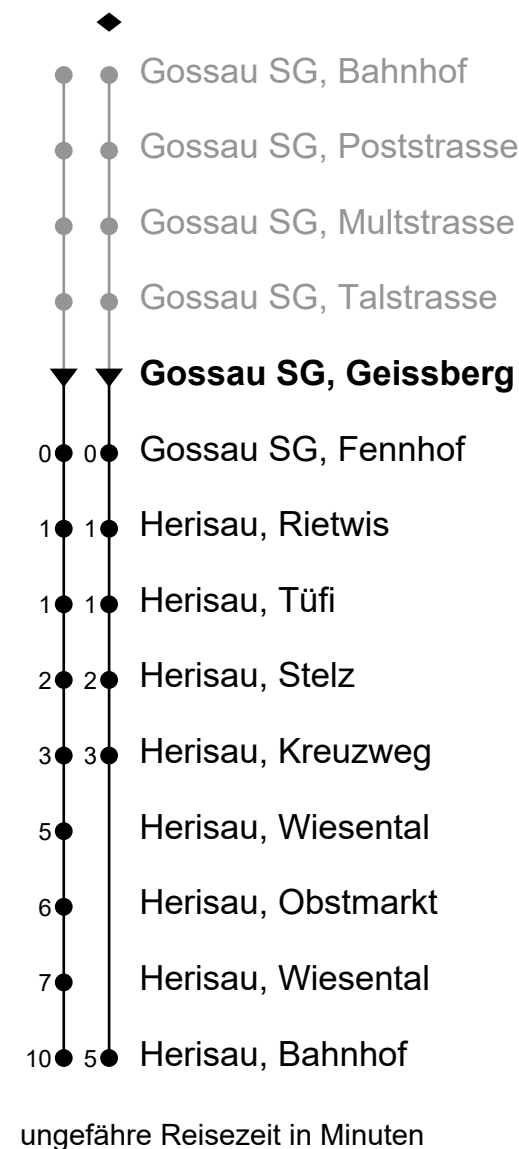

**A** Linie Nachtbus: nach Gossau Bahnhof und weiter nach Andwil Post

**f** Sa, ohne 24./25. Dez.

**e** Freitag sowie Nächte 6./7. Apr., 17./18. Mai, 31. Jul./1. Aug. und 31. Okt./1. Nov.

**k** Nächte 7./8., 9./10. Apr., 30. Apr./1. Mai, 18./19., 28./29. Mai

071 385 66 20

info@regiobus.ch  
www.regiobus.ch

Regiobus AG  
Tannenstrasse 5  
9200 Gossau SG 2

Gossau SG, Geissberg

Richtung Herisau, Bahnhof

Gültig von 11.12.2022 bis 9.12.2023

🕒	Montag - Freitag sowie 2. Jan. und 1. Nov.	Samstag	Sonntag und allg. Feiertage
5	52 <sup>♦</sup>		
6	22 52	22 <sup>♦</sup> 52	52
7	22 52	22 52	52
8	22 52	22 52	52
9	22 52	22 52	52
10	22 52	22 52	52
11	22 52	22 52	52
12	22 52	22 52	52
13	22 52	22 52	52
14	22 52	22 52	52
15	22 52	22 52	52
16	22 52	22 52	52
17	22 52	22 52	52
18	22 52	22 52	52
19	22 52	22 52	52 <sup>♦</sup>
20	22	22	
21	20	20	20
22	20	20	20
23	20	20	20
0	20	20	20
1			
2	23 <sup>e</sup> <sub>A</sub>	23 <sup>f</sup> <sub>A</sub>	23 <sup>k</sup> <sub>A</sub>
3	31 <sup>e</sup> <sub>B</sub>	31 <sup>f</sup> <sub>B</sub>	31 <sup>k</sup> <sub>B</sub>

**A** Linie Nachtbus: Fährt bis St. Gallen, Bahnhof

**B** Linie Nachtbus: Fährt bis Gossau SG, Mettendorf

**e** Freitag sowie Nächte 6./7. Apr., 17./18. Mai, 31. Jul./1. Aug. und 31. Okt./1. Nov.

**f** Sa, ohne 24./25. Dez.