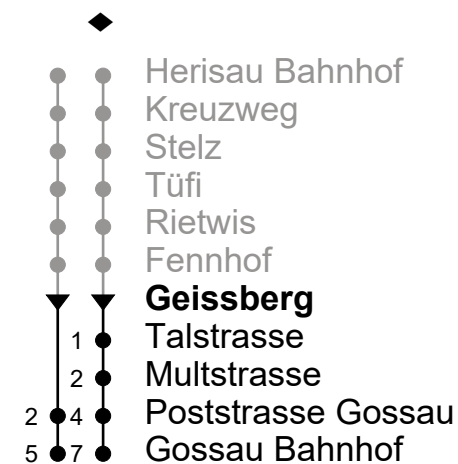

Geissberg

Richtung Gossau Bahnhof

Gültig ab 9.12.2018

🕒	Montag - Freitag sowie 2.1. und 1.11.2019	Samstag	Sonn- und Feiertage
6	03 [♦] 33 [♦]	33 [♦]	
7	03 [♦] 33 [♦]	03 [♦] 33 [♦]	33 [♦]
8	03 [♦] 33 [♦]	03 [♦] 33 [♦]	33 [♦]
9	03 [♦] 33 [♦]	03 [♦] 33 [♦]	33 [♦]
10	03 [♦] 33 [♦]	03 [♦] 33 [♦]	33 [♦]
11	03 [♦] 33 [♦]	03 [♦] 33 [♦]	33 [♦]
12	03 [♦] 33 [♦]	03 [♦] 33 [♦]	33 [♦]
13	03 [♦] 33 [♦]	03 [♦] 33 [♦]	33 [♦]
14	03 [♦] 33 [♦]	03 [♦] 33 [♦]	33 [♦]
15	03 [♦] 33 [♦]	03 [♦] 33 [♦]	33 [♦]
16	03 [♦] 33 [♦]	03 [♦] 33 [♦]	33 [♦]
17	03 [♦] 33 [♦]	03 [♦] 33 [♦]	33 [♦]
18	03 [♦] 33 [♦]	03 [♦] 33 [♦]	33 [♦]
19	03 [♦] 33 [♦]	03 [♦] 33 [♦]	33 [♦]
20	03 [♦] 33 [♦]	03 [♦] 33 [♦]	03 [♦]
21	03	03	03
22	03	03	03
23	03	03	03
0	03	03	03
1	45 ^e _A	45 _A	45 ^f _A

ungefähre Reisezeit in Minuten

A Linie Nachtbus; Zuschlag

e Freitag und Nächte 31.12./1.1.; 18./19.4.; 30.4./1.5.; 29./30.5.; 31.7./1.8.; 31.10./1.11.

f 19./21.04.; 30.05.; 09.06.

als Feiertage gelten: 1. Januar, Karfreitag, Ostermontag, Auffahrt, Pfingstmontag, 1. August, 25./26. Dezember