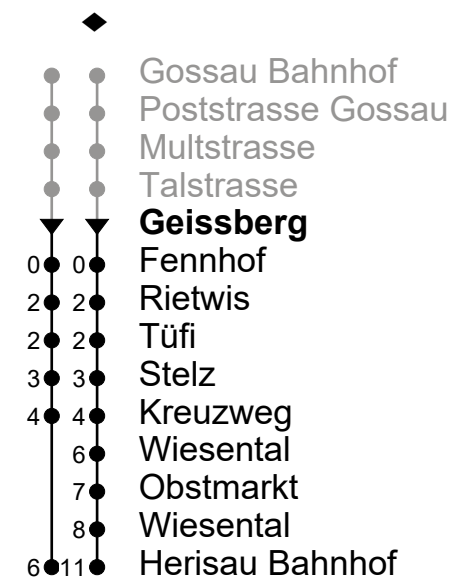

Geissberg

Richtung Herisau Bahnhof

Gültig ab 9.12.2018

🕒	Montag - Freitag sowie 2.1. und 1.11.2019	Samstag	Sonn- und Feiertage
5	51		
6	21 51[♦]	21 51[♦]	51[♦]
7	21[♦] 51[♦]	21[♦] 51[♦]	51[♦]
8	21[♦] 51[♦]	21[♦] 51[♦]	51[♦]
9	21[♦] 51[♦]	21[♦] 51[♦]	51[♦]
10	21[♦] 51[♦]	21[♦] 51[♦]	51[♦]
11	21[♦] 51[♦]	21[♦] 51[♦]	51[♦]
12	21[♦] 51[♦]	21[♦] 51[♦]	51[♦]
13	21[♦] 51[♦]	21[♦] 51[♦]	51[♦]
14	21[♦] 51[♦]	21[♦] 51[♦]	51[♦]
15	21[♦] 51[♦]	21[♦] 51[♦]	51[♦]
16	21[♦] 51[♦]	21[♦] 51[♦]	51[♦]
17	21[♦] 51[♦]	21[♦] 51[♦]	51[♦]
18	21[♦] 51[♦]	21[♦] 51[♦]	51[♦]
19	21[♦] 51[♦]	21[♦] 51[♦]	51
20	21[♦]	21[♦]	
21	19	19	19
22	19	19	19
23	19	19	19
0	19	19	19
1			
2	21^e_A	21_A	21^f_A
3	30^e_B	30_B	30^f_B

ungefähre Reisezeit in Minuten

A Linie Nachtbus; Zuschlag; fährt bis St. Gallen Bhf

B Linie Nachtbus; Zuschlag; fährt bis Mettendorf

e Freitag und Nächte 31.12./1.1.; 18./19.4.; 30.4./1.5.; 29./30.5.; 31.7./1.8.; 31.10./1.11.
f 19./21.04.; 30.05.; 09.06.

als Feiertage gelten: 1. Januar, Karfreitag, Ostermontag, Auffahrt, Pfingstmontag, 1. August, 25./26. Dezember

Je nach Verkehrsaufkommen oder Witterung können Abweichungen vorkommen.

Echtzeit - Fahrplan

Regiobus AG
Tannenstrasse 5
9200 Gossau

071 385 66 20

info@regiobus.ch
www.regiobus.ch