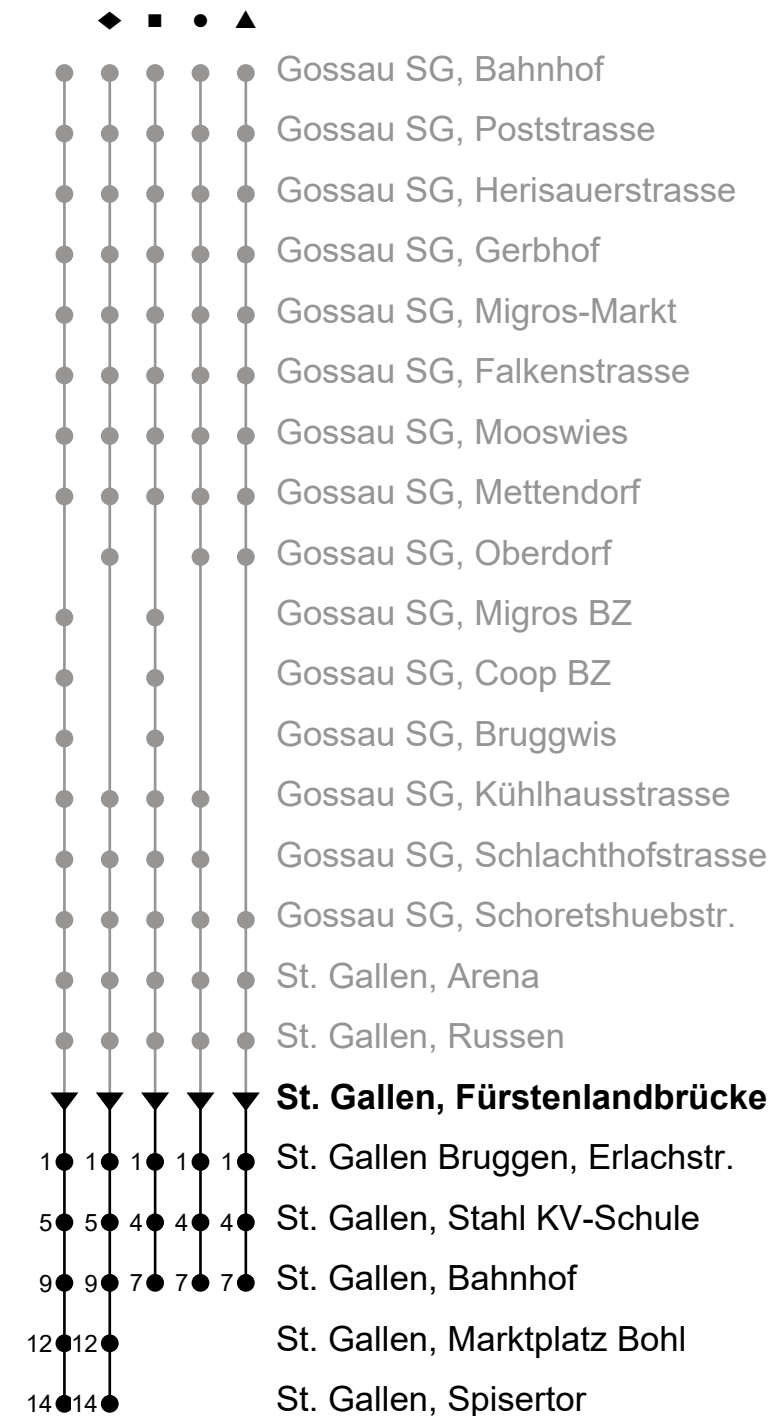

St. Gallen, Fürstenlandbrücke

Gültig von 11.12.2022 bis 9.12.2023

Richtung St. Gallen Bahnhof - Spisertor

🕒	Montag - Freitag sowie 2. Jan., ohne 1. Nov.	Samstag	Sonntag und allg. Feiertage sowie 1. Nov.
3	52 _A		
4			
5	16 26 36 46 56	16	
6	06 [♦] 16 26 36 46 56	36	
7	06 [♦] 16 26 36 46 56	06 [♦] 26 36 46 56	06 [▲] 37 [■]
8	06 [♦] 16 26 36 46 56	06 [♦] 16 26 36 46 56	06 [▲] 37 [■]
9	06 [♦] 16 26 36 46 56	06 [♦] 16 26 36 46 56	06 [▲] 37 [■]
10	06 [♦] 16 26 36 46 56	06 [♦] 16 26 36 46 56	06 [▲] 37 [■]
11	06 [♦] 16 26 36 46 56	06 [♦] 16 26 36 46 56	06 [▲] 37 [■]
12	06 [♦] 16 26 36 46 56	06 [♦] 16 26 36 46 56	06 [▲] 37 [■]
13	06 [♦] 16 26 36 46 56	06 [♦] 16 26 36 46 56	06 [▲] 37 [■]
14	06 [♦] 16 26 36 46 56	06 [♦] 16 26 36 46 56	06 [▲] 37 [■]
15	06 [♦] 16 26 36 46 56	06 [♦] 16 26 36 46 56	06 [▲] 37 [■]
16	06 [♦] 16 26 36 46 56	06 [♦] 16 26 36 46 56	06 [▲] 37 [■]
17	06 [♦] 16 26 36 46 56	06 [♦] 16 26 36	06 [▲] 37 [■]
18	06 [♦] 16 26 36 46 56	07 [°] 37 [■]	06 [▲] 37 [■]
19	06 [♦] 16 26 36 46 56	07 [°] 37 [■]	06 [▲] 37 [■]
20	06 ^d ♦ 16 ^b 16 ^d 26 ^d 36 ^d 37 ^b 46 ^d 58 ^d	07 [°] 37 [■]	06 [▲]
21	07 [°] 18 ^d 37 [■]	07 [°] 37 [■]	06 [▲]
22	07 [°] 37 [■]	07 [°] 37 [■]	06 [▲]
23	07 [°]	07 [°] 37 [■]	
0	07 [°] 27 ^e _B	07 [°] 27 ^f _B	27 ^k _B
1	32 ^e _C	32 ^f _C	32 ^k _C
2	40 ^e _C	40 ^f _C	40 ^k _C

ungefähre Reisezeit in Minuten

A Frühkurs via Neudorf/R'str., (verkehrt nicht via Spisertor); fährt bis St. Gallen, Heiligkreuzstrasse

B fährt bis St. Gallen, Bahnhof

C Linie Nachtbus: Fährt bis St. Gallen, Bahnhof

ungefähre Reisezeit in Minuten

A Frühkurs 4.16 Uhr ab Heiligkreuzstrasse

B Linie Nachtbus: Bedient alle VBSG-Haltestellen bis Russen

C Linie Nachtbus: Bedient alle VBSG-Haltestellen und verkehrt via Stocken - Kräzern - Arena