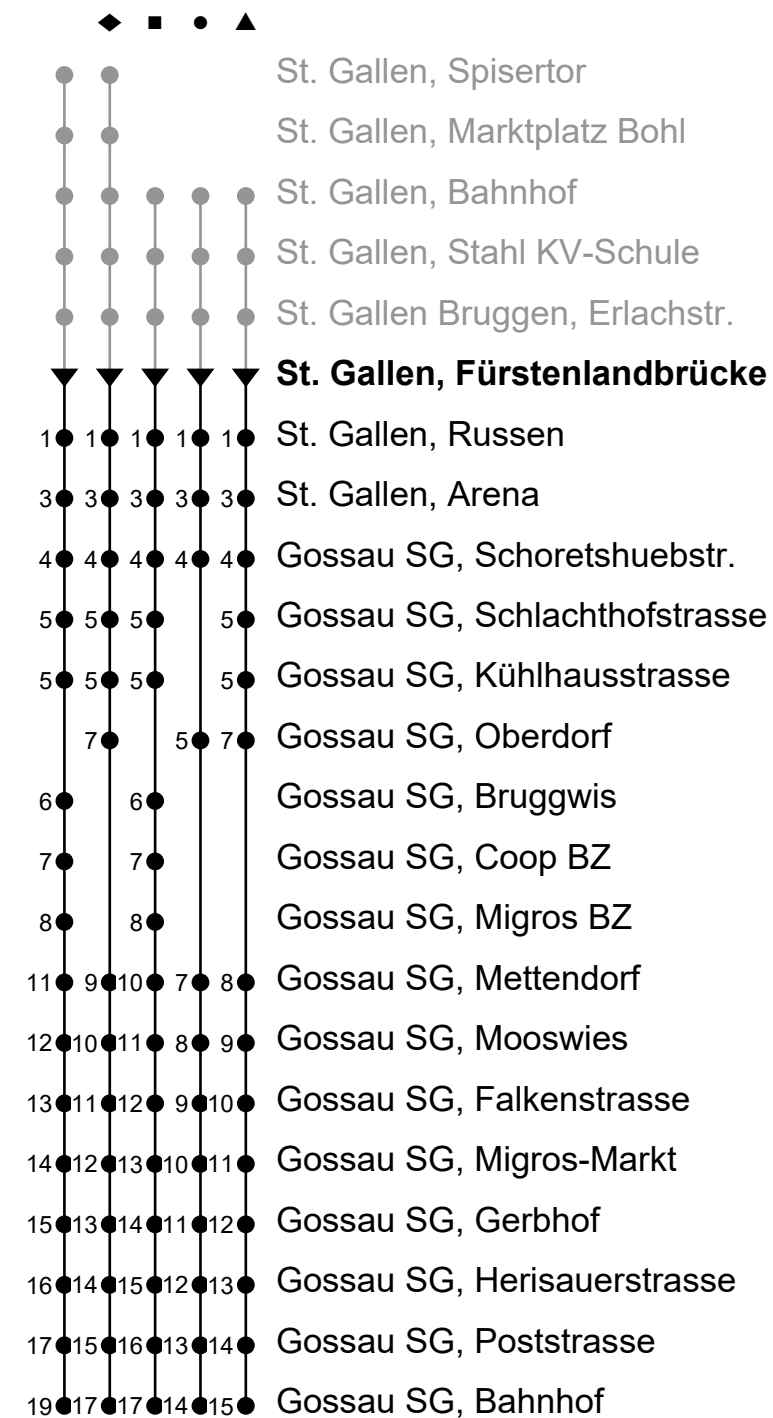

b Montag - Mittwoch / Freitag sowie 6. Apr.

d nur Donnerstag, ohne 6. Apr.

e Freitag sowie Nächte 6./7. Apr., 17./18. Mai, 31. Jul./1. Aug. und 31. Okt./1. Nov.

f Sa, ohne 24./25. Dez.

k Nächte 7./8., 9./10. Apr., 30. Apr./1. Mai, 18./19., 28./29. Mai

Je nach Verkehrsaufkommen oder Witterung können Abweichungen vorkommen.

als allg. Feiertage gelten: 1. Januar, Karfreitag, Ostermontag, Auffahrt, Pfingstmontag, 1. August, 25./26. Dezember

Echtzeit - Fahrplan

ungefähre Reisezeit in Minuten

A Frühkurs 4.16 Uhr ab Heiligkreuzstrasse

B Linie Nachtbus: Bedient alle VBSG-Haltestellen bis Russen

C Linie Nachtbus: Bedient alle VBSG-Haltestellen und verkehrt via Stocken - Kräzern - Arena