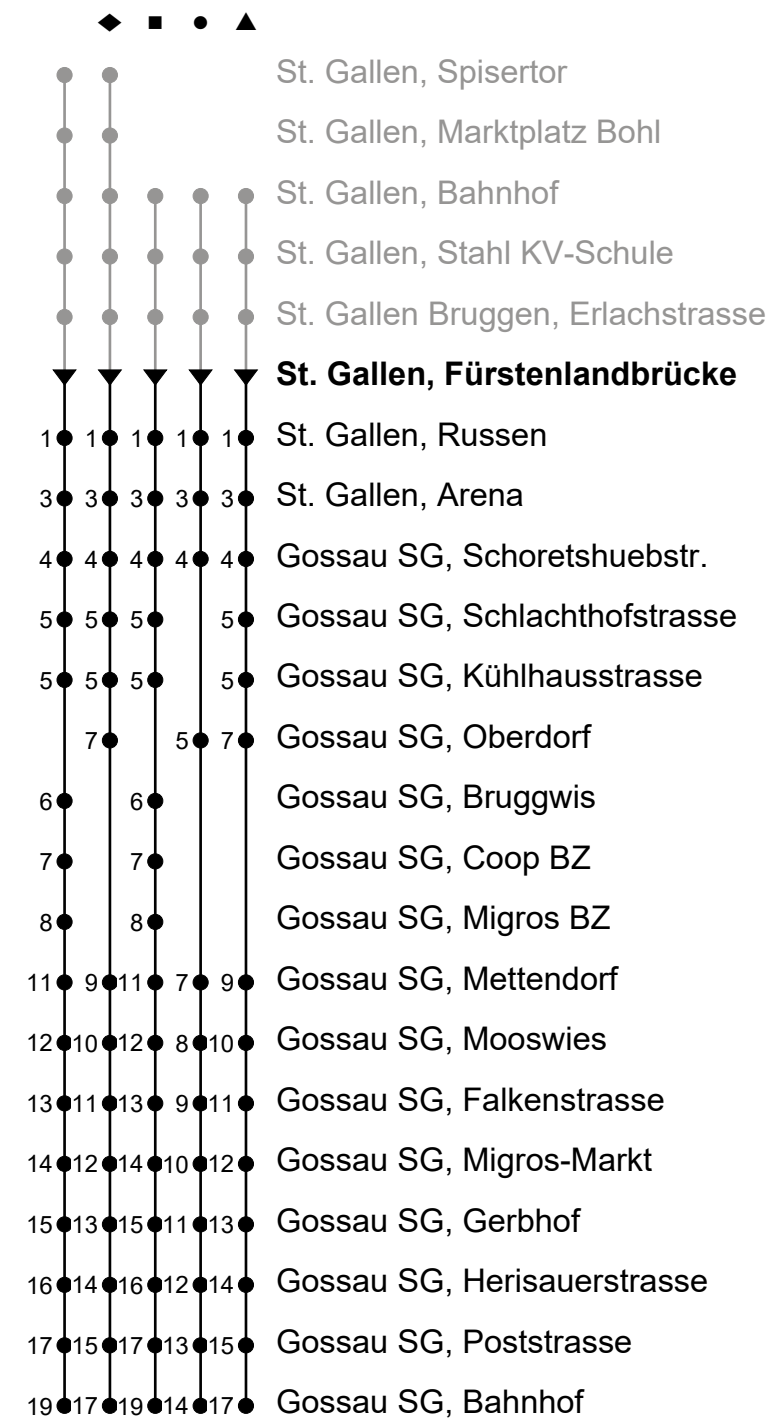

Echtzeit - Fahrplan

071 385 66 20

info@regiobus.ch
www.regiobus.ch

Regiobus AG
Tannenstrasse 5
9200 Gossau SG 2

St. Gallen, Fürstenlandbrücke

Richtung Gossau Bahnhof

Gültig von 12.12.2021 bis 10.12.2022

🕒	Montag - Freitag, ohne 1. Nov.	Samstag	Sonntag und allg. Feiertage sowie 1. Nov.
4	38 _A		
5	46	51	
6	01 11 21 31 41 51 [♦]		
7	01 11 21 31 41 51 [♦]	11 [♦] 41	25 [■] 55 [°]
8	01 11 21 31 41 51 [♦]	01 11 21 31 41 51 [♦]	25 [■] 55 [°]
9	01 11 21 31 41 51 [♦]	01 11 21 31 41 51 [♦]	25 [■] 55 [°]
10	01 11 21 31 41 51 [♦]	01 11 21 31 41 51 [♦]	25 [■] 55 [°]
11	01 11 21 31 41 51 [♦]	01 11 21 31 41 51 [♦]	25 [■] 55 [°]
12	01 11 21 31 41 51 [♦]	01 11 21 31 41 51 [♦]	25 [■] 55 [°]
13	01 11 21 31 41 51 [♦]	01 11 21 31 41 51 [♦]	25 [■] 55 [°]
14	01 11 21 31 41 51 [♦]	01 11 21 31 41 51 [♦]	25 [■] 55 [°]
15	01 11 21 31 41 51 [♦]	01 11 21 31 41 51 [♦]	25 [■] 55 [°]
16	01 11 21 31 41 51 [♦]	01 11 21 31 41 51 [♦]	25 [■] 55 [°]
17	01 11 21 31 41 51 [♦]	01 11 21 31 41 51 [♦]	25 [■] 55 [°]
18	01 11 21 31 41 51 [♦]	01 11 25 [■] 55 [▲]	25 [■] 55 [°]
19	01 11 21 31 41 51 [♦]	25 [■] 55 [▲]	25 [■] 55 [°]
20	01 11 21 31 41 ^d 51 ^d 55 ^b ▲	25 [■] 55 [▲]	25 [°]
21	01 ^d 11 ^d 21 ^d 25 ^b ■ 31 ^d ■ 41 ^d 50 ^d 55 [▲]	25 [■] 55 [▲]	25 [°]
22	25 [■] 55 [▲]	25 [■] 55 [▲]	25 [°]
23	25 [■]	25 [■] 55 [▲]	
0	25 [■] 47 ^e ●	25 [■] 47 [°]	47 ^k ●
1	25 ^e _B 58 ^e _C	25 _B 58 _C	25 ^k _B 58 ^k _C
2			
3	08 ^e _C	08 _C	08 ^k _C

ungefähre Reisezeit in Minuten

A Frühkurs 4.16 Uhr ab Heiligkreuzstrasse

B Linie Nachtbus: Bedient alle VBSG-Haltestellen bis Russen

C Linie Nachtbus: Bedient alle VBSG-Haltestellen und verkehrt via Stocken - Krüzern - Arena