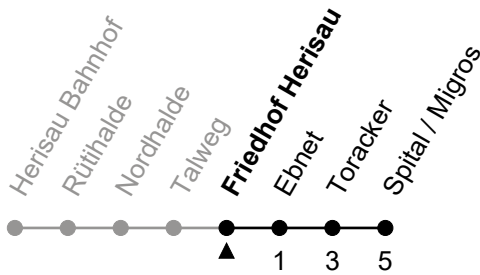

173

Friedhof Herisau

Richtung Spital / Migros

Echtzeit

Gültig vom 9.12.2018

ungefähre Reisezeit in Min

🕒	Montag - Freitag	Samstag	Sonntag und allg. Feiertage
5			
6	43		
7	13 43	13 43	13
8	13 43	13 43	13
9	13 43	13 43	13
10	13 43	13 43	13
11	13 43	13 43	13
12	13 43	13 43	13
13	13 43	13 43	13
14	13 43	13 43	13
15	13 43	13 43	13
16	13 43	13 43	13
17	13 43	13 43	13
18	13 43	13 43	13
19	13 43	13 43	13
20	13	13	
21			
22			
23			
0			
1			