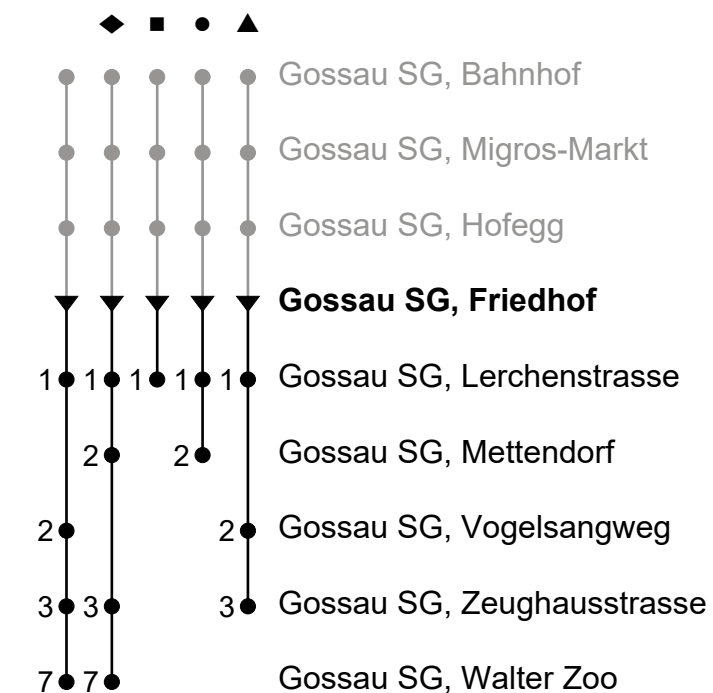

155

Gossau SG, Friedhof

Richtung Gossau SG, Walter Zoo

Gültig von 10.12.2023 bis 14.12.2024

🕒	Montag - Freitag sowie 2. Jan. und 1. Nov.	Samstag	Sonntag und allg. Feiertage	🕒
5				5
6	23 53	53		6
7	23 53	53		7
8	23 53	53	53 [◆]	8
9	23 53	23 53	53 [◆]	9
10	23 53	23 53	53 [◆]	10
11	23 53	23 53	53 [◆]	11
12	23 53	23 53	53 [◆]	12
13	23 53	23 53	53 [◆]	13
14	23 53	23 53	53 [◆]	14
15	23 53	23 53	53 [◆]	15
16	23 53	23 53	53 [◆]	16
17	23 53	23 53	53 [◆]	17
18	23 53	23 [▲]	53 [●]	18
19	23 53 [■]			19
20				20

ungefähre Reisezeit in Minuten

Je nach Verkehrsaufkommen oder Witterung können Abweichungen vorkommen.

als allg. Feiertage gelten: 1. Januar, Karfreitag, Ostermontag, Auffahrt, Pfingstmontag, 1. August, 25./26. Dezember

Echtzeit - Fahrplan

071 385 66 20

info@regiobus.ch
www.regiobus.ch

Regiobus AG
Tannenstrasse 5
9200 Gossau SG 2

155

Gossau SG, Friedhof

Richtung Gossau SG, Bahnhof

Gültig von 10.12.2023 bis 14.12.2024