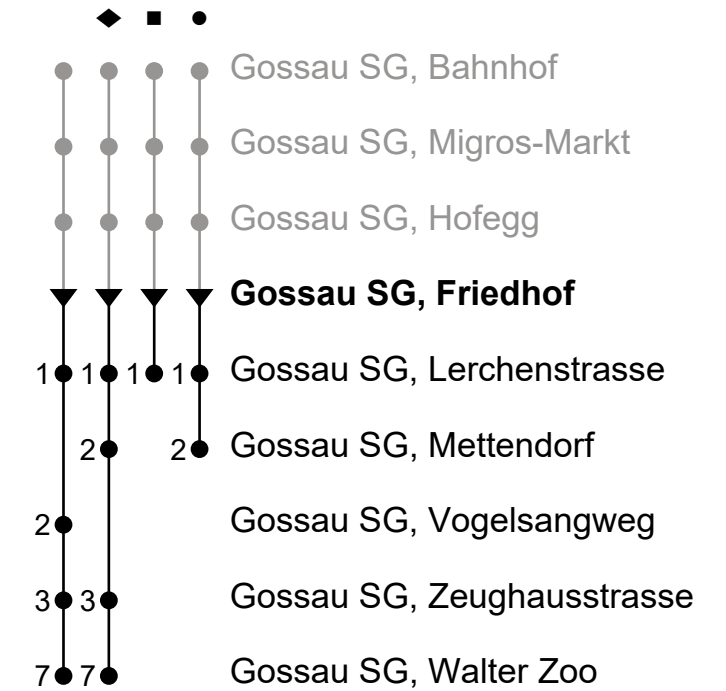

155

Gossau SG, Friedhof

Richtung Gossau SG, Walter Zoo

Gültig von 11.12.2022 bis 9.12.2023

🕒	Montag - Freitag sowie 2. Jan. und 1. Nov.	Samstag	Sonntag und allg. Feiertage	🕒
5				5
6		53[■]		6
7	53	53		7
8	53	53	53[◆]	8
9	53	53	53[◆]	9
10	53	53	53[◆]	10
11	53	53	53[◆]	11
12	53	53	53[◆]	12
13	53	53	53[◆]	13
14	53	53	53[◆]	14
15	53	53	53[◆]	15
16	53	53	53[◆]	16
17	53	53	53[◆]	17
18	53[■]		53[●]	18
19				19
20				20

ungefähre Reisezeit in Minuten

Je nach Verkehrsaufkommen oder Witterung können Abweichungen vorkommen.

als allg. Feiertage gelten: 1. Januar, Karfreitag, Ostermontag, Auffahrt, Pfingstmontag, 1. August, 25./26. Dezember

Echtzeit - Fahrplan

071 385 66 20

info@regiobus.ch
www.regiobus.ch

Regiobus AG
Tannenstrasse 5
9200 Gossau SG 2