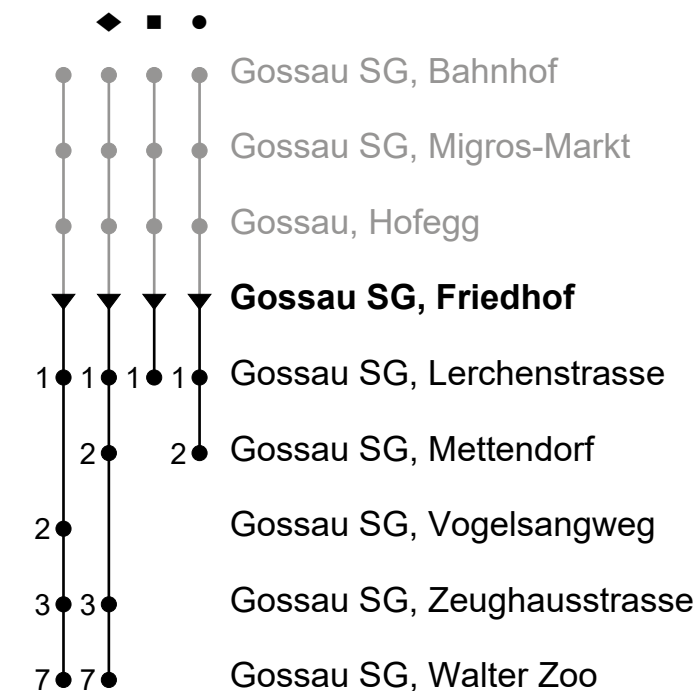

155

Gossau SG, Friedhof

Richtung Gossau SG, Walter Zoo

Gültig von 12.12.2021 bis 10.12.2022

🕒	Montag - Freitag sowie 1. Nov.	Samstag	Sonntag und allg. Feiertage	🕒
5				5
6		53[■]		6
7	53	53		7
8	53	53	53[◆]	8
9	53	53	53[◆]	9
10	53	53	53[◆]	10
11	53	53	53[◆]	11
12	53	53	53[◆]	12
13	53	53	53[◆]	13
14	53	53	53[◆]	14
15	53	53	53[◆]	15
16	53	53	53[◆]	16
17	53	53	53[◆]	17
18	53[■]		53[●]	18
19				19
20				20

ungefähre Reisezeit in Minuten

Je nach Verkehrsaufkommen oder Witterung können Abweichungen vorkommen.

als allg. Feiertage gelten: 1. Januar, Karfreitag, Ostermontag, Auffahrt, Pfingstmontag, 1. August, 25./26. Dezember

Echtzeit - Fahrplan

071 385 66 20

info@regiobus.ch
www.regiobus.ch

Regiobus AG
Tannenstrasse 5
9200 Gossau SG 2