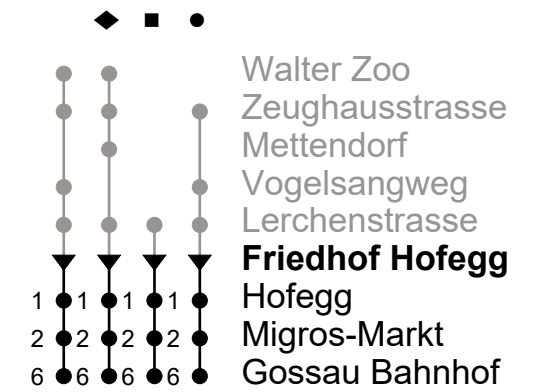

155

Friedhof Hofegg

Richtung Gossau Bahnhof

regiobus

Gültig ab 9.12.2018

🕒	Montag - Freitag sowie 2.1. und 1.11.2019	Samstag	Sonn- und Feiertage
5	36°		
6		06▪	36▪
7		06°	
8	06	06	06▪
9	06	06	06♦
10	06	06	06♦
11	06	06	06♦
12	06	06	06♦
13	06	06	06♦
14	06	06	06♦
15	06	06	06♦
16	06	06	06♦
17	06	06	06♦
18	06	06	06♦

ungefähre Reisezeit in Minuten

als Feiertage gelten: 1. Januar, Karfreitag, Ostermontag, Auffahrt, Pfingstmontag, 1. August, 25./26. Dezember

Je nach Verkehrsaufkommen oder Witterung können Abweichungen vorkommen.