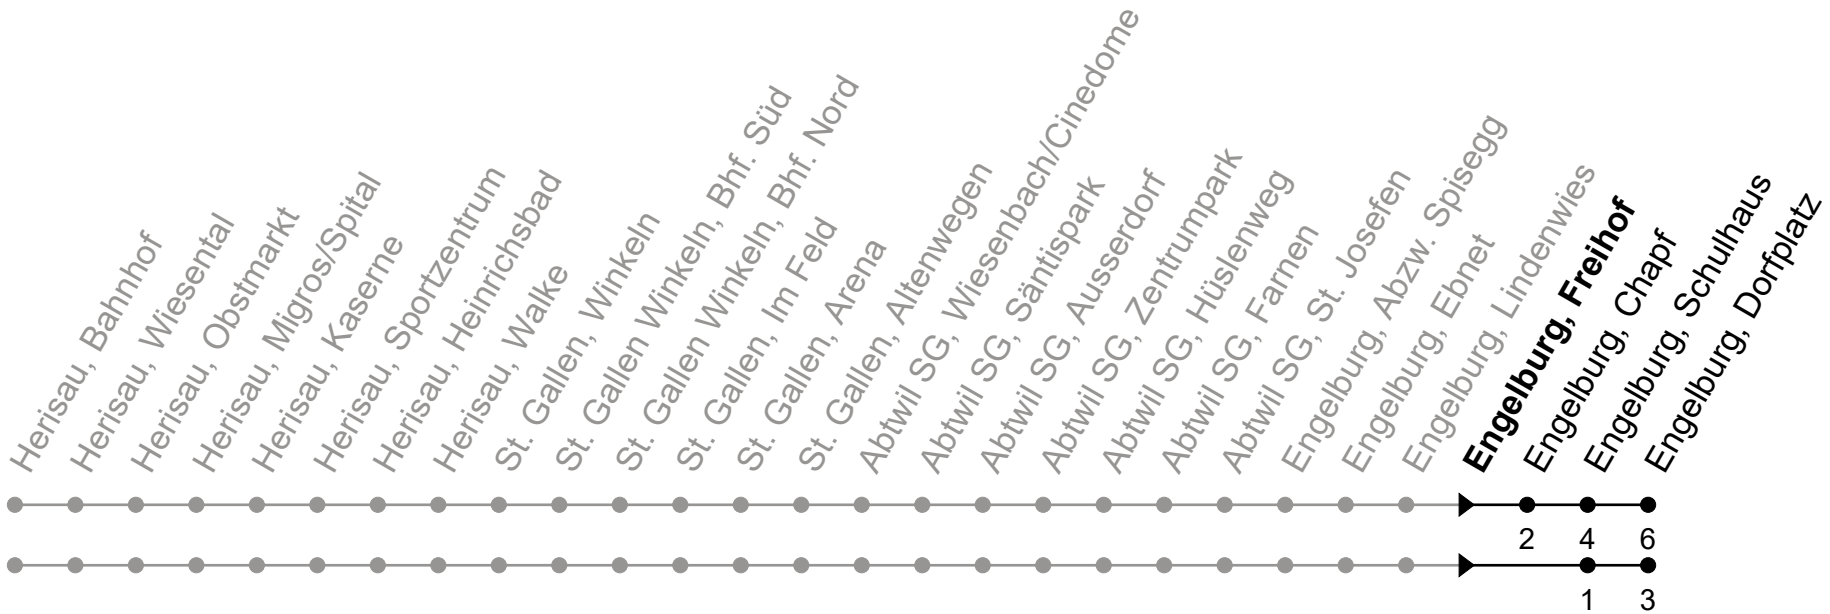

158

Engelburg, Freihof

Richtung Engelburg, Dorfplatz

Gültig von 10.12.2023 bis 14.12.2024

ungefähre Reisezeit in Min

🕒	Montag - Freitag sowie 2. Jan. und 1. Nov.	Samstag	Sonntag und allg. Feiertage	🕒
5				5
6	00 30			6
7	00 30	30		7
8	00 30	00 30		8
9	00 30	00 30		9
10	00 30	00 30		10
11	00 30	00 30		11
12	08 30	00 30		12
13	00 30	00 30		13
14	00 36	00 30		14
15	00 30	00 30		15
16	00 30	00 30		16
17	08♦ 30	00 30		17
18	00 30			18
19	00 30			19
20	00 30 ^d			20
21	00 ^d 30 ^d			21
22				22

d = nur Donnerstag, ohne 28. Mrz.

Je nach Verkehrsaufkommen oder Witterung können Abweichungen vorkommen.

als allg. Feiertage gelten: 1. Januar, Karfreitag, Ostermontag, Auffahrt, Pfingstmontag, 1. August, 25./26. Dezember

Echtzeit - Fahrplan

071 385 66 20

info@regiobus.ch
www.regiobus.ch

Regiobus AG
Tannenstrasse 5
9200 Gossau SG 2

158

Engelburg, Freihof

Richtung Herisau, Bahnhof

Gültig von 10.12.2023 bis 14.12.2024