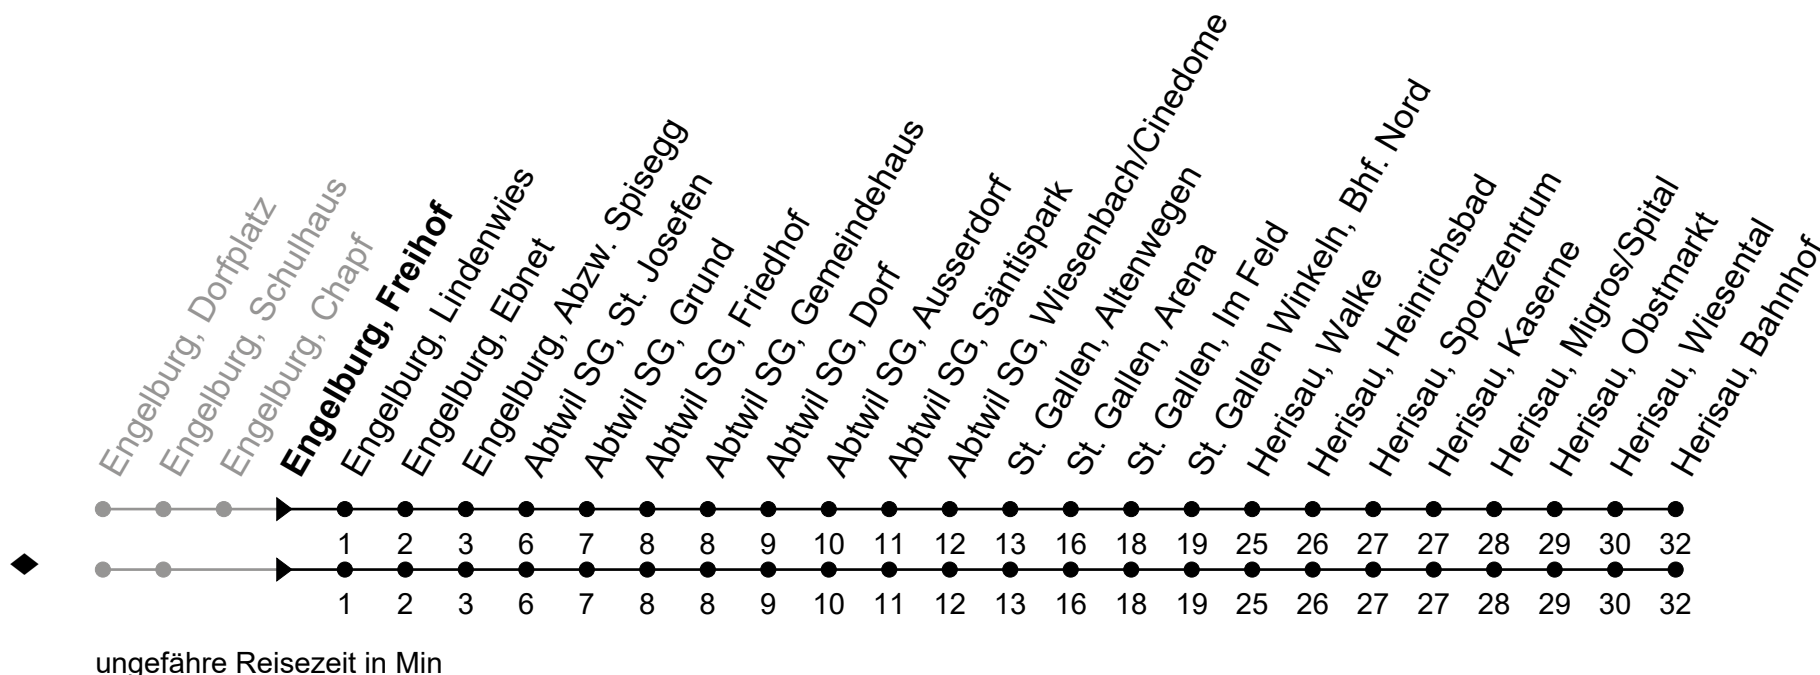

158

Engelburg, Freihof

Richtung Engelburg, Dorfplatz

Gültig von 10.12.2023 bis 14.12.2024

ungefähre Reisezeit in Min

🕒	Montag - Freitag sowie 2. Jan. und 1. Nov.	Samstag	Sonntag und allg. Feiertage	🕒
5				5
6	00 30			6
7	00 30	30		7
8	00 30	00 30		8
9	00 30	00 30		9
10	00 30	00 30		10
11	00 30	00 30		11
12	08 30	00 30		12
13	00 30	00 30		13
14	00 36	00 30		14
15	00 30	00 30		15
16	00 30	00 30		16
17	08♦ 30	00 30		17
18	00 30			18
19	00 30			19
20	00 30 ^d			20
21	00 ^d 30 ^d			21
22				22

Echtzeit - Fahrplan

071 385 66 20

info@regiobus.ch
www.regiobus.ch

Regiobus AG
Tannenstrasse 5
9200 Gossau SG 2

158

Engelburg, Freihof

Richtung Herisau, Bahnhof

Gültig von 10.12.2023 bis 14.12.2024

🕒	Montag - Freitag sowie 2. Jan. und 1. Nov.	Samstag	Sonntag und allg. Feiertage	🕒
5	47			5
6	17 47			6
7	12 47	17 47		7
8	17 47	17 47		8
9	17 47	17 47		9
10	17 47	17 47		10
11	17 47	17 47		11
12	17 [♦] 47	17 47		12
13	12 47	17 47		13
14	17 47	17 47		14
15	17 47	17 47		15
16	17 47	17 47		16
17	17 47	17		17
18	17 47			18
19	17 47			19
20	17 ^d 47 ^d			20
21	17 ^d			21
22				22