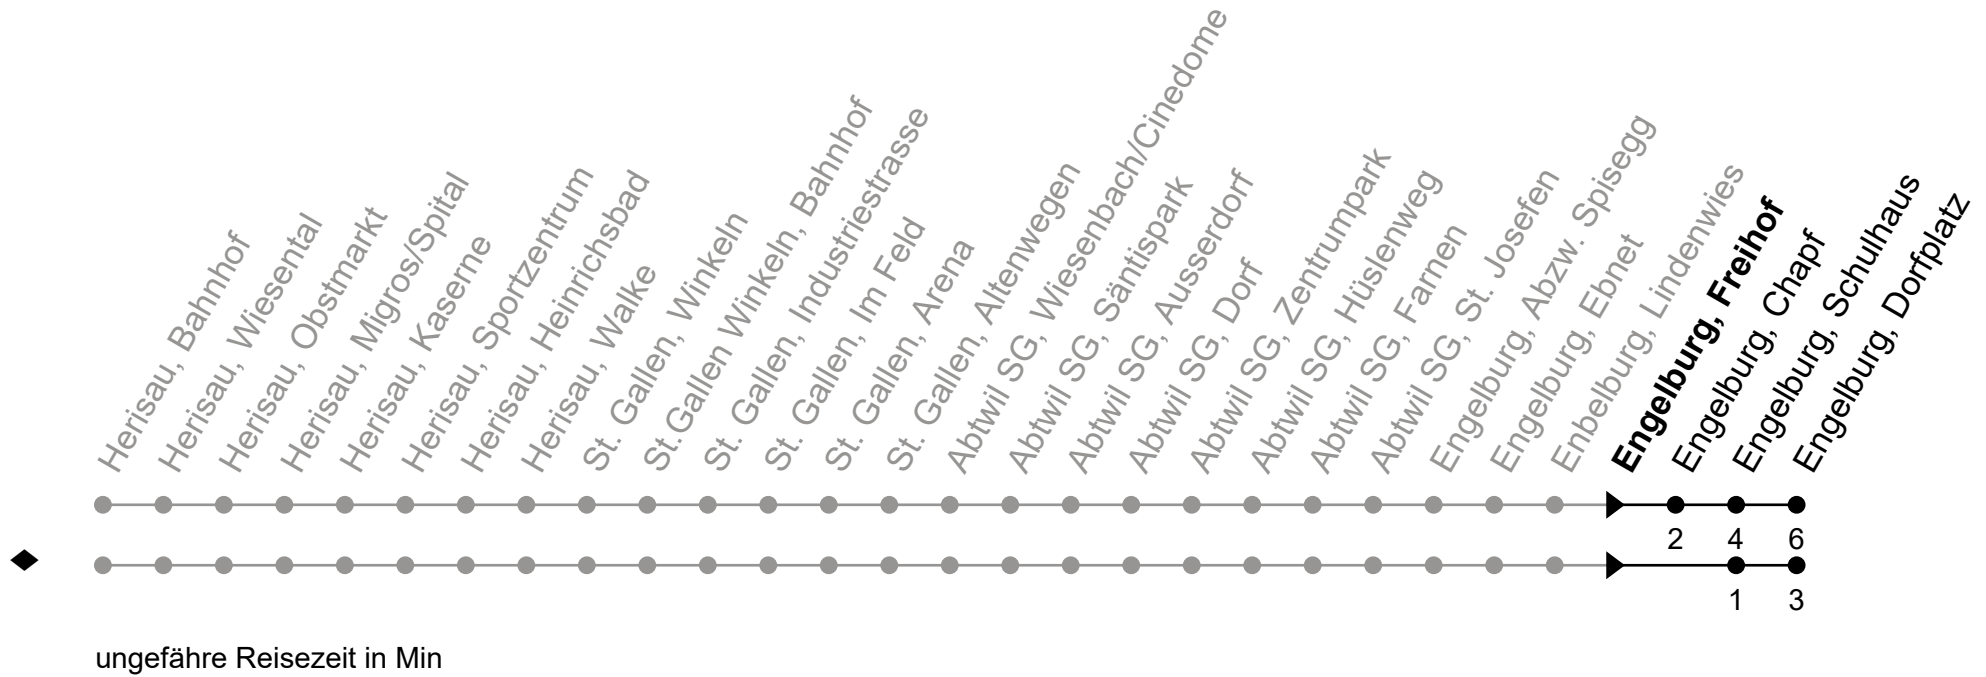

Echtzeit - Fahrplan

071 385 66 20

info@regiobus.ch
www.regiobus.ch

Regiobus AG
Tannenstrasse 5
9200 Gossau SG 2

158

Engelburg, Freihof

Richtung Engelburg, Dorfplatz

Gültig von 11.12.2022 bis 9.12.2023