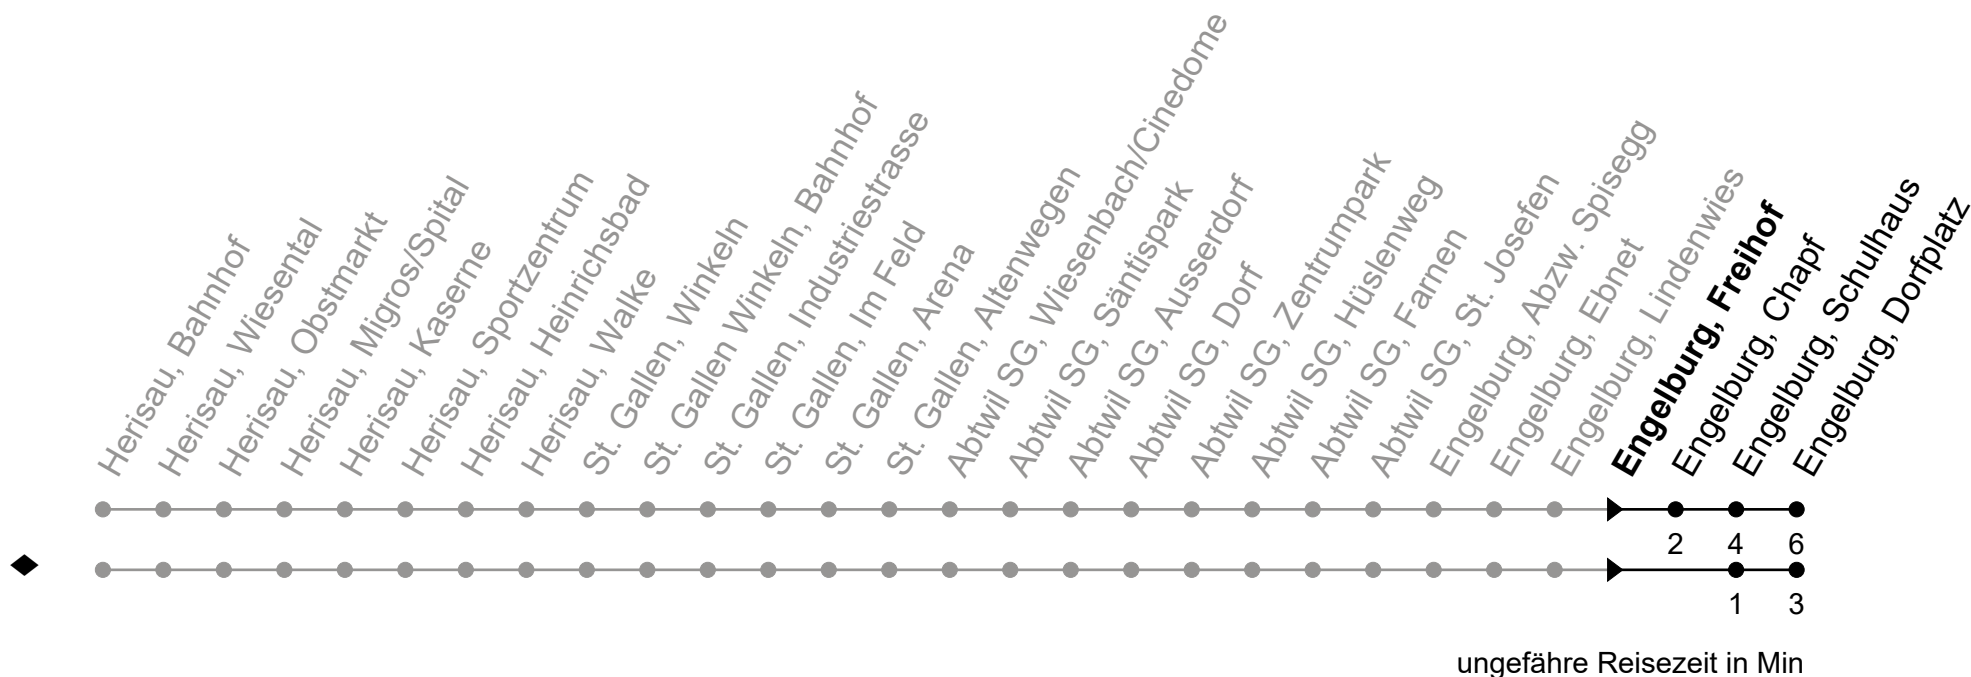

Echtzeit - Fahrplan

071 385 66 20

info@regiobus.ch
www.regiobus.ch

Regiobus AG
Tannenstrasse 5
9200 Gossau SG 2

158

Engelburg, Freihof

Richtung Engelburg, Dorfplatz

Gültig von 12.12.2021 bis 10.12.2022