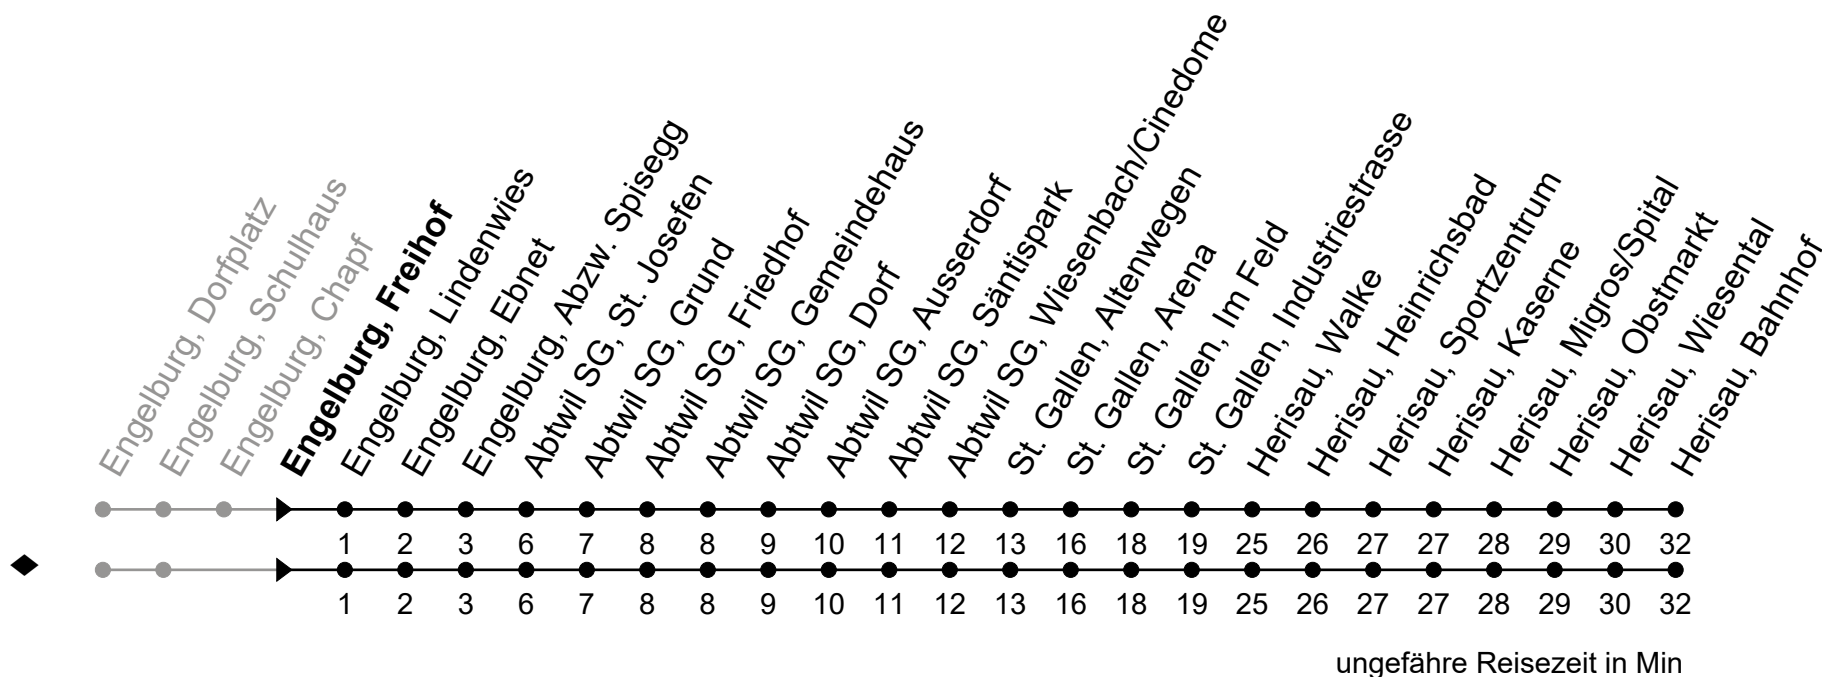

158

Engelburg, Freihof

Richtung Herisau, Bahnhof

Gültig von 12.12.2021 bis 10.12.2022

🕒	Montag - Freitag sowie 1. Nov.	Samstag	Sonntag und allg. Feiertage	🕒
5	47			5
6	17 47			6
7	12 47	17 47		7
8	17 47	17 47		8
9	17 47	17 47		9
10	17 47	17 47		10
11	17 47	17 47		11
12	17 ^d 47	17 47		12
13	12 47	17 47		13
14	17 47	17 47		14
15	17 47	17 47		15
16	17 47	17 47		16
17	17 47	17		17
18	17 47			18
19	17 47			19
20	17 ^d 47 ^d			20
21	17 ^d			21
22				22

d = nur Donnerstag, ohne 14. Apr.

Je nach Verkehrsaufkommen oder Witterung können Abweichungen vorkommen.

als allg. Feiertage gelten: 1. Januar, Karfreitag, Ostermontag, Auffahrt, Pfingstmontag, 1. August, 25./26. Dezember