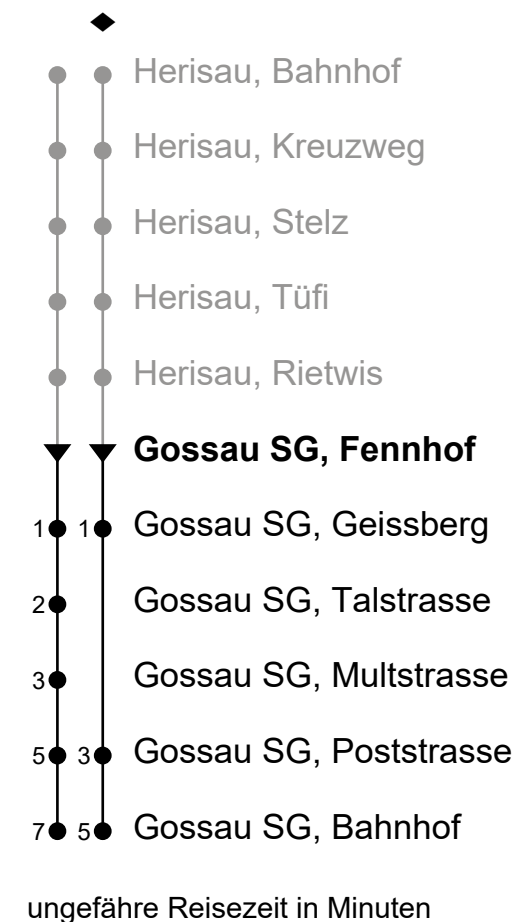

Gossau SG, Fennhof

Richtung Gossau SG, Bahnhof

Gültig von 11.12.2022 bis 9.12.2023

🕒	Montag - Freitag sowie 2. Jan. und 1. Nov.	Samstag	Sonntag und allg. Feiertage
6	03 33	33	
7	03 33	03 33	33
8	03 33	03 33	33
9	03 33	03 33	33
10	03 33	03 33	33
11	03 33	03 33	33
12	03 33	03 33	33
13	03 33	03 33	33
14	03 33	03 33	33
15	03 33	03 33	33
16	03 33	03 33	33
17	03 33	03 33	33
18	03 33	03 33	33
19	03 33	03 33	33
20	03 33	03 33	03
21	03 <sup>♦</sup>	03 <sup>♦</sup>	03 <sup>♦</sup>
22	03 <sup>♦</sup>	03 <sup>♦</sup>	03 <sup>♦</sup>
23	03 <sup>♦</sup>	03 <sup>♦</sup>	03 <sup>♦</sup>
0	03 <sup>♦</sup>	03 <sup>♦</sup>	03 <sup>♦</sup>
1	45 <sup>e</sup> <sub>A</sub>	45 <sup>f</sup> <sub>A</sub>	45 <sup>k</sup> <sub>A</sub>

**A** Linie Nachtbus: nach Gossau Bahnhof

und weiter nach Andwil Post

**f** Sa, ohne 24./25. Dez.

**e** Freitag sowie Nächte 6./7. Apr., 17./18. Mai,  
31. Jul./1. Aug. und 31. Okt./1. Nov.

**k** Nächte 7./8., 9./10. Apr., 30. Apr./1. Mai,  
18./19., 28./29. Mai

**A** Linie Nachtbus: Fährt bis St. Gallen, Bahnhof

**B** Linie Nachtbus: Fährt bis Gossau SG, Mettendorf

**e** Freitag sowie Nächte 6./7. Apr., 17./18. Mai, 31. Jul./1. Aug. und 31. Okt./1. Nov.

**f** Sa, ohne 24./25. Dez.