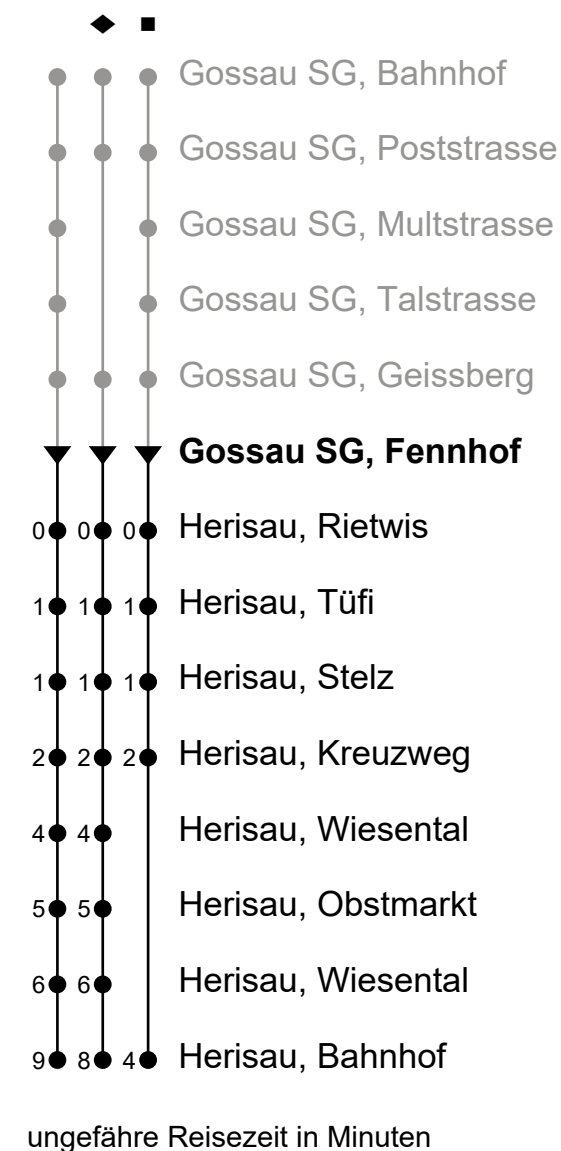

Gossau SG, Fennhof

Richtung Gossau SG, Bahnhof

Gültig von 11.12.2022 bis 9.12.2023

🕒	Montag - Freitag sowie 2. Jan. und 1. Nov.	Samstag	Sonntag und allg. Feiertage
6	03 33	33	
7	03 33	03 33	33
8	03 33	03 33	33
9	03 33	03 33	33
10	03 33	03 33	33
11	03 33	03 33	33
12	03 33	03 33	33
13	03 33	03 33	33
14	03 33	03 33	33
15	03 33	03 33	33
16	03 33	03 33	33
17	03 33	03 33	33
18	03 33	03 33	33
19	03 33	03 33	33
20	03 33	03 33	03
21	03 <sup>♦</sup>	03 <sup>♦</sup>	03 <sup>♦</sup>
22	03 <sup>♦</sup>	03 <sup>♦</sup>	03 <sup>♦</sup>
23	03 <sup>♦</sup>	03 <sup>♦</sup>	03 <sup>♦</sup>
0	03 <sup>♦</sup>	03 <sup>♦</sup>	03 <sup>♦</sup>
1	45 <sup>e</sup> <sub>A</sub>	45 <sup>f</sup> <sub>A</sub>	45 <sup>k</sup> <sub>A</sub>

**A** Linie Nachtbus: nach Gossau Bahnhof

und weiter nach Andwil Post

**f** Sa, ohne 24./25. Dez.

**e** Freitag sowie Nächte 6./7. Apr., 17./18. Mai,  
31. Jul./1. Aug. und 31. Okt./1. Nov.

**k** Nächte 7./8., 9./10. Apr., 30. Apr./1. Mai,  
18./19., 28./29. Mai

**A** Linie Nachtbus: Fährt bis St. Gallen, Bahnhof

**B** Linie Nachtbus: Fährt bis Gossau SG, Mettendorf

**e** Freitag sowie Nächte 6./7. Apr., 17./18. Mai, 31. Jul./1. Aug. und 31. Okt./1. Nov.

**f** Sa, ohne 24./25. Dez.