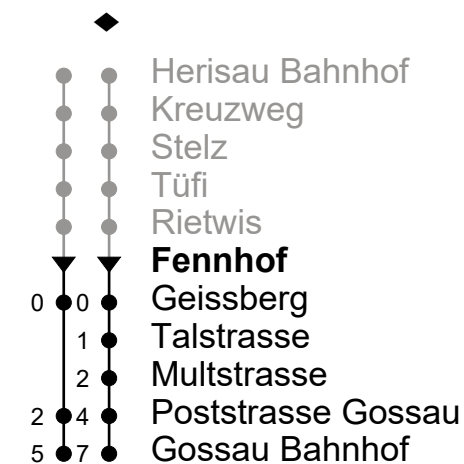

Fennhof

Richtung Gossau Bahnhof

Gültig ab 9.12.2018

🕒	Montag - Freitag sowie 2.1. und 1.11.2019	Samstag	Sonn- und Feiertage
6	03 [♦] 33 [♦]	33 [♦]	
7	03 [♦] 33 [♦]	03 [♦] 33 [♦]	33 [♦]
8	03 [♦] 33 [♦]	03 [♦] 33 [♦]	33 [♦]
9	03 [♦] 33 [♦]	03 [♦] 33 [♦]	33 [♦]
10	03 [♦] 33 [♦]	03 [♦] 33 [♦]	33 [♦]
11	03 [♦] 33 [♦]	03 [♦] 33 [♦]	33 [♦]
12	03 [♦] 33 [♦]	03 [♦] 33 [♦]	33 [♦]
13	03 [♦] 33 [♦]	03 [♦] 33 [♦]	33 [♦]
14	03 [♦] 33 [♦]	03 [♦] 33 [♦]	33 [♦]
15	03 [♦] 33 [♦]	03 [♦] 33 [♦]	33 [♦]
16	03 [♦] 33 [♦]	03 [♦] 33 [♦]	33 [♦]
17	03 [♦] 33 [♦]	03 [♦] 33 [♦]	33 [♦]
18	03 [♦] 33 [♦]	03 [♦] 33 [♦]	33 [♦]
19	03 [♦] 33 [♦]	03 [♦] 33 [♦]	33 [♦]
20	03 [♦] 33 [♦]	03 [♦] 33 [♦]	03 [♦]
21	03	03	03
22	03	03	03
23	03	03	03
0	03	03	03
1	44 ^e _A	44 _A	44 ^f _A

ungefähre Reisezeit in Minuten

A Linie Nachtbus; Zuschlag

e Freitag und Nächte 31.12./1.1.; 18./19.4.; 30.4./1.5.; 29./30.5.; 31.7./1.8.; 31.10./1.11.

f 19./21.04.; 30.05.; 09.06.

als Feiertage gelten: 1. Januar, Karfreitag, Ostermontag, Auffahrt, Pfingstmontag, 1. August, 25./26. Dezember