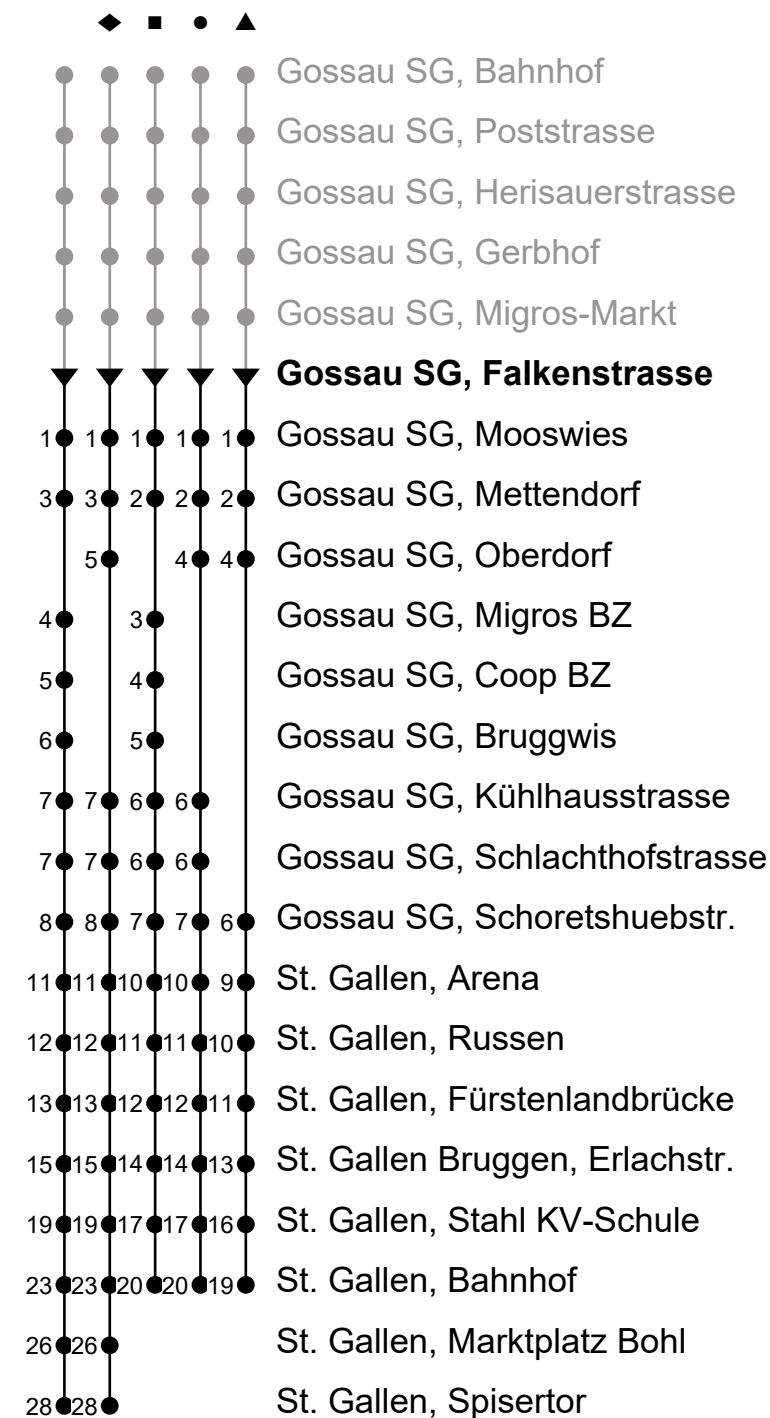

Gossau SG, Falkenstrasse

Gültig von 11.12.2022 bis 9.12.2023

Richtung St. Gallen Bahnhof - Spisertor

🕒	Montag - Freitag sowie 2. Jan., ohne 1. Nov.	Samstag	Sonntag und allg. Feiertage sowie 1. Nov.
5	13 23 33 43 53 [♦]		
6	03 13 23 33 43 53 [♦]	23 53 [♦]	55 [▲]
7	03 13 23 33 43 53 [♦]	23 33 43 53 [♦]	25 [■] 55 [▲]
8	03 13 23 33 43 53 [♦]	03 13 23 33 43 53 [♦]	25 [■] 55 [▲]
9	03 13 23 33 43 53 [♦]	03 13 23 33 43 53 [♦]	25 [■] 55 [▲]
10	03 13 23 33 43 53 [♦]	03 13 23 33 43 53 [♦]	25 [■] 55 [▲]
11	03 13 23 33 43 53 [♦]	03 13 23 33 43 53 [♦]	25 [■] 55 [▲]
12	03 13 23 33 43 53 [♦]	03 13 23 33 43 53 [♦]	25 [■] 55 [▲]
13	03 13 23 33 43 53 [♦]	03 13 23 33 43 53 [♦]	25 [■] 55 [▲]
14	03 13 23 33 43 53 [♦]	03 13 23 33 43 53 [♦]	25 [■] 55 [▲]
15	03 13 23 33 43 53 [♦]	03 13 23 33 43 53 [♦]	25 [■] 55 [▲]
16	03 13 23 33 43 53 [♦]	03 13 23 33 43 53 [♦]	25 [■] 55 [▲]
17	03 13 23 33 43 53 [♦]	03 13 23 33 _A 43 _A 55 [°]	25 [■] 55 [▲]
18	03 13 23 33 43 53 [♦]	13 _A 25 [■] 43 _A 55 [°]	25 [■] 55 [▲]
19	03 13 23 33 43 53 ^b _A 53 ^d [♦]	25 [■] 55 [°]	25 [■] 55 [▲]
20	03 ^b _B 03 ^d 13 ^b _A 13 ^d 23 ^d 25 ^b [■] 33 ^d 45 ^b _A 45 ^d 55 [°]	25 [■] 55 [°]	25 _A 55 [▲]
21	05 ^d 15 ^d _A 25 [■] 35 ^d _A 45 ^d _A 55 [°]	25 [■] 55 [°]	55 [▲]
22	12 ^d _A 25 [■] 55 [°]	25 [■] 55 [°]	55 _A
23	25 _A 55 [°]	25 [■] 55 [°]	
0	19 ^e _B 21 ^a _A	19 ^f _B	19 ^k _B
1	24 ^e _C 56 ^e _D	24 ^f _C 56 ^f _D	24 ^k _C 56 ^k _D

ungefähre Reisezeit in Minuten

- A** fährt bis Gossau SG, Mettendorf
- B** fährt bis St. Gallen, Bahnhof
- C** Linie Nachtbus: Fährt bis St. Gallen, Bahnhof
- D** Linie Nachtbus: Fährt via Mooswies-Andwil-Ulmenstrasse; fährt bis Gossau SG, Ulmenstrasse

A Linie Nachtbus

b Montag - Mittwoch / Freitag sowie 6. Apr.

d nur Donnerstag, ohne 6. Apr.

e Freitag sowie Nächte 6./7. Apr., 17./18.

Mai, 31. Jul./1. Aug. und 31. Okt./1. Nov.

f Sa, ohne 24./25. Dez.

k Nächte 7./8., 9./10. Apr., 30. Apr./1. Mai,