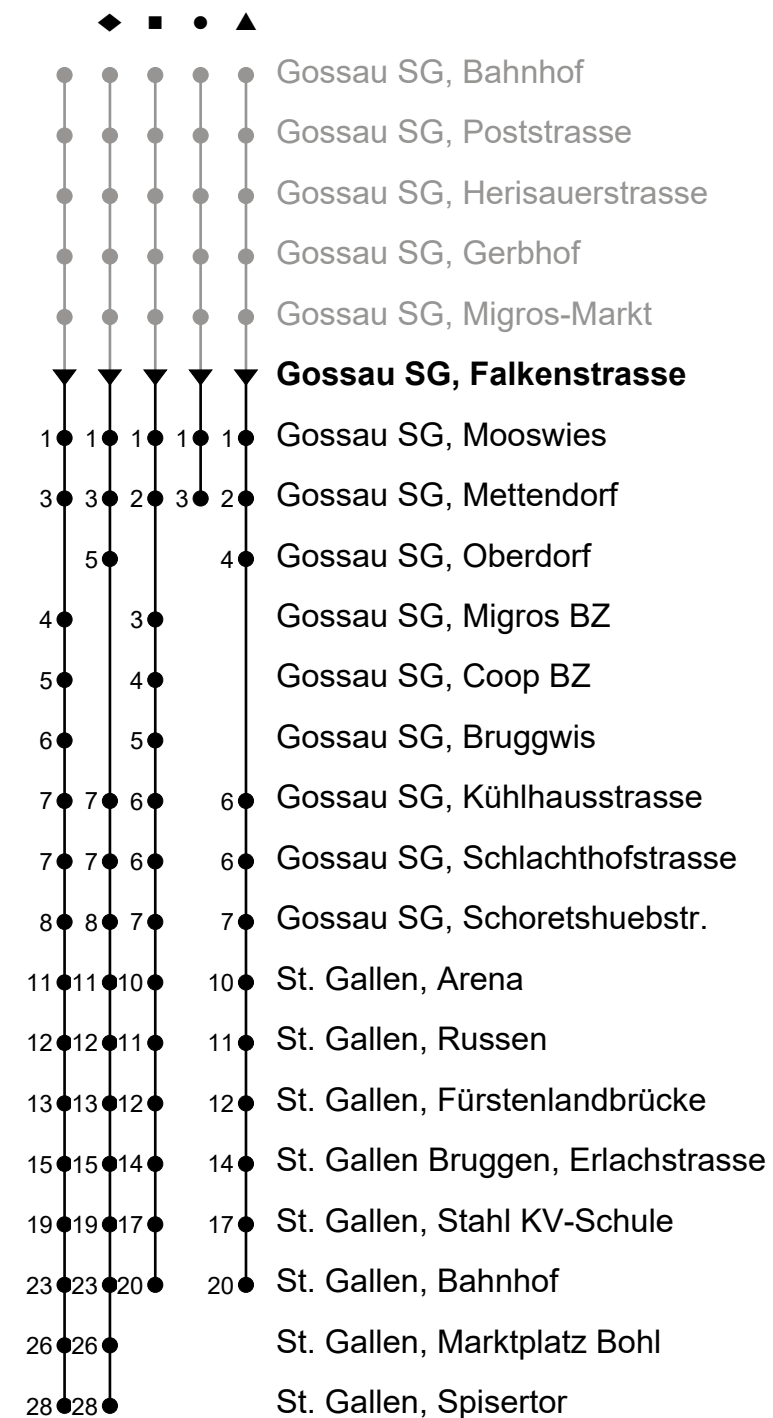

Gossau SG, Falkenstrasse

Gültig von 12.12.2021 bis 10.12.2022

Richtung St. Gallen Bahnhof - Spisertor

🕒	Montag - Freitag, ohne 1. Nov.	Samstag	Sonntag und allg. Feiertage sowie 1. Nov.
5	13 23 33 43 53 [♦]		
6	03 13 23 33 43 53 [♦]	23 53 [♦]	55 ^A
7	03 13 23 33 43 53 [♦]	23 33 43 53 [♦]	25 [■] 55 ^A
8	03 13 23 33 43 53 [♦]	03 13 23 33 43 53 [♦]	25 [■] 55 ^A
9	03 13 23 33 43 53 [♦]	03 13 23 33 43 53 [♦]	25 [■] 55 ^A
10	03 13 23 33 43 53 [♦]	03 13 23 33 43 53 [♦]	25 [■] 55 ^A
11	03 13 23 33 43 53 [♦]	03 13 23 33 43 53 [♦]	25 [■] 55 ^A
12	03 13 23 33 43 53 [♦]	03 13 23 33 43 53 [♦]	25 [■] 55 ^A
13	03 13 23 33 43 53 [♦]	03 13 23 33 43 53 [♦]	25 [■] 55 ^A
14	03 13 23 33 43 53 [♦]	03 13 23 33 43 53 [♦]	25 [■] 55 ^A
15	03 13 23 33 43 53 [♦]	03 13 23 33 43 53 [♦]	25 [■] 55 ^A
16	03 13 23 33 43 53 [♦]	03 13 23 33 43 53 [♦]	25 [■] 55 ^A
17	03 13 23 33 43 53 [♦]	03 13 23 33 [•] 43 [•] 55 [▲]	25 [■] 55 ^A
18	03 13 23 33 43 53 [♦]	13 [•] 25 [■] 43 [•] 55 [▲]	25 [■] 55 ^A
19	03 13 23 33 43 53 ^{b•} 53 ^{d♦}	25 [■] 55 [▲]	25 [■] 55 ^A
20	03 ^{bA} 03 ^d 13 ^{b•} 13 ^d 23 ^d 25 ^{b■} 33 ^d 45 ^{b•} 45 ^d 55 [▲]	25 [■] 55 [▲]	25 [•] 55 ^A
21	05 ^d 15 ^{d•} 25 [■] 35 ^{d•} 45 ^{d•} 55 [▲]	25 [■] 55 [▲]	55 ^A
22	12 ^{d•} 25 [■] 55 [▲]	25 [■] 55 [▲]	55 [•]
23	25 [•] 55 [▲]	25 [■] 55 [▲]	
0	19 ^{eA} 21 ^{a•}	19 ^A	19 ^{kA}
1	24 ^{eB} 56 ^{eC}	24 ^B 56 ^C	24 ^{kB} 56 ^{kC}

d nur Donnerstag, ohne 14. Apr.

e Freitag sowie Nächte 14./15. Apr., 25./26. Mai und 31. Okt./1. Nov., ohne 24./25. Dez.

k Nächte 1./2. Jan., 15./16., 17./18. Apr., 26./27. Mai, 5./6. Juni und 31. Jul./1. Aug.

ungefähre Reisezeit in Minuten

A Linie Nachtbus

b Montag - Mittwoch / Freitag sowie 14. Apr.

d nur Donnerstag, ohne 14. Apr.

e Freitag sowie Nächte 14./15. Apr., 25./26.

Mai und 31. Okt./1. Nov., ohne 24./25. Dez.