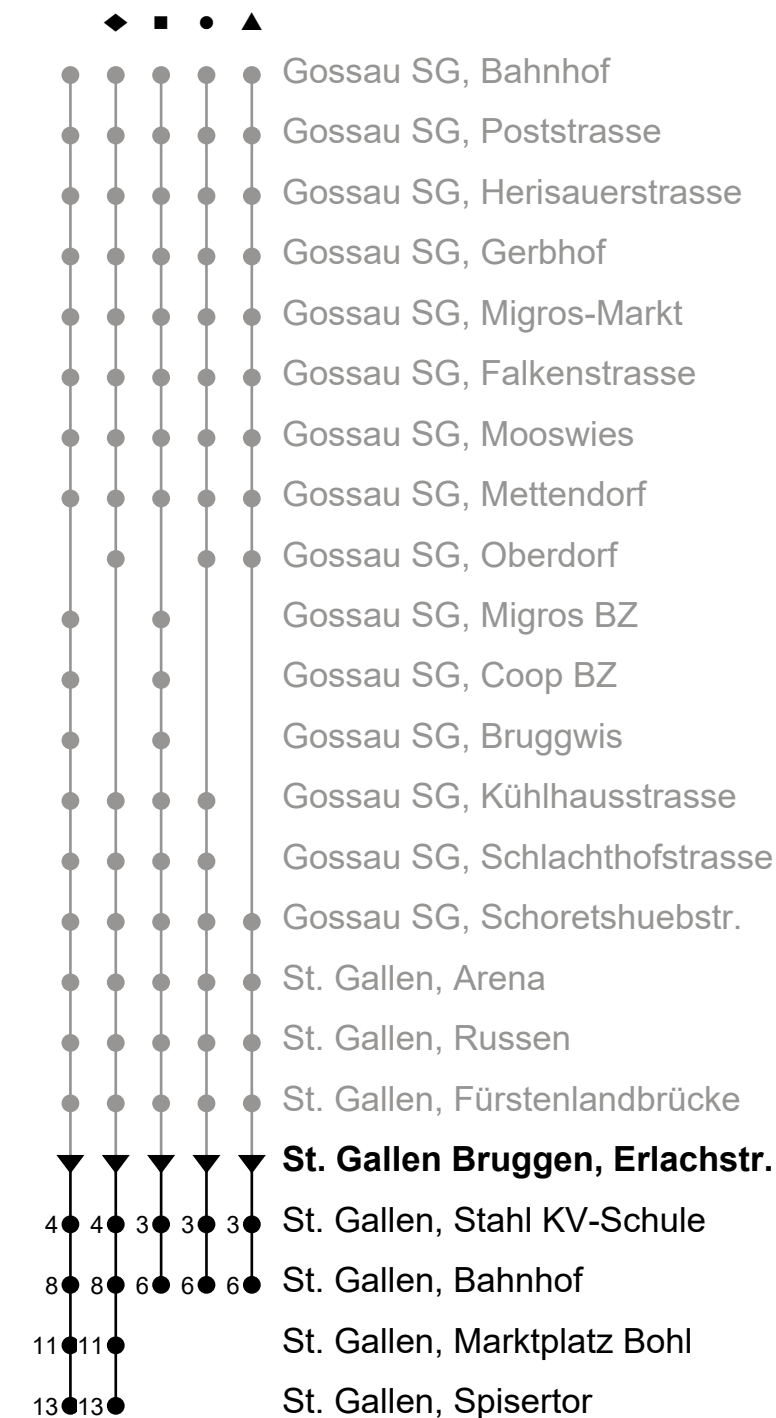

St. Gallen Bruggen, Erlachstr.

Gültig von 11.12.2022 bis 9.12.2023

Richtung St. Gallen Bahnhof - Spisertor

🕒	Montag - Freitag sowie 2. Jan., ohne 1. Nov.	Samstag	Sonntag und allg. Feiertage sowie 1. Nov.
3	54 _A		
4			
5	18 28 38 48 58	18	
6	08 [♦] 18 28 38 48 58	38	
7	08 [♦] 18 28 38 48 58	08 [♦] 28 38 48 58	08 [▲] 39 [■]
8	08 [♦] 18 28 38 48 58	08 [♦] 18 28 38 48 58	08 [▲] 39 [■]
9	08 [♦] 18 28 38 48 58	08 [♦] 18 28 38 48 58	08 [▲] 39 [■]
10	08 [♦] 18 28 38 48 58	08 [♦] 18 28 38 48 58	08 [▲] 39 [■]
11	08 [♦] 18 28 38 48 58	08 [♦] 18 28 38 48 58	08 [▲] 39 [■]
12	08 [♦] 18 28 38 48 58	08 [♦] 18 28 38 48 58	08 [▲] 39 [■]
13	08 [♦] 18 28 38 48 58	08 [♦] 18 28 38 48 58	08 [▲] 39 [■]
14	08 [♦] 18 28 38 48 58	08 [♦] 18 28 38 48 58	08 [▲] 39 [■]
15	08 [♦] 18 28 38 48 58	08 [♦] 18 28 38 48 58	08 [▲] 39 [■]
16	08 [♦] 18 28 38 48 58	08 [♦] 18 28 38 48 58	08 [▲] 39 [■]
17	08 [♦] 18 28 38 48 58	08 [♦] 18 28 38	08 [▲] 39 [■]
18	08 [♦] 18 28 38 48 58	09 [•] 39 [■]	08 [▲] 39 [■]
19	08 [♦] 18 28 38 48 58	09 [•] 39 [■]	08 [▲] 39 [■]
20	08 ^d ♦ 18 ^b 18 ^d 28 ^d 38 ^d 39 ^b ■ 48 ^d	09 [•] 39 [■]	08 [▲]
21	00 ^d 09 [•] 20 ^d 39 [■]	09 [•] 39 [■]	08 [▲]
22	09 [•] 39 [■]	09 [•] 39 [■]	08 [▲]
23	09 [•]	09 [•] 39 [■]	
0	09 [•] 28 ^e _B	09 [•] 28 ^f _B	28 ^k _B
1	33 ^e _C	33 ^f _C	33 ^k _C
2	42 ^e _C	42 ^f _C	42 ^k _C

ungefähre Reisezeit in Minuten

A Frühkurs via Neudorf/R'str., (verkehrt nicht via Spisertor); fährt bis St. Gallen, Heiligkreuzstrasse

B fährt bis St. Gallen, Bahnhof

C Linie Nachtbus: Fährt bis St. Gallen, Bahnhof

ungefähre Reisezeit in Minuten

A Frühkurs 4.16 Uhr ab Heiligkreuzstrasse

B Linie Nachtbus: Bedient alle VBSG-Haltestellen bis Russen

C Linie Nachtbus: Bedient alle VBSG-Haltestellen und verkehrt via Stocken - Krüzern - Arena