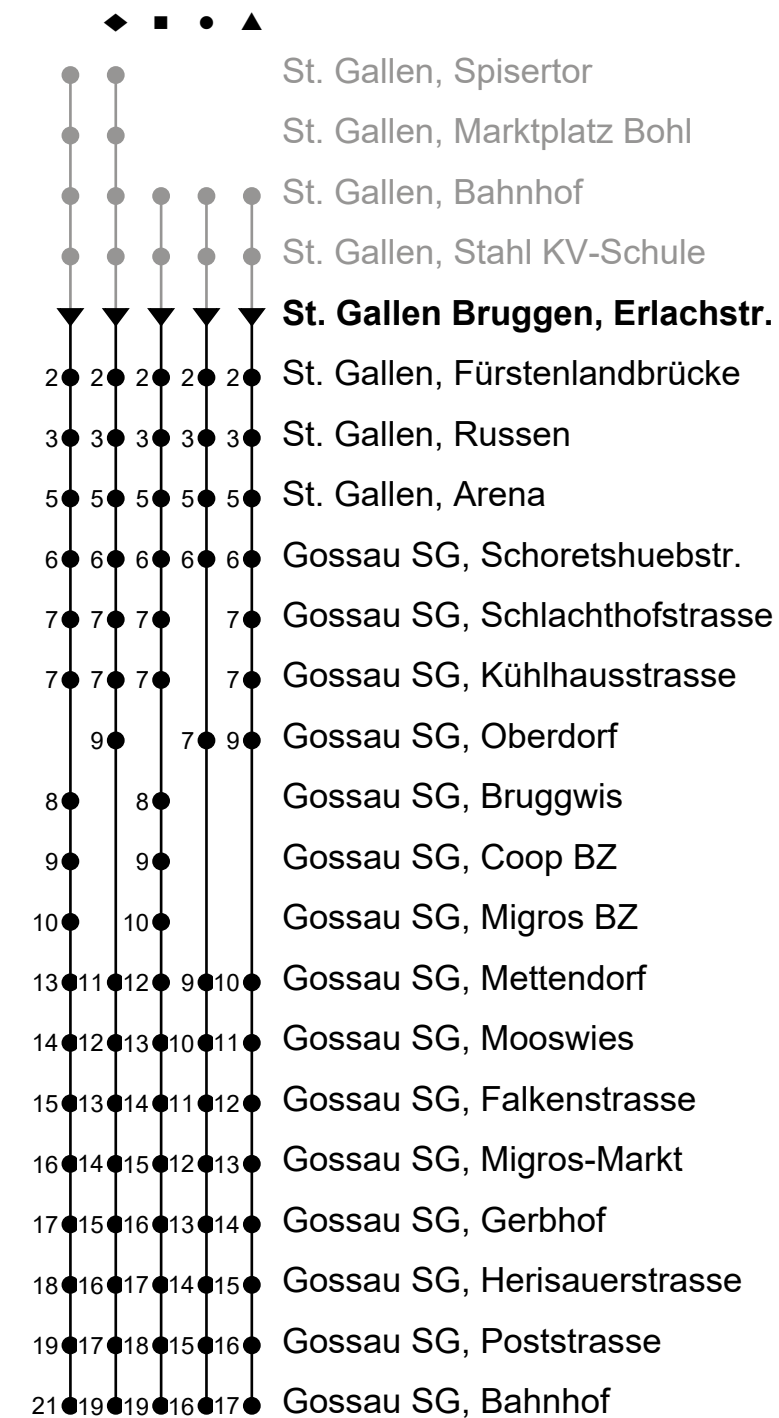

b Montag - Mittwoch / Freitag sowie 6. Apr.

d nur Donnerstag, ohne 6. Apr.

e Freitag sowie Nächte 6./7. Apr., 17./18. Mai, 31. Jul./1. Aug. und 31. Okt./1. Nov.

f Sa, ohne 24./25. Dez.

k Nächte 7./8., 9./10. Apr., 30. Apr./1. Mai, 18./19., 28./29. Mai

Je nach Verkehrsaufkommen oder Witterung können Abweichungen vorkommen.

als allg. Feiertage gelten: 1. Januar, Karfreitag, Ostermontag, Auffahrt, Pfingstmontag, 1. August, 25./26. Dezember

Echtzeit - Fahrplan

ungefähre Reisezeit in Minuten

A Frühkurs 4.16 Uhr ab Heiligkreuzstrasse

B Linie Nachtbus: Bedient alle VBSG-Haltestellen bis Russen

C Linie Nachtbus: Bedient alle VBSG-Haltestellen und verkehrt via Stocken - Krüzern - Arena