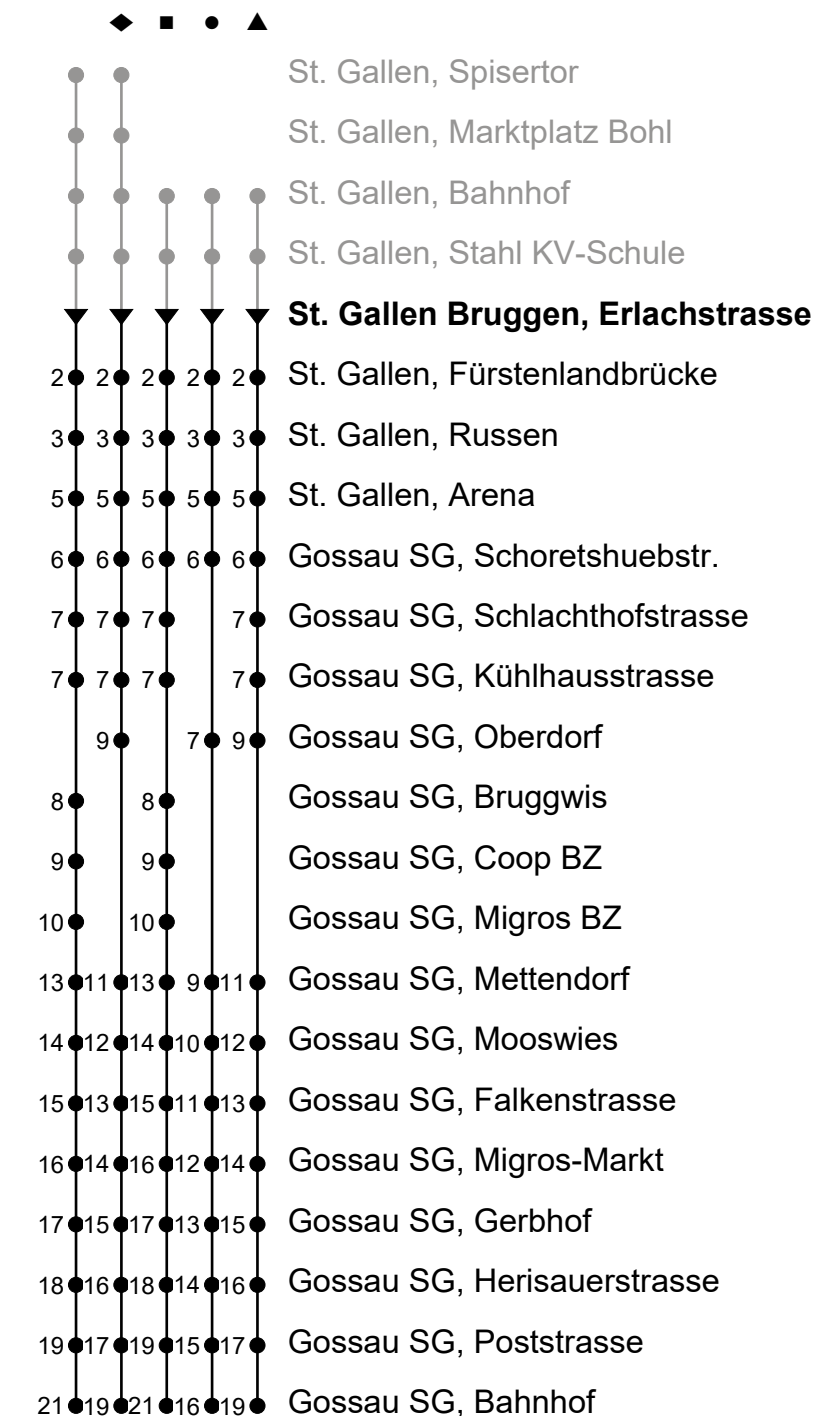

b Montag - Mittwoch / Freitag sowie 14. Apr.

d nur Donnerstag, ohne 14. Apr.

e Freitag sowie Nächte 14./15. Apr., 25./26. Mai und 31. Okt./1. Nov., ohne 24./25. Dez.

k Nächte 1./2. Jan., 15./16., 17./18. Apr., 26./27. Mai, 5./6. Juni und 31. Jul./1. Aug.

info@regiobus.ch
www.regiobus.ch

Regiobus AG
Tannenstrasse 5
9200 Gossau SG 2

Echtzeit - Fahrplan

St. Gallen Bruggen, Erlachstrasse

Richtung Gossau Bahnhof

Gültig von 12.12.2021 bis 10.12.2022

🕒	Montag - Freitag, ohne 1. Nov.	Samstag	Sonntag und allg. Feiertage sowie 1. Nov.
4	36 _A		
5	44 59	49	
6	09 19 29 39 49 [♦] 59		
7	09 19 29 39 49 [♦] 59	09 [♦] 39 59	23 [■] 53 [°]
8	09 19 29 39 49 [♦] 59	09 19 29 39 49 [♦] 59	23 [■] 53 [°]
9	09 19 29 39 49 [♦] 59	09 19 29 39 49 [♦] 59	23 [■] 53 [°]
10	09 19 29 39 49 [♦] 59	09 19 29 39 49 [♦] 59	23 [■] 53 [°]
11	09 19 29 39 49 [♦] 59	09 19 29 39 49 [♦] 59	23 [■] 53 [°]
12	09 19 29 39 49 [♦] 59	09 19 29 39 49 [♦] 59	23 [■] 53 [°]
13	09 19 29 39 49 [♦] 59	09 19 29 39 49 [♦] 59	23 [■] 53 [°]
14	09 19 29 39 49 [♦] 59	09 19 29 39 49 [♦] 59	23 [■] 53 [°]
15	09 19 29 39 49 [♦] 59	09 19 29 39 49 [♦] 59	23 [■] 53 [°]
16	09 19 29 39 49 [♦] 59	09 19 29 39 49 [♦] 59	23 [■] 53 [°]
17	09 19 29 39 49 [♦] 59	09 19 29 39 49 [♦] 59	23 [■] 53 [°]
18	09 19 29 39 49 [♦] 59	09 23 [■] 53 [▲]	23 [■] 53 [°]
19	09 19 29 39 49 [♦] 59	23 [■] 53 [▲]	23 [■] 53 [°]
20	09 19 29 39 ^d 49 ^d 53 ^b 59 ^d	23 [■] 53 [▲]	23 [°]
21	09 ^d 19 ^d 23 ^b 29 ^d 39 ^d 48 ^d 53 [▲]	23 [■] 53 [▲]	23 [°]
22	23 [■] 53 [▲]	23 [■] 53 [▲]	23 [°]
23	23 [■]	23 [■] 53 [▲]	
0	23 [■] 46 ^e	23 [■] 46 [°]	46 ^k
1	23 ^B 56 ^C	23 _B 56 _C	23 ^k _B 56 ^k _C
2			
3	06 ^e _C	06 _C	06 ^k _C

A Frühkurs 4.16 Uhr ab Heiligkreuzstrasse

B Linie Nachtbus: Bedient alle VBSG-Haltestellen bis Russen

C Linie Nachtbus: Bedient alle VBSG-Haltestellen und verkehrt via Stocken - Kräzern - Arena

b Montag - Mittwoch / Freitag sowie 14. Apr.