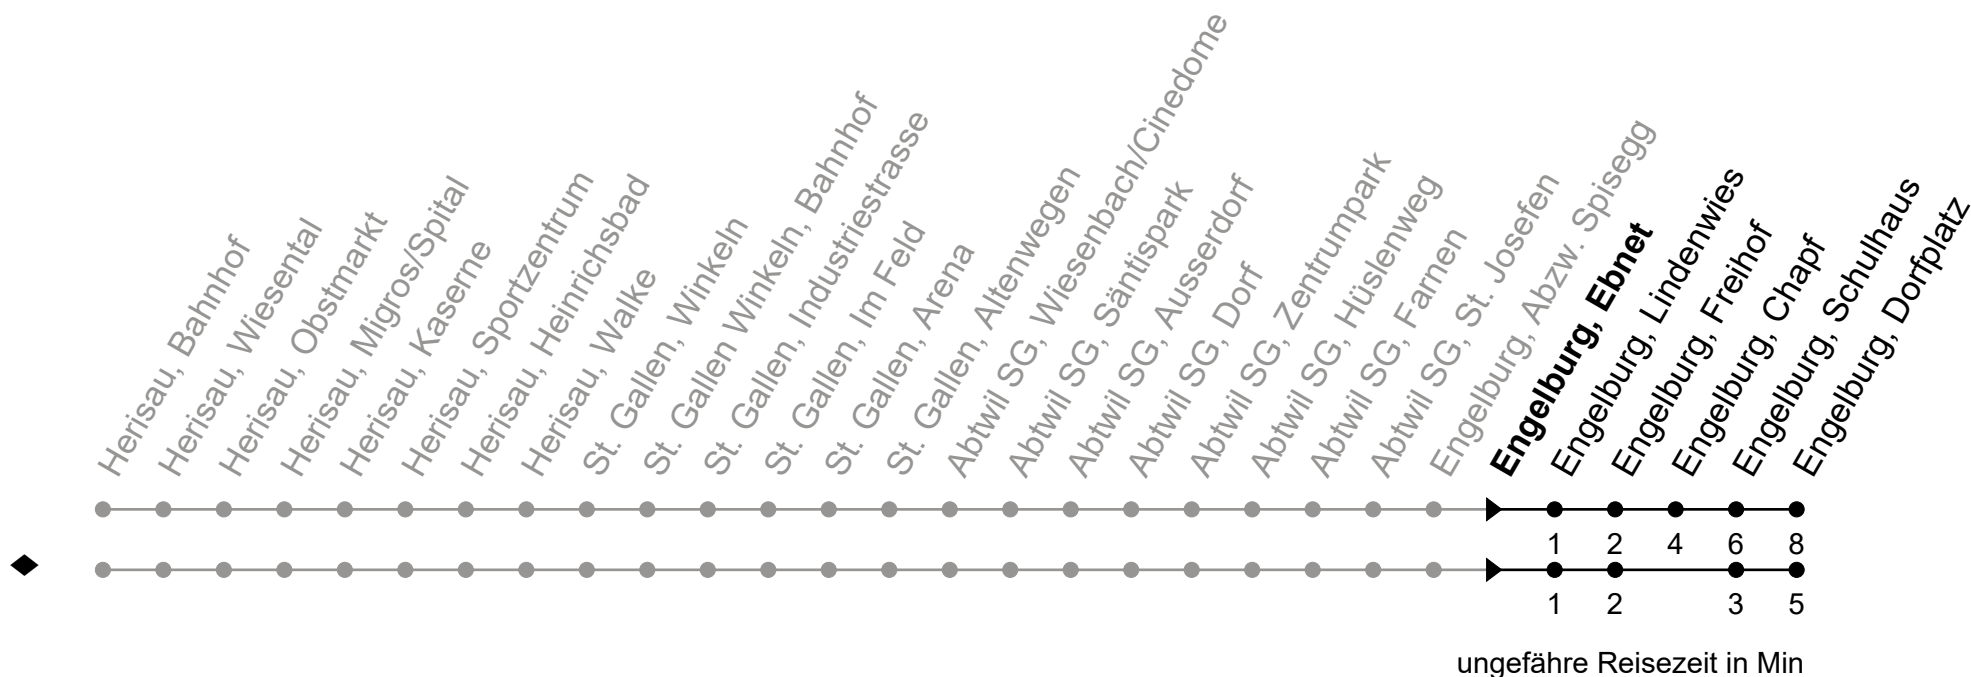

Echtzeit - Fahrplan

071 385 66 20

info@regiobus.ch
www.regiobus.ch

Regiobus AG
Tannenstrasse 5
9200 Gossau SG 2

158

Engelburg, Ebnet

Richtung Engelburg, Dorfplatz

Gültig von 12.12.2021 bis 10.12.2022