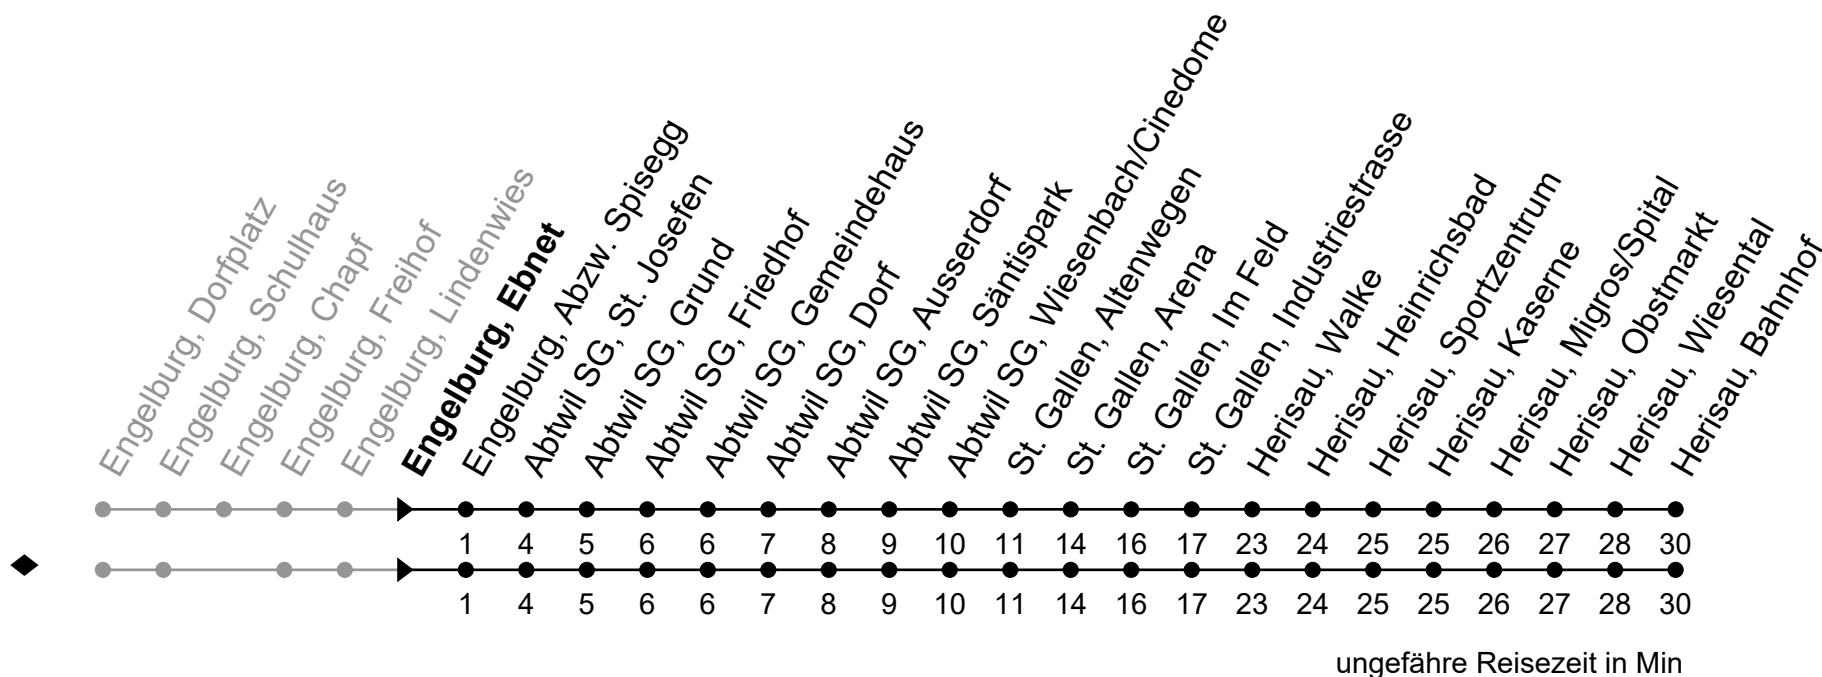

158

Engelburg, Ebnet

Richtung Herisau, Bahnhof

Gültig von 12.12.2021 bis 10.12.2022

🕒	Montag - Freitag sowie 1. Nov.	Samstag	Sonntag und allg. Feiertage	🕒
5	49			5
6	19 49			6
7	14 49	19 49		7
8	19 49	19 49		8
9	19 49	19 49		9
10	19 49	19 49		10
11	19 49	19 49		11
12	19 ^d 49	19 49		12
13	14 49	19 49		13
14	19 49	19 49		14
15	19 49	19 49		15
16	19 49	19 49		16
17	19 49	19		17
18	19 49			18
19	19 49			19
20	19 ^d 49 ^d			20
21	19 ^d			21
22				22

d = nur Donnerstag, ohne 14. Apr.

Je nach Verkehrsaufkommen oder Witterung können Abweichungen vorkommen.

als allg. Feiertage gelten: 1. Januar, Karfreitag, Ostermontag, Auffahrt, Pfingstmontag, 1. August, 25./26. Dezember