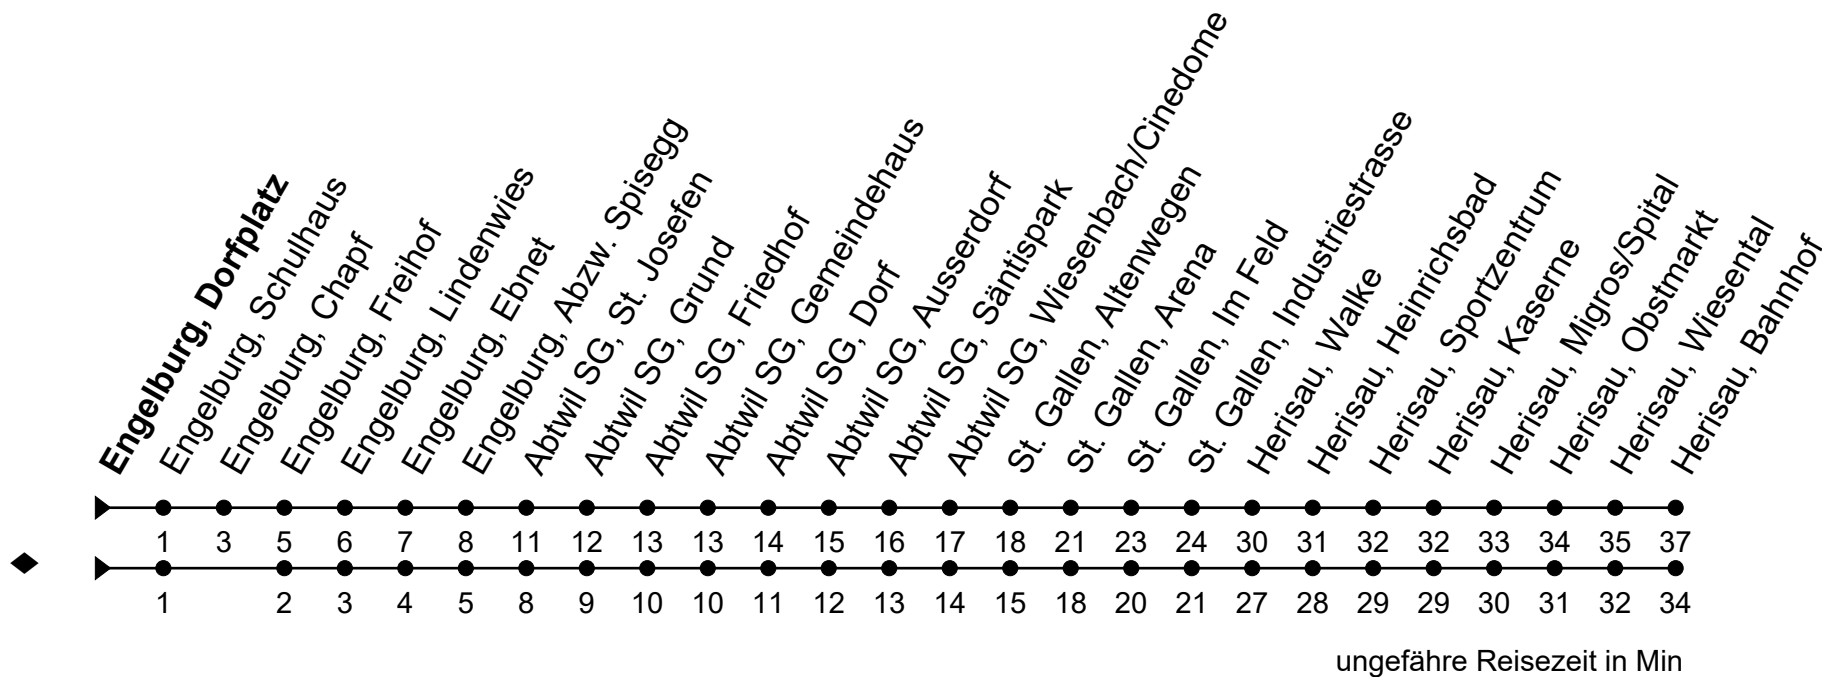

158

Engelburg, Dorfplatz

Richtung Herisau, Bahnhof

Gültig von 12.12.2021 bis 10.12.2022

🕒	Montag - Freitag sowie 1. Nov.	Samstag	Sonntag und allg. Feiertage	🕒
5	42			5
6	12 42			6
7	07 42	12 42		7
8	12 42	12 42		8
9	12 42	12 42		9
10	12 42	12 42		10
11	12 42	12 42		11
12	15 ^d 42	12 42		12
13	07 42	12 42		13
14	12 42	12 42		14
15	12 42	12 42		15
16	12 42	12 42		16
17	12 42	12		17
18	12 42			18
19	12 42			19
20	12 ^d 42 ^d			20
21	12 ^d			21
22				22

d = nur Donnerstag, ohne 14. Apr.

Je nach Verkehrsaufkommen oder Witterung können Abweichungen vorkommen.

als allg. Feiertage gelten: 1. Januar, Karfreitag, Ostermontag, Auffahrt, Pfingstmontag, 1. August, 25./26. Dezember