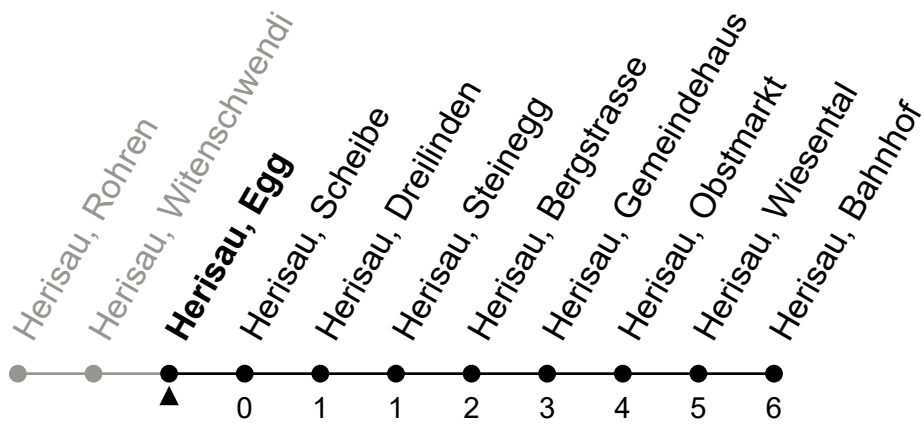

176

Herisau, Egg

Richtung Herisau, Bahnhof

Gültig von 11.12.2022 bis 09.12.2023

ungefähre Reisezeit in Min

🕒	Montag - Freitag	Samstag	Sonntag und allg. Feiertage	🕒
5				5
6	13 38	13 43		6
7	13 43	13 43	43	7
8	13 43	13 43	43	8
9	13 43	13 43	43	9
10	13 43	13 43	43	10
11	13 43	13 43	43	11
12	13 43	13 43	43	12
13	13 43	13 43	43	13
14	13 43	13 43	43	14
15	13 43	13 43	43	15
16	13 43	13 43	43	16
17	13 43	13 43	43	17
18	13 43	13 43	43	18
19	13 43	13 43	43	19
20	13 43	13 43	43	20
21	13	13		21
22				22

Herisau, Egg

Richtung Herisau, Rohren

Gültig von 11.12.2022 bis 09.12.2023

ungefähre Reisezeit in Min

🕒	Montag - Freitag	Samstag	Sonntag und allg. Feiertage	🕒
5				5
6	04 34	04 34		6
7	04 34	04 34	34	7
8	04 34	04 34	34	8
9	04 34	04 34	34	9
10	04 34	04 34	34	10
11	04 34	04 34	34	11
12	04 34	04 34	34	12
13	04 34	04 34	34	13
14	04 34	04 34	34	14
15	04 34	04 34	34	15
16	04 34	04 34	34	16
17	04 34	04 34	34	17
18	04 34	04 34	34	18
19	04 34	04 34	34	19
20	04 34	04 34	34	20
21	04	04		21
22				22