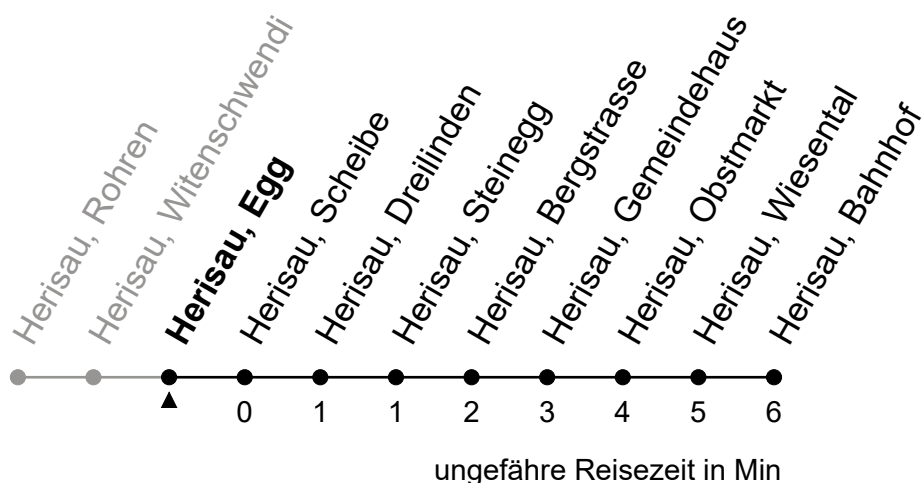

176

Herisau, Egg

Richtung Herisau, Bahnhof

Gültig von 12.12.2021 bis 10.12.2022

🕒	Montag - Freitag	Samstag	Sonntag und allg. Feiertage	🕒
5				5
6	13 38	13 43		6
7	13 43	13 43	43	7
8	13 43	13 43	43	8
9	13 43	13 43	43	9
10	13 43	13 43	43	10
11	13 43	13 43	43	11
12	13 43	13 43	43	12
13	13 43	13 43	43	13
14	13 43	13 43	43	14
15	13 43	13 43	43	15
16	13 43	13 43	43	16
17	13 43	13 43	43	17
18	13 43	13 43	43	18
19	13 43	13 43	43	19
20	13 43	13 43	43	20
21	13	13		21
22				22