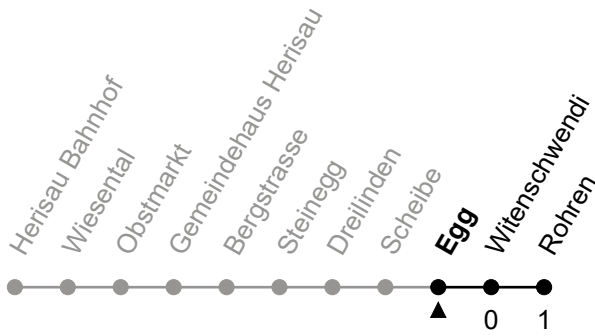

176

Egg

Echtzeit

Gültig vom 9.12.2018

Richtung Rohren

ungefähre Reisezeit in Min

| 🕒 | Montag - Freitag | Samstag | Sonntag und allg. Feiertage |
|----|------------------|---------|-----------------------------|
| 5 | | | |
| 6 | 04 34 | 04 34 | |
| 7 | 04 34 | 04 34 | 34 |
| 8 | 04 34 | 04 34 | 34 |
| 9 | 04 34 | 04 34 | 34 |
| 10 | 04 34 | 04 34 | 34 |
| 11 | 04 34 | 04 34 | 34 |
| 12 | 04 34 | 04 34 | 34 |
| 13 | 04 34 | 04 34 | 34 |
| 14 | 04 34 | 04 34 | 34 |
| 15 | 04 34 | 04 34 | 34 |
| 16 | 04 34 | 04 34 | 34 |
| 17 | 04 34 | 04 34 | 34 |
| 18 | 04 34 | 04 34 | 34 |
| 19 | 04 34 | 04 34 | 34 |
| 20 | 04 34 | 04 34 | 34 |
| 21 | 04 | 04 | |
| 22 | | | |
| 23 | | | |
| 0 | | | |
| 1 | | | |

als Feiertage gelten: 1. Januar, Karfreitag, Ostermontag, Auffahrt, Pfingstmontag, 1. August, 25./26. Dezember
 Je nach Verkehrsaufkommen oder Witterung können Abweichungen vorkommen.
 Hunde sind tariflich Kindern ab 6 Jahren gleichgestellt.