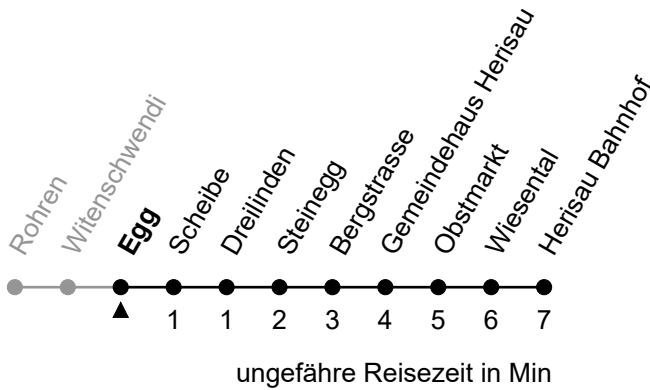

176

Egg

Richtung Herisau Bahnhof

Echtzeit

Gültig vom 9.12.2018

| 🕒 | Montag - Freitag | Samstag | Sonntag und allg. Feiertage |
|----|------------------|---------|-----------------------------|
| 5 | | | |
| 6 | 13 38 | 13 43 | |
| 7 | 13 43 | 13 43 | 43 |
| 8 | 13 43 | 13 43 | 43 |
| 9 | 13 43 | 13 43 | 43 |
| 10 | 13 43 | 13 43 | 43 |
| 11 | 13 43 | 13 43 | 43 |
| 12 | 13 43 | 13 43 | 43 |
| 13 | 13 43 | 13 43 | 43 |
| 14 | 13 43 | 13 43 | 43 |
| 15 | 13 43 | 13 43 | 43 |
| 16 | 13 43 | 13 43 | 43 |
| 17 | 13 43 | 13 43 | 43 |
| 18 | 13 43 | 13 43 | 43 |
| 19 | 13 43 | 13 43 | 43 |
| 20 | 13 43 | 13 43 | 43 |
| 21 | 13 | 13 | |
| 22 | | | |
| 23 | | | |
| 0 | | | |
| 1 | | | |

als Feiertage gelten: 1. Januar, Karfreitag, Ostermontag, Auffahrt, Pfingstmontag, 1. August, 25./26. Dezember
 Je nach Verkehrsaufkommen oder Witterung können Abweichungen vorkommen.
 Hunde sind tariflich Kindern ab 6 Jahren gleichgestellt.