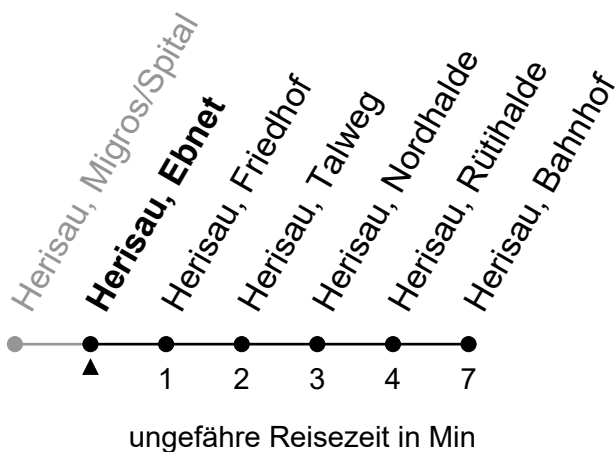

Herisau, Ebnet

Richtung Herisau, Bahnhof

Gültig von 12.12.2021 bis 10.12.2022

🕒	Montag - Freitag	Samstag	Sonntag und allg. Feiertage	🕒
5				5
6	49			6
7	19 49	19 49	19	7
8	19 49	19 49	19	8
9	19 49	19 49	19	9
10	19 49	19 49	19	10
11	19 49	19 49	19	11
12	19 49	19 49	19	12
13	19 49	19 49	19	13
14	19 49	19 49	19	14
15	19 49	19 49	19	15
16	19 49	19 49	19	16
17	19 49	19 49	19	17
18	19 49	19 49	19	18
19	19 49	19 49	19	19
20	19	19		20
21				21
22				22