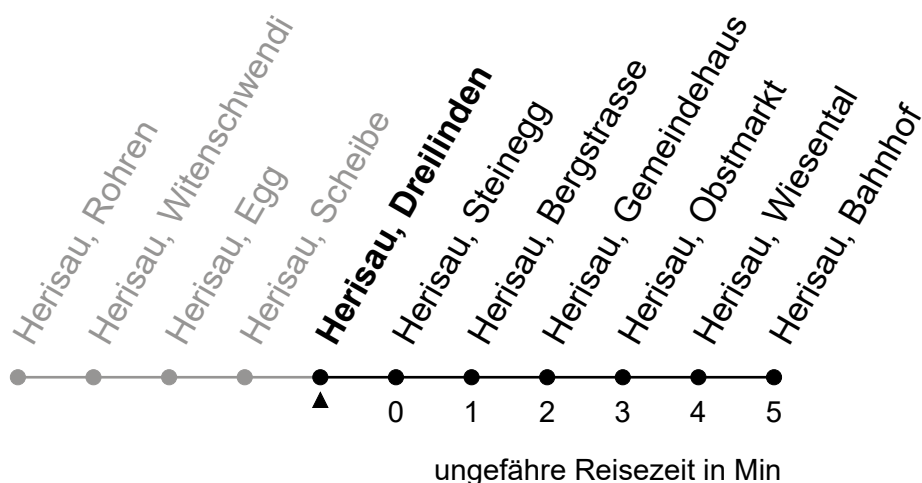

176

Herisau, Dreilinden

Richtung Herisau, Bahnhof

Gültig von 12.12.2021 bis 10.12.2022

🕒	Montag - Freitag	Samstag	Sonntag und allg. Feiertage	🕒
5				5
6	14 39	14 44		6
7	14 44	14 44	44	7
8	14 44	14 44	44	8
9	14 44	14 44	44	9
10	14 44	14 44	44	10
11	14 44	14 44	44	11
12	14 44	14 44	44	12
13	14 44	14 44	44	13
14	14 44	14 44	44	14
15	14 44	14 44	44	15
16	14 44	14 44	44	16
17	14 44	14 44	44	17
18	14 44	14 44	44	18
19	14 44	14 44	44	19
20	14 44	14 44	44	20
21	14	14		21
22				22