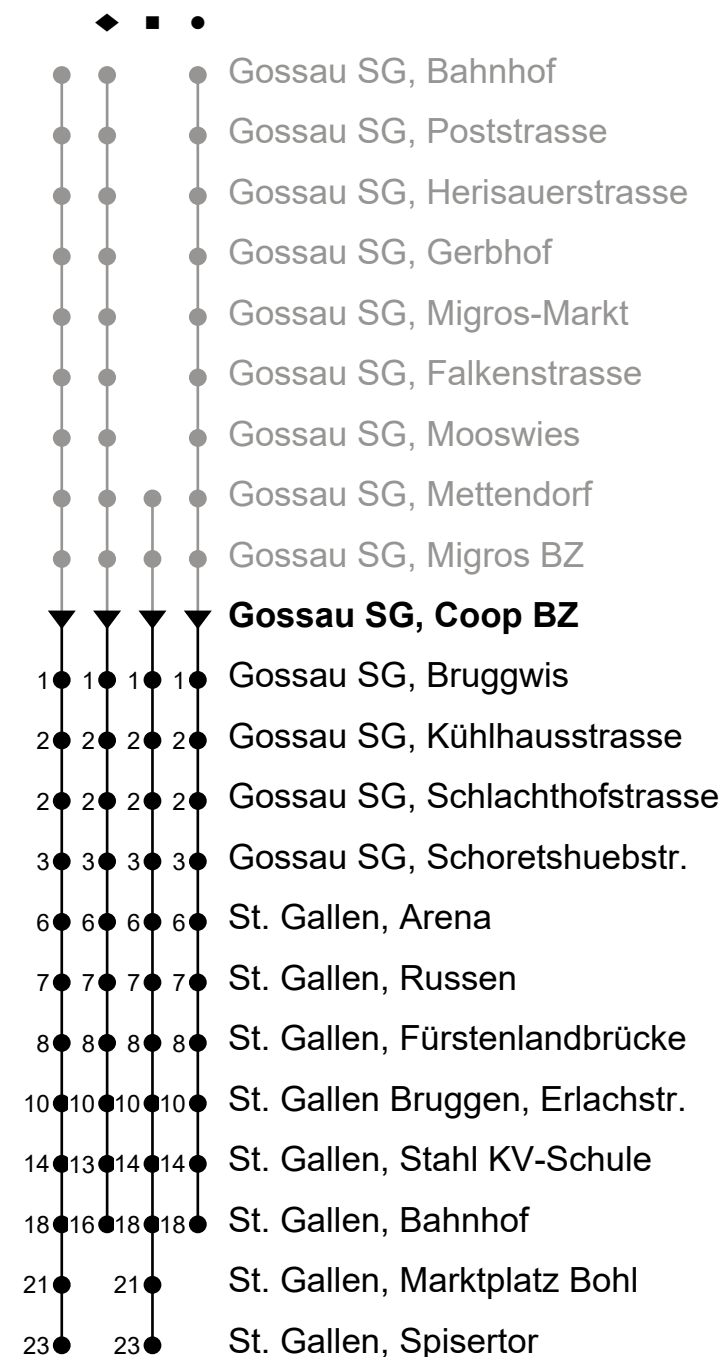

Gossau SG, Coop BZ

Gültig von 11.12.2022 bis 9.12.2023

Richtung St. Gallen Bahnhof - Spisertor

🕒	Montag - Freitag sowie 2. Jan., ohne 1. Nov.	Samstag	Sonntag und allg. Feiertage sowie 1. Nov.
3	46 _A		
4			
5	08 ^a 18 28 38 48	08 ^a	
6	08 18 28 38 48	28	
7	08 18 28 38 48	18 ^a 28 38 48	29 ^d
8	08 18 28 38 48	08 18 28 38 48	29 ^d
9	08 18 28 38 48	08 18 28 38 48	29 ^d
10	08 18 28 38 48	08 18 28 38 48	29 ^d
11	08 18 28 38 48	08 18 28 38 48	29 ^d
12	08 18 28 38 48	08 18 28 38 48	29 ^d
13	08 18 28 38 48	08 18 28 38 48	29 ^d
14	08 18 28 38 48	08 18 28 38 48	29 ^d
15	08 18 28 38 48	08 18 28 38 48	29 ^d
16	08 18 28 38 48	08 18 28 38 48	29 ^d
17	08 18 28 38 48	08 18 28	29 ^d
18	08 18 28 38 48	29 ^d	29 ^d
19	08 18 28 38 48	29 ^d	29 ^d
20	08 ^b • 08 ^d 18 ^d 28 ^d 29 ^b ♦ 38 ^d 50 ^d	29 ^d	
21	10 ^d 29 ^d	29 ^d	
22	29 ^d	29 ^d	
23		29 ^d	

ungefähre Reisezeit in Minuten

A Frühkurs via Neudorf/R'str., (verkehrt nicht via Spisertor); fährt bis St. Gallen, Heiligkreuzstrasse

b Montag - Mittwoch / Freitag sowie 6. Apr.

d nur Donnerstag, ohne 6. Apr.

ungefähre Reisezeit in Minuten

A Frñhkurs 4.16 Uhr ab Heiligkreuzstrasse

b Montag - Mittwoch / Freitag sowie 6. Apr.

d nur Donnerstag, ohne 6. Apr.

Je nach Verkehrsaufkommen oder Witterung können Abweichungen vorkommen.

Echtzeit - Fahrplan