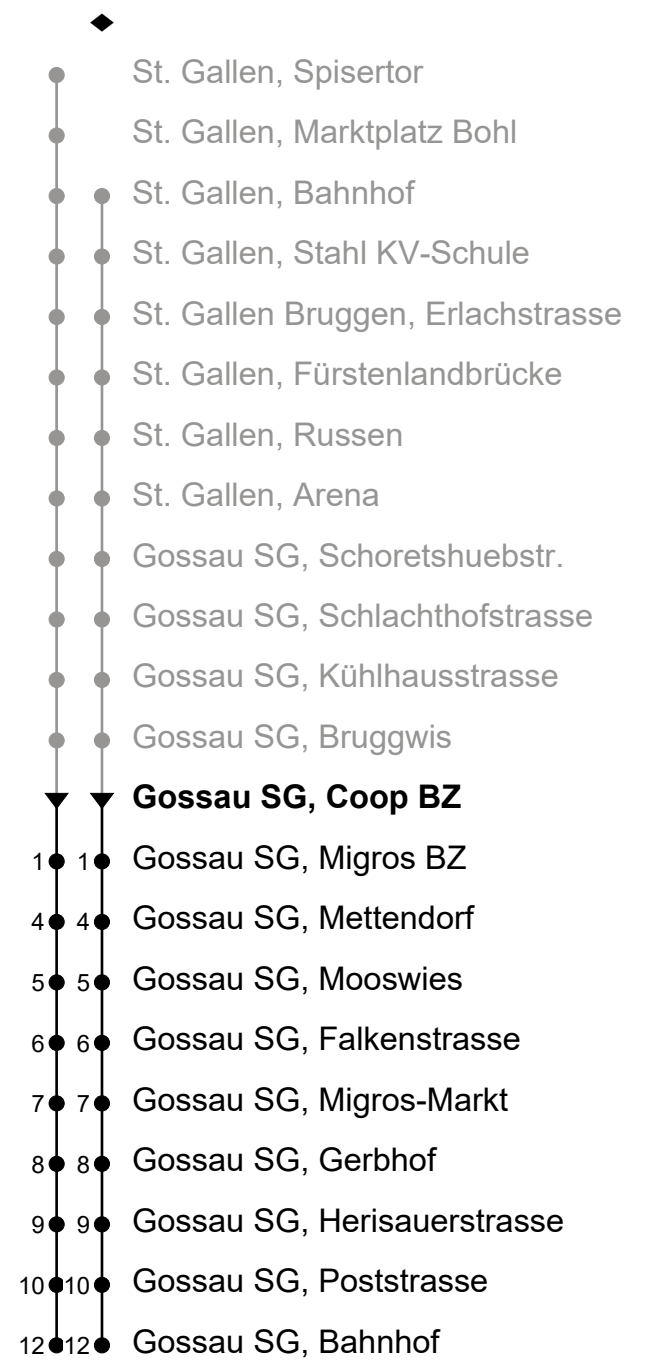

ungefähre Reisezeit in Minuten

A Frühkurs via Neudorf/R'str., (verkehrt nicht via Spisertor); fährt bis St. Gallen, Heiligkreuzstrasse

b Montag - Mittwoch / Freitag sowie 14. Apr.

d nur Donnerstag, ohne 14. Apr.

info@regiobus.ch
www.regiobus.ch

Regiobus AG
Tannenstrasse 5
9200 Gossau SG 2

Echtzeit - Fahrplan

Gossau SG, Coop BZ

Richtung Gossau Bahnhof

Gültig von 12.12.2021 bis 10.12.2022

🕒	Montag - Freitag, ohne 1. Nov.	Samstag	Sonntag und allg. Feiertage sowie 1. Nov.
4	45 _A		
5	53	58	
6	08 18 28 38 48		
7	08 18 28 38 48	48	32 [♦]
8	08 18 28 38 48	08 18 28 38 48	32 [♦]
9	08 18 28 38 48	08 18 28 38 48	32 [♦]
10	08 18 28 38 48	08 18 28 38 48	32 [♦]
11	08 18 28 38 48	08 18 28 38 48	32 [♦]
12	08 18 28 38 48	08 18 28 38 48	32 [♦]
13	08 18 28 38 48	08 18 28 38 48	32 [♦]
14	08 18 28 38 48	08 18 28 38 48	32 [♦]
15	08 18 28 38 48	08 18 28 38 48	32 [♦]
16	08 18 28 38 48	08 18 28 38 48	32 [♦]
17	08 18 28 38 48	08 18 28 38 48	32 [♦]
18	08 18 28 38 48	08 18 32 [♦]	32 [♦]
19	08 18 28 38 48	32 [♦]	32 [♦]
20	08 18 28 38 48 ^d	32 [♦]	
21	08 ^d 18 ^d 28 ^d 32 ^{b ♦} 38 ^{d ♦} 48 ^d 57 ^d	32 [♦]	
22	32 [♦]	32 [♦]	
23	32 [♦]	32 [♦]	
0	32 [♦]	32 [♦]	

ungefähre Reisezeit in Minuten

A Frñhkurs 4.16 Uhr ab Heiligkreuzstrasse b Montag - Mittwoch / Freitag sowie 14. Apr. d nur Donnerstag, ohne 14. Apr.

Je nach Verkehrsaufkommen oder Witterung können Abweichungen vorkommen.
als allg. Feiertage gelten: 1. Januar, Karfreitag, Ostermontag, Auffahrt, Pfingstmontag, 1. August, 25./26. Dezember