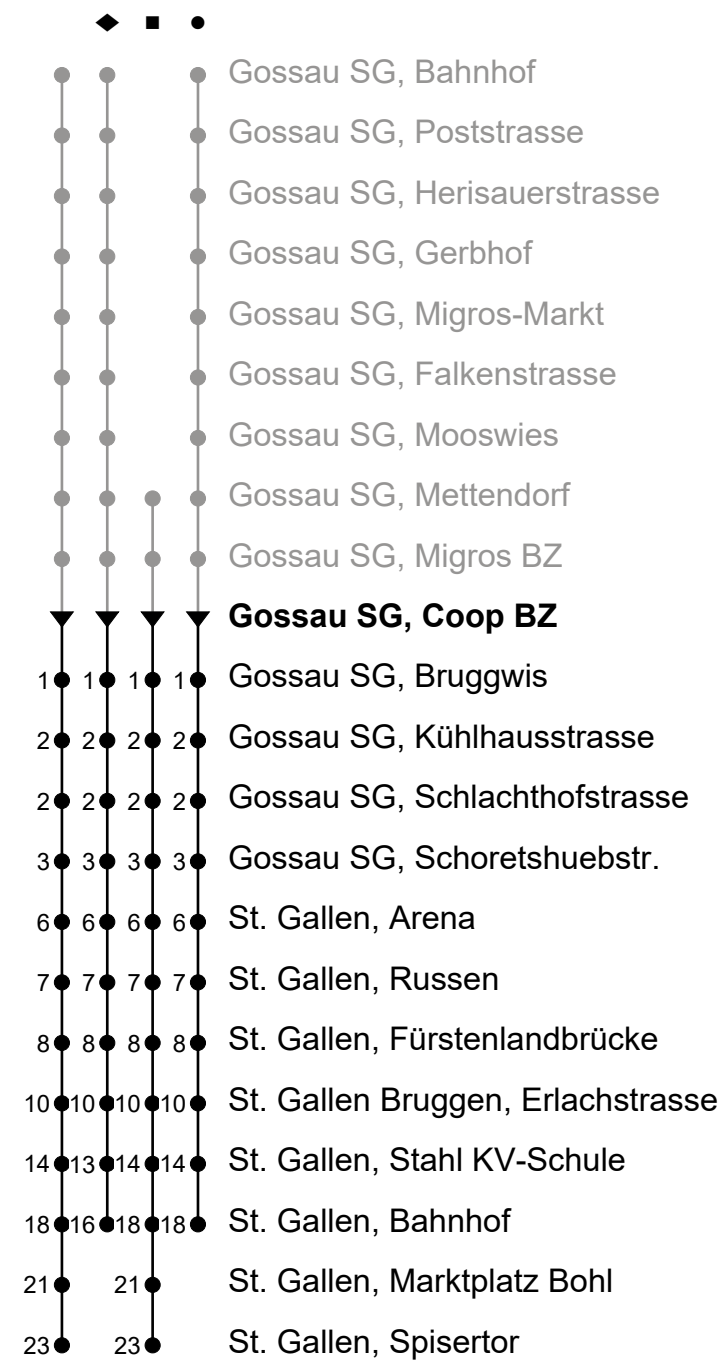

Gossau SG, Coop BZ

Gültig von 12.12.2021 bis 10.12.2022

Richtung St. Gallen Bahnhof - Spisertor

🕒	Montag - Freitag, ohne 1. Nov.	Samstag	Sonntag und allg. Feiertage sowie 1. Nov.
3	46 _A		
4			
5	08 ^a 18 28 38 48	08 ^a	
6	08 18 28 38 48	28	
7	08 18 28 38 48	18 ^a 28 38 48	29 [♦]
8	08 18 28 38 48	08 18 28 38 48	29 [♦]
9	08 18 28 38 48	08 18 28 38 48	29 [♦]
10	08 18 28 38 48	08 18 28 38 48	29 [♦]
11	08 18 28 38 48	08 18 28 38 48	29 [♦]
12	08 18 28 38 48	08 18 28 38 48	29 [♦]
13	08 18 28 38 48	08 18 28 38 48	29 [♦]
14	08 18 28 38 48	08 18 28 38 48	29 [♦]
15	08 18 28 38 48	08 18 28 38 48	29 [♦]
16	08 18 28 38 48	08 18 28 38 48	29 [♦]
17	08 18 28 38 48	08 18 28	29 [♦]
18	08 18 28 38 48	29 [♦]	29 [♦]
19	08 18 28 38 48	29 [♦]	29 [♦]
20	08 ^b • 08 ^d 18 ^d 28 ^d 29 ^b ♦ 38 ^d 50 ^d	29 [♦]	
21	10 ^d 29 [♦]	29 [♦]	
22	29 [♦]	29 [♦]	
23		29 [♦]	

ungefähre Reisezeit in Minuten

A Frühkurs via Neudorf/R'str., (verkehrt nicht via Spisertor); fährt bis St. Gallen, Heiligkreuzstrasse

b Montag - Mittwoch / Freitag sowie 14. Apr.

d nur Donnerstag, ohne 14. Apr.

ungefähre Reisezeit in Minuten

A Frñhkurs 4.16 Uhr ab Heiligkreuzstrasse b Montag - Mittwoch / Freitag sowie 14. Apr. d nur Donnerstag, ohne 14. Apr.

Je nach Verkehrsaufkommen oder Witterung können Abweichungen vorkommen.
als allg. Feiertage gelten: 1. Januar, Karfreitag, Ostermontag, Auffahrt, Pfingstmontag, 1. August, 25./26. Dezember