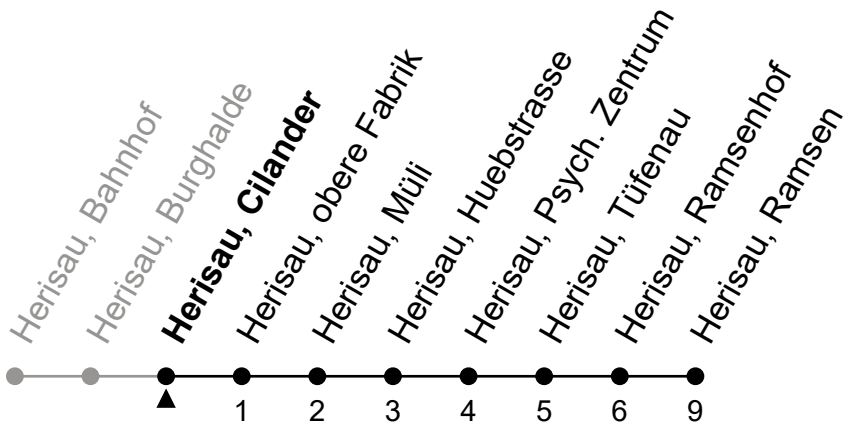

regiobus
071 385 66 20

info@regiobus.ch
www.regiobus.ch

Regiobus AG
Tannenstrasse 5
9200 Gossau SG 2

175

Herisau, Cilander

Richtung Herisau, Ramsen

Gültig von 11.12.2022 bis 9.12.2023

ungefähre Reisezeit in Min