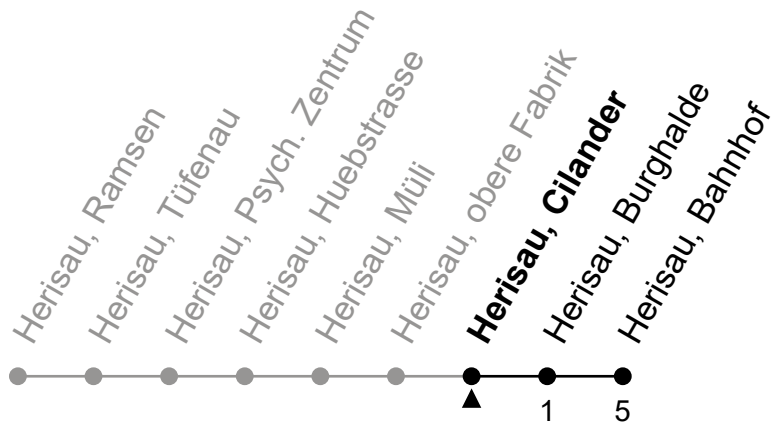

175

Herisau, Cilander

Richtung Herisau, Bahnhof

Gültig von 11.12.2022 bis 9.12.2023

ungefähre Reisezeit in Min

🕒	Montag - Freitag	Samstag	Sonntag und allg. Feiertage	🕒
5				5
6	15 41	15 45		6
7	15 45	15 45	15	7
8	15 45	15 45	15	8
9	15 45	15 45	15	9
10	15 45	15 45	15	10
11	15 45	15 45	15	11
12	15 45	15 45	15	12
13	15 45	15 45	15	13
14	15 45	15 45	15	14
15	15 45	15 45	15	15
16	15 45	15 45	15	16
17	15 45	15 45	15	17
18	15 45	15 45	15	18
19	15 45	15 45	15	19
20	15 45	15 45	15	20
21	45	45	15	21
22	48	48		22
23	48 ^e	48		23
0				0