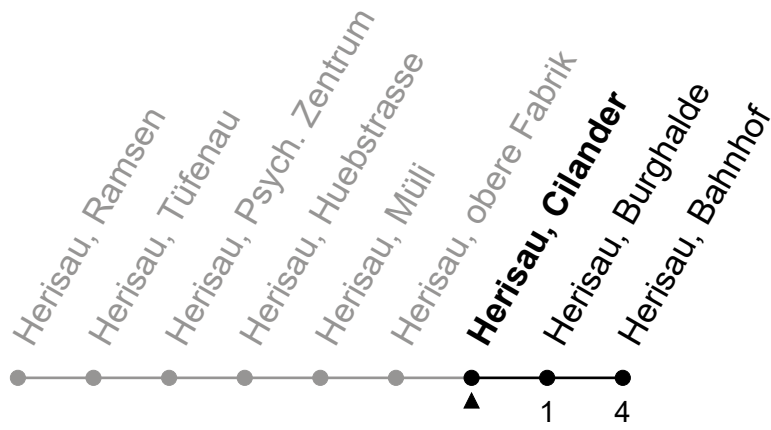

Herisau, Cilander

Richtung Herisau, Bahnhof

Gültig von 12.12.2021 bis 10.12.2022

ungefähre Reisezeit in Min

🕒	Montag - Freitag	Samstag	Sonntag und allg. Feiertage	🕒
5				5
6	15 41	15 45		6
7	15 45	15 45	15	7
8	15 45	15 45	15	8
9	15 45	15 45	15	9
10	15 45	15 45	15	10
11	15 45	15 45	15	11
12	15 45	15 45	15	12
13	15 45	15 45	15	13
14	15 45	15 45	15	14
15	15 45	15 45	15	15
16	15 45	15 45	15	16
17	15 45	15 45	15	17
18	15 45	15 45	15	18
19	15 45	15 45	15	19
20	15 45	15 45	15	20
21	45	45	15	21
22	48	48		22
23	48 ^e	48		23
0				0