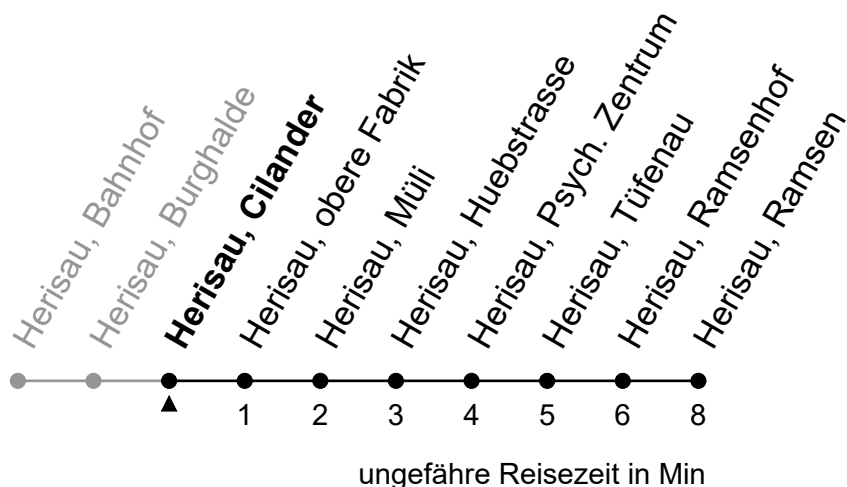

175

Herisau, Cilander

Richtung Herisau, Ramsen

Gültig von 12.12.2021 bis 10.12.2022

🕒	Montag - Freitag	Samstag	Sonntag und allg. Feiertage	🕒
5	59	59		5
6	26 59	29 59	59	6
7	29 59	29 59	59	7
8	29 59	29 59	59	8
9	29 59	29 59	59	9
10	29 59	29 59	59	10
11	29 59	29 59	59	11
12	29 59	29 59	59	12
13	29 59	29 59	59	13
14	29 59	29 59	59	14
15	29 59	29 59	59	15
16	29 59	29 59	59	16
17	29 59	29 59	59	17
18	29 59	29 59	59	18
19	29 59	29 59	59	19
20	29	29	59	20
21	29	29		21
22	32	32		22
23	32^e	32		23
0				0

e = Freitag sowie Nächte 14./15. Apr.,
25./26. Mai und 31. Okt./1. Nov., ohne
24./25. Dez.

Hunde sind tariflich Kindern ab 6 Jahren gleichgestellt.

Je nach Verkehrsaufkommen oder Witterung können Abweichungen vorkommen.

als allg. Feiertage gelten: 1. Januar, Karfreitag, Ostermontag, Auffahrt, Pfingstmontag, 1. August, 25./26. Dezember

Echtzeit - Fahrplan

071 354 54 54

info@regiobus.ch
www.herisau.ch

Gemeinde Herisau
Poststrasse 6
9102 Herisau

071 385 66 20

info@regiobus.ch
www.regiobus.ch

Regiobus AG
Tannenstrasse 5
9200 Gossau SG 2